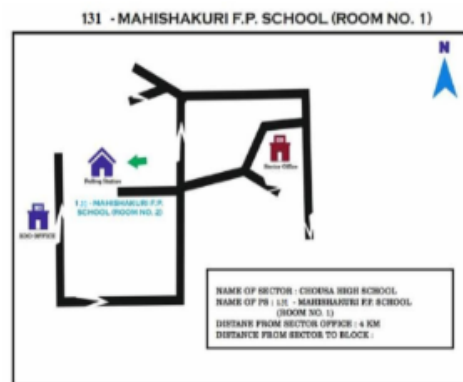

Key MAP View