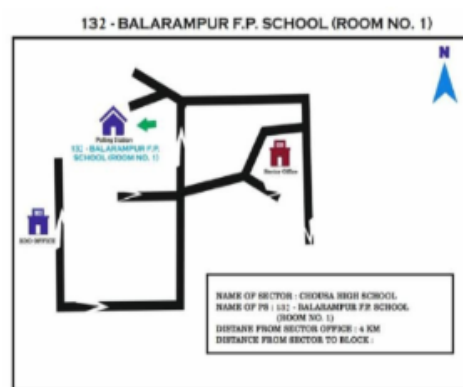

নির্বাচক নিবন্ধন আধিকারিকের স্বাক্ষর

Nazri Naksha

Google Map View

Polling Station Building Front View

Polling Station Front View

Cad View

Key MAP View

1 নাম : সুব্রত হালদার পিতার নাম: সুমন্ত কুমার হালদার বাড়ির নং : n0092 বয়স : 32 লিঙ্গ : পুরুষ	RDT1211465 ফটো উপলব্ধ	2 নাম : দেবব্রত হালদার পিতার নাম: সুমন্ত কুমার হালদার বাড়ির নং : এন0092 বয়স : 23 লিঙ্গ : পুরুষ	RDT2228401 ফটো উপলব্ধ	3 নাম : রমা হালদার পিতার নাম: সুমন্ত কুমার হালদার বাড়ির নং : n0092 বয়স : 33 লিঙ্গ : মহিলা	RDT1623495 ফটো উপলব্ধ
4 নাম : সুমন্ত কুমার হালদার পিতার নাম: হেমন্ত হালদার বাড়ির নং : n0092 বয়স : 62 লিঙ্গ : পুরুষ	RDT0973305 ফটো উপলব্ধ	5 নাম : বিক্রম হেমরম পিতার নাম: বৈদ্য হেমরম বাড়ির নং : n0008 বয়স : 42 লিঙ্গ : পুরুষ	BWL2377398 ফটো উপলব্ধ	6 নাম : মতিয়াস কিস্কু পিতার নাম: সমাই কিস্কু বাড়ির নং : n0001 বয়স : 29 লিঙ্গ : পুরুষ	RDT1623305 ফটো উপলব্ধ
7 নাম : মেরিনা মার্ভি স্বামীর নাম: সামু মার্ভি বাড়ির নং : n0008 বয়স : 28 লিঙ্গ : মহিলা	RDT1675917 ফটো উপলব্ধ	8 নাম : সম্পা কিস্কু পিতার নাম: সমাই কিস্কু বাড়ির নং : এন0001 বয়স : 26 লিঙ্গ : মহিলা	RDT2228294 ফটো উপলব্ধ	9 নাম : বাবুলাল হেমরম পিতার নাম: বৈদ্য হেমরম বাড়ির নং : n0008 বয়স : 35 লিঙ্গ : পুরুষ	RDT1140151 ফটো উপলব্ধ
10 নাম : দিলীপ কিস্কু পিতার নাম: সমাই কিস্কু বাড়ির নং : n0001 বয়স : 38 লিঙ্গ : পুরুষ	RDT0573097 ফটো উপলব্ধ	11 নাম : মাইকেল কিস্কু পিতার নাম: সমাই কিস্কু বাড়ির নং : n0001 বয়স : 32 লিঙ্গ : পুরুষ	RDT1419407 ফটো উপলব্ধ	12 নাম : তারামনি কিস্কু স্বামীর নাম: শ্রীদাম হাসদা বাড়ির নং : n0093 বয়স : 35 লিঙ্গ : মহিলা	RDT1057348 ফটো উপলব্ধ
13 নাম : ফুলো কিস্কু স্বামীর নাম: বৈদ্য হেমরম বাড়ির নং : n0008 বয়স : 61 লিঙ্গ : মহিলা	WB/06/033/372299 ফটো উপলব্ধ	14 নাম : ছামিয়া হেমরম পিতার নাম: বৈদ্য হেমরম বাড়ির নং : n0008 বয়স : 32 লিঙ্গ : মহিলা	RDT1675990 ফটো উপলব্ধ	15 নাম : বিস্তু হেমরম পিতার নাম: বৈদ্য হেমরম বাড়ির নং : n0008 বয়স : 30 লিঙ্গ : পুরুষ	RDT1517549 ফটো উপলব্ধ
16 নাম : ছামিয়া হাসদা স্বামীর নাম: বিক্রম হেমরম বাড়ির নং : n0008 বয়স : 33 লিঙ্গ : মহিলা	RDT1675941 ফটো উপলব্ধ	17 নাম : সঞ্জয় চড়ে পিতার নাম: বাবলু চড়ে বাড়ির নং : n0007 বয়স : 26 লিঙ্গ : পুরুষ	RDT1885516 ফটো উপলব্ধ	18 নাম : সনতি টুডু স্বামীর নাম: সোম মুরমু বাড়ির নং : n0103 বয়স : 61 লিঙ্গ : মহিলা	WB/06/033/372663 ফটো উপলব্ধ
19 নাম : বলবুলি দাস স্বামীর নাম: নকুল দাস বাড়ির নং : n0037 বয়স : 36 লিঙ্গ : মহিলা	RDT1517580 ফটো উপলব্ধ	20 নাম : গোবিন্দ দাস পিতার নাম: গগন দাস বাড়ির নং : n0015 বয়স : 71 লিঙ্গ : পুরুষ	WB/06/033/372652 ফটো উপলব্ধ	21 নাম : গৌর দাস পিতার নাম: কান্দুরা দাস বাড়ির নং : n0014 বয়স : 59 লিঙ্গ : পুরুষ	RDT2448611 ফটো উপলব্ধ
22 নাম : গনেশ দাস পিতার নাম: শুধীর দাস বাড়ির নং : n0034 বয়স : 48 লিঙ্গ : পুরুষ	BWL1402056 ফটো উপলব্ধ	23 নাম : গৌরাস্ত দাস পিতার নাম: শুধীর দাস বাড়ির নং : n0034 বয়স : 51 লিঙ্গ : পুরুষ	WB/06/033/372404 ফটো উপলব্ধ	24 নাম : নরেশ বাবু দাশ পিতার নাম: প্রফুল্ল দাস বাড়ির নং : এন0027 বয়স : 25 লিঙ্গ : পুরুষ	RDT1916782 ফটো উপলব্ধ
25 নাম : পারুল বর্মন(দাস) স্বামীর নাম: গৌরাস্ত দাস বাড়ির নং : n0034 বয়স : 36 লিঙ্গ : মহিলা	RDT1057090 ফটো উপলব্ধ	26 নাম : কম্পনা দাস স্বামীর নাম: বাবলু দাস বাড়ির নং : n0033 বয়স : 49 লিঙ্গ : মহিলা	BWL1402379 ফটো উপলব্ধ	27 নাম : বাবলু দাস পিতার নাম: তেপুরাম দাস বাড়ির নং : n0033 বয়স : 53 লিঙ্গ : পুরুষ	WB/06/033/372040 ফটো উপলব্ধ
28 নাম : প্রসেনজিৎ দাস পিতার নাম: বিপ্লব দাস বাড়ির নং : n0031 বয়স : 38 লিঙ্গ : পুরুষ	BWL2526473 ফটো উপলব্ধ	29 নাম : মিনতী দাস স্বামীর নাম: গঙ্গারাম দাস বাড়ির নং : n0013 বয়স : 65 লিঙ্গ : মহিলা	WB/06/033/372371 ফটো উপলব্ধ	30 নাম : খুপি দাস পিতার নাম: পবন দাস বাড়ির নং : n0038 বয়স : 64 লিঙ্গ : পুরুষ	WB/06/033/372045 ফটো উপলব্ধ