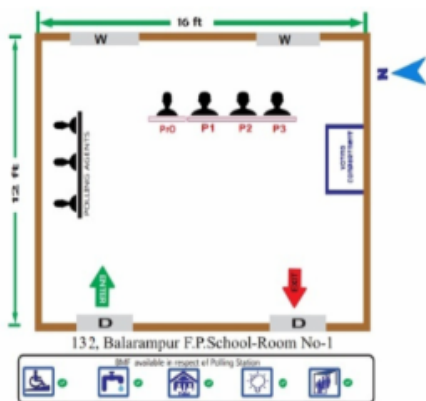

নির্বাচক নিবন্ধন আধিকারিকের স্বাক্ষর

Nazri Naksha

Google Map View

Polling Station Building Front View

Polling Station Front View

Cad View

Key MAP View

1 নাম : সুব্রত হালদার পিতার নাম: সুমন্ত কুমার হালদার বাড়ির নং : n0092 বয়স : 32 লিঙ্গ : পুরুষ	RDT1211465 ফটো উপলব্ধ	2 নাম : দেবব্রত হালদার পিতার নাম: সুমন্ত কুমার হালদার বাড়ির নং : এন0092 বয়স : 23 লিঙ্গ : পুরুষ	RDT2228401 ফটো উপলব্ধ	3 নাম : রমা হালদার পিতার নাম: সুমন্ত কুমার হালদার বাড়ির নং : n0092 বয়স : 33 লিঙ্গ : মহিলা	RDT1623495 ফটো উপলব্ধ
4 নাম : সুমন্ত কুমার হালদার পিতার নাম: হেমন্ত হালদার বাড়ির নং : n0092 বয়স : 62 লিঙ্গ : পুরুষ	RDT0973305 ফটো উপলব্ধ	5 নাম : বিক্রম হেমরম পিতার নাম: বৈদ্য হেমরম বাড়ির নং : n0008 বয়স : 42 লিঙ্গ : পুরুষ	BWL2377398 ফটো উপলব্ধ	6 নাম : মতিয়াস কিস্কু পিতার নাম: সমাই কিস্কু বাড়ির নং : n0001 বয়স : 29 লিঙ্গ : পুরুষ	RDT1623305 ফটো উপলব্ধ
7 নাম : মেরিনা মার্ভি স্বামীর নাম: সামু মার্ভি বাড়ির নং : n0008 বয়স : 28 লিঙ্গ : মহিলা	RDT1675917 ফটো উপলব্ধ	8 নাম : সম্পা কিস্কু পিতার নাম: সমাই কিস্কু বাড়ির নং : এন0001 বয়স : 26 লিঙ্গ : মহিলা	RDT2228294 ফটো উপলব্ধ	9 নাম : বাবুলাল হেমরম পিতার নাম: বৈদ্য হেমরম বাড়ির নং : n0008 বয়স : 35 লিঙ্গ : পুরুষ	RDT1140151 ফটো উপলব্ধ
10 নাম : দিলীপ কিস্কু পিতার নাম: সমাই কিস্কু বাড়ির নং : n0001 বয়স : 38 লিঙ্গ : পুরুষ	RDT0573097 ফটো উপলব্ধ	11 নাম : মাইকেল কিস্কু পিতার নাম: সমাই কিস্কু বাড়ির নং : n0001 বয়স : 32 লিঙ্গ : পুরুষ	RDT1419407 ফটো উপলব্ধ	12 নাম : তারামনি কিস্কু স্বামীর নাম: শ্রীদাম হাসদা বাড়ির নং : n0093 বয়স : 35 লিঙ্গ : মহিলা	RDT1057348 ফটো উপলব্ধ
13 নাম : ফুলো কিস্কু স্বামীর নাম: বৈদ্য হেমরম বাড়ির নং : n0008 বয়স : 61 লিঙ্গ : মহিলা	WB/06/033/372299 ফটো উপলব্ধ	14 নাম : ছামিয়া হেমরম পিতার নাম: বৈদ্য হেমরম বাড়ির নং : n0008 বয়স : 32 লিঙ্গ : মহিলা	RDT1675990 ফটো উপলব্ধ	15 নাম : বিস্তু হেমরম পিতার নাম: বৈদ্য হেমরম বাড়ির নং : n0008 বয়স : 30 লিঙ্গ : পুরুষ	RDT1517549 ফটো উপলব্ধ
16 নাম : ছামিয়া হাসদা স্বামীর নাম: বিক্রম হেমরম বাড়ির নং : n0008 বয়স : 33 লিঙ্গ : মহিলা	RDT1675941 ফটো উপলব্ধ	17 নাম : সঞ্জয় চড়ে পিতার নাম: বাবলু চড়ে বাড়ির নং : n0007 বয়স : 26 লিঙ্গ : পুরুষ	RDT1885516 ফটো উপলব্ধ	18 নাম : সনতি টুডু স্বামীর নাম: সোম মুরমু বাড়ির নং : n0103 বয়স : 61 লিঙ্গ : মহিলা	WB/06/033/372663 ফটো উপলব্ধ
19 নাম : বলবুলি দাস স্বামীর নাম: নকুল দাস বাড়ির নং : n0037 বয়স : 36 লিঙ্গ : মহিলা	RDT1517580 ফটো উপলব্ধ	20 নাম : গোবিন্দ দাস পিতার নাম: গগন দাস বাড়ির নং : n0015 বয়স : 71 লিঙ্গ : পুরুষ	WB/06/033/372652 ফটো উপলব্ধ	21 নাম : গৌর দাস পিতার নাম: কান্দুরা দাস বাড়ির নং : n0014 বয়স : 59 লিঙ্গ : পুরুষ	RDT2448611 ফটো উপলব্ধ
22 নাম : গনেশ দাস পিতার নাম: শুধীর দাস বাড়ির নং : n0034 বয়স : 48 লিঙ্গ : পুরুষ	BWL1402056 ফটো উপলব্ধ	23 নাম : গৌরাস্ত দাস পিতার নাম: শুধীর দাস বাড়ির নং : n0034 বয়স : 51 লিঙ্গ : পুরুষ	WB/06/033/372404 ফটো উপলব্ধ	24 নাম : নরেশ বাবু দাশ পিতার নাম: প্রফুল্ল দাস বাড়ির নং : এন0027 বয়স : 25 লিঙ্গ : পুরুষ	RDT1916782 ফটো উপলব্ধ
25 নাম : পারুল বর্মন(দাস) স্বামীর নাম: গৌরাস্ত দাস বাড়ির নং : n0034 বয়স : 36 লিঙ্গ : মহিলা	RDT1057090 ফটো উপলব্ধ	26 নাম : কম্পনা দাস স্বামীর নাম: বাবলু দাস বাড়ির নং : n0033 বয়স : 49 লিঙ্গ : মহিলা	BWL1402379 ফটো উপলব্ধ	27 নাম : বাবলু দাস পিতার নাম: তেপুরাম দাস বাড়ির নং : n0033 বয়স : 53 লিঙ্গ : পুরুষ	WB/06/033/372040 ফটো উপলব্ধ
28 নাম : প্রসেনজিৎ দাস পিতার নাম: বিপ্লব দাস বাড়ির নং : n0031 বয়স : 38 লিঙ্গ : পুরুষ	BWL2526473 ফটো উপলব্ধ	29 নাম : মিনতী দাস স্বামীর নাম: গঙ্গারাম দাস বাড়ির নং : n0013 বয়স : 65 লিঙ্গ : মহিলা	WB/06/033/372371 ফটো উপলব্ধ	30 নাম : খুপি দাস পিতার নাম: পবন দাস বাড়ির নং : n0038 বয়স : 64 লিঙ্গ : পুরুষ	WB/06/033/372045 ফটো উপলব্ধ