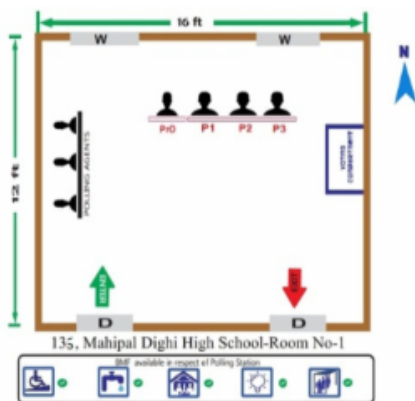

নির্বাচক নিবন্ধন আধিকারিকের স্বাক্ষর

Nazri Naksha

Google Map View

Polling Station Building Front View

Polling Station Front View

Cad View

Key MAP View

বিধানসভা নির্বাচনক্ষেত্রের নং, নাম : 37-কুশমণ্ডি
ভাগ নং, নাম : 1-মহিপাল দিঘী