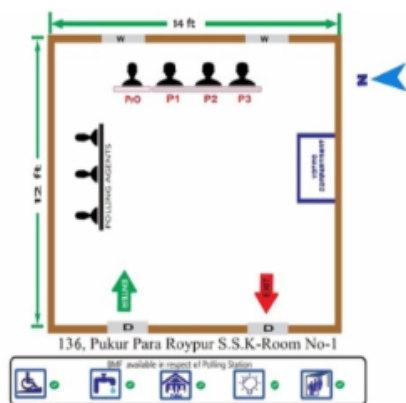

নির্বাচক নিবন্ধন আধিকারিকের স্বাক্ষর

Nazri Naksha

Google Map View

Polling Station Building Front View

Polling Station Front View

Cad View

Key MAP View

বিধানসভা নির্বাচনক্ষেত্রের নং, নাম : 37-কুশমণ্ডি
ভাগ নং, নাম : 1-পুকুরপাড়া রায়পুর