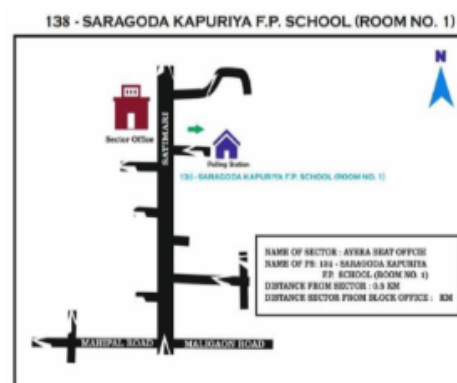

Key MAP View