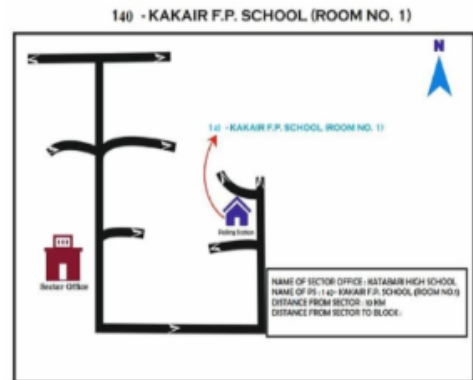

নির্বাচক নিবন্ধন আধিকারিকের স্বাক্ষর

Nazri Naksha

Google Map View

Polling Station Building Front View

Polling Station Front View

Cad View

Key MAP View

বিধানসভা নির্বাচনক্ষেত্রের নং, নাম : 37-কুশমণ্ডি
ভাগ নং, নাম : 1-কাঁকের