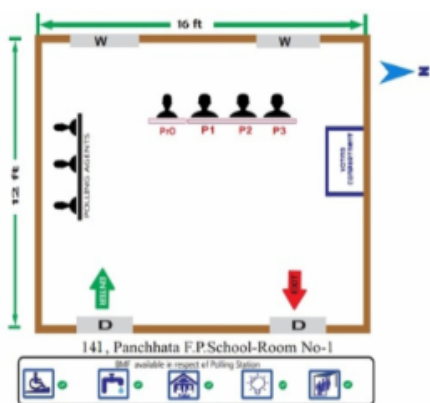

নির্বাচক নিবন্ধন আধিকারিকের স্বাক্ষর

Nazri Naksha

Google Map View

Polling Station Building Front View

Polling Station Front View

Cad View

Key MAP View

1 নাম : তারামনি টুডু স্বামীর নাম: ফুচু কিস্কু বাড়ির নং : এন0223 বয়স : 32 লিঙ্গ : মহিলা	RPG1512532 ফটো উপলব্ধ	2 নাম : চিত্তামনি টুডু মায়ের নাম: মিনতি কিস্কু বাড়ির নং : n0223 বয়স : 31 লিঙ্গ : মহিলা	RDT1519818 ফটো উপলব্ধ	3 নাম : রাজিব ইকবাল পিতার নাম: ছাইদুর রহমান বাড়ির নং : এন00 বয়স : 31 লিঙ্গ : পুরুষ	RDT1312693 ফটো উপলব্ধ
4 নাম : ফুচু কিস্কু পিতার নাম: ছেদগুর কিস্কু বাড়ির নং : n0223 বয়স : 35 লিঙ্গ : পুরুষ	RDT1061357 ফটো উপলব্ধ	5 নাম : সাদ্দাম হোসেন পিতার নাম: ছাইদুর রহমান বাড়ির নং : n0223 বয়স : 31 লিঙ্গ : পুরুষ	RDT1312719 ফটো উপলব্ধ	6 নাম : রামু কিস্কু পিতার নাম: ছেদগুর কিস্কু বাড়ির নং : n0223 বয়স : 34 লিঙ্গ : পুরুষ	RDT1060920 ফটো উপলব্ধ
7 নাম : জেঠা কিস্কু পিতার নাম: ছাদগুর কিস্কু বাড়ির নং : n0223 বয়স : 44 লিঙ্গ : পুরুষ	BWL2389989 ফটো উপলব্ধ	8 নাম : লাল মনী মূর্মু স্বামীর নাম: জ্যাঠা কিস্কু বাড়ির নং : n0223 বয়স : 38 লিঙ্গ : মহিলা	BWL2530319 ফটো উপলব্ধ	9 নাম : বাসন্তী কিস্কু পিতার নাম: ছেদগুর কিস্কু বাড়ির নং : n0223 বয়স : 36 লিঙ্গ : মহিলা	RDT1060938 ফটো উপলব্ধ
10 নাম : মমেনা খাতুন স্বামীর নাম: ছাইদুর রহমান বাড়ির নং : n0223 বয়স : 62 লিঙ্গ : মহিলা	BWL2388056 ফটো উপলব্ধ	11 নাম : অর্ণনা সরকার(রায়) স্বামীর নাম: অজয় রায় বাড়ির নং : n0379 বয়স : 27 লিঙ্গ : মহিলা	RDT1809474 ফটো উপলব্ধ	12 নাম : রাজেশ কুমার সরকার পিতার নাম: শচীন্দ্র নাথ সরকার বাড়ির নং : n0283 বয়স : 35 লিঙ্গ : পুরুষ	RDT0973982 ফটো উপলব্ধ
13 নাম : শুক্লা সরকার পিতার নাম: শচীন্দ্রনাথ সরকার বাড়ির নং : n0283 বয়স : 31 লিঙ্গ : মহিলা	RDT1422849 ফটো উপলব্ধ	14 নাম : উকিল চন্দ্র কর্মকার পিতার নাম: সুকুরাম কর্মকার বাড়ির নং : n0150 বয়স : 40 লিঙ্গ : পুরুষ	BWL2530301 ফটো উপলব্ধ	15 নাম : প্রভাতি কর্মকার স্বামীর নাম: সুনীল কর্মকার বাড়ির নং : n0150 বয়স : 37 লিঙ্গ : মহিলা	RDT1312487 ফটো উপলব্ধ
16 নাম : সঞ্জীনা কর্মকার মায়ের নাম: প্রভাতি কর্মকার বাড়ির নং : এন0150 বয়স : 23 লিঙ্গ : মহিলা	RDT2275477 ফটো উপলব্ধ	17 নাম : লক্ষ্মীরাম কিস্কু পিতার নাম: দুর্গা কিস্কু বাড়ির নং : n0220 বয়স : 45 লিঙ্গ : পুরুষ	RDT1423102 ফটো উপলব্ধ	18 নাম : মেরি সোরন স্বামীর নাম: ঐপেল কিস্কু বাড়ির নং : n0222 বয়স : 50 লিঙ্গ : মহিলা	BWL0794743 ফটো উপলব্ধ
19 নাম : মদন কিস্কু পিতার নাম: ঐপেল কিস্কু বাড়ির নং : এন0222 বয়স : 23 লিঙ্গ : পুরুষ	RDT2275535 ফটো উপলব্ধ	20 নাম : পরিমল কিস্কু পিতার নাম: লাথুয়া কিস্কু বাড়ির নং : নং215 বয়স : 28 লিঙ্গ : পুরুষ	RDT2354041 ফটো উপলব্ধ	21 নাম : অঞ্জলি কিস্কু পিতার নাম: যোসেব কিস্কু বাড়ির নং : n0221 বয়স : 26 লিঙ্গ : মহিলা	RDT2189264 ফটো উপলব্ধ
22 নাম : য়োশেফ কিস্কু পিতার নাম: হপ্পা কিস্কু বাড়ির নং : n0221 বয়স : 50 লিঙ্গ : পুরুষ	RDT2328557 ফটো উপলব্ধ	23 নাম : সুরেশ কিস্কু পিতার নাম: নুনারাম কিস্কু বাড়ির নং : এন0245 বয়স : 25 লিঙ্গ : পুরুষ	RDT1903681 ফটো উপলব্ধ	24 নাম : চন্দন কিস্কু পিতার নাম: ঐপেল কিস্কু বাড়ির নং : এন0222 বয়স : 25 লিঙ্গ : পুরুষ	RDT2256642 ফটো উপলব্ধ
25 নাম : বৌদিন কিস্কু স্বামীর নাম: কমোল হেমরাম বাড়ির নং : n0246 বয়স : 51 লিঙ্গ : মহিলা	BWL2388114 ফটো উপলব্ধ	26 নাম : পানসরি সোরেন মায়ের নাম: বালে কিস্কু বাড়ির নং : n0214 বয়স : 43 লিঙ্গ : মহিলা	RDT1142876 ফটো উপলব্ধ	27 নাম : লাঠুয়া কিস্কু পিতার নাম: লাছের কিস্কু বাড়ির নং : n0215 বয়স : 57 লিঙ্গ : পুরুষ	WB/06/033/405265 ফটো উপলব্ধ
28 নাম : তালামাই কিস্কু স্বামীর নাম: লেপা হাসদা বাড়ির নং : n0365 বয়স : 59 লিঙ্গ : মহিলা	WB/06/033/438088 ফটো উপলব্ধ	29 নাম : ফুলমনি বেসরা স্বামীর নাম: হপ্পা কিস্কু বাড়ির নং : n0220 বয়স : 69 লিঙ্গ : মহিলা	WB/06/033/405248 ফটো উপলব্ধ	30 নাম : শেফালী কিস্কু পিতার নাম: হাওয়া কিস্কু বাড়ির নং : n0244 বয়স : 27 লিঙ্গ : মহিলা	RDT1798495 ফটো উপলব্ধ