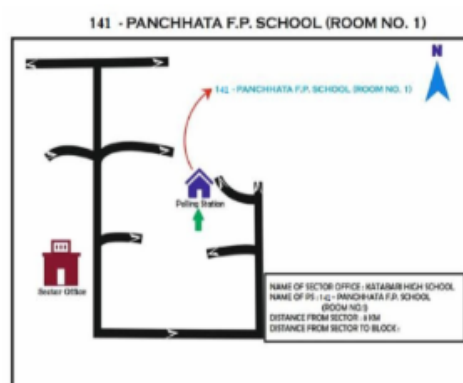

নির্বাচক নিবন্ধন আধিকারিকের স্বাক্ষর

Nazri Naksha

Google Map View

Polling Station Building Front View

Polling Station Front View

Cad View

Key MAP View

1 নাম : তারামনি টুডু স্বামীর নাম: ফুচু কিস্কু বাড়ির নং : এন0223 বয়স : 32 লিঙ্গ : মহিলা	RPG1512532 ফটো উপলব্ধ	2 নাম : চিত্তামনি টুডু মায়ের নাম: মিনতি কিস্কু বাড়ির নং : n0223 বয়স : 31 লিঙ্গ : মহিলা	RDT1519818 ফটো উপলব্ধ	3 নাম : রাজিব ইকবাল পিতার নাম: ছাইদুর রহমান বাড়ির নং : এন00 বয়স : 31 লিঙ্গ : পুরুষ	RDT1312693 ফটো উপলব্ধ
4 নাম : ফুচু কিস্কু পিতার নাম: ছেদগুর কিস্কু বাড়ির নং : n0223 বয়স : 35 লিঙ্গ : পুরুষ	RDT1061357 ফটো উপলব্ধ	5 নাম : সাদ্দাম হোসেন পিতার নাম: ছাইদুর রহমান বাড়ির নং : n0223 বয়স : 31 লিঙ্গ : পুরুষ	RDT1312719 ফটো উপলব্ধ	6 নাম : রামু কিস্কু পিতার নাম: ছেদগুর কিস্কু বাড়ির নং : n0223 বয়স : 34 লিঙ্গ : পুরুষ	RDT1060920 ফটো উপলব্ধ
7 নাম : জেঠা কিস্কু পিতার নাম: ছাদগুর কিস্কু বাড়ির নং : n0223 বয়স : 44 লিঙ্গ : পুরুষ	BWL2389989 ফটো উপলব্ধ	8 নাম : লাল মনী মূর্মু স্বামীর নাম: জ্যাঠা কিস্কু বাড়ির নং : n0223 বয়স : 38 লিঙ্গ : মহিলা	BWL2530319 ফটো উপলব্ধ	9 নাম : বাসন্তী কিস্কু পিতার নাম: ছেদগুর কিস্কু বাড়ির নং : n0223 বয়স : 36 লিঙ্গ : মহিলা	RDT1060938 ফটো উপলব্ধ
10 নাম : মমেনা খাতুন স্বামীর নাম: ছাইদুর রহমান বাড়ির নং : n0223 বয়স : 62 লিঙ্গ : মহিলা	BWL2388056 ফটো উপলব্ধ	11 নাম : অর্ণনা সরকার(রায়) স্বামীর নাম: অজয় রায় বাড়ির নং : n0379 বয়স : 27 লিঙ্গ : মহিলা	RDT1809474 ফটো উপলব্ধ	12 নাম : রাজেশ কুমার সরকার পিতার নাম: শচীন্দ্র নাথ সরকার বাড়ির নং : n0283 বয়স : 35 লিঙ্গ : পুরুষ	RDT0973982 ফটো উপলব্ধ
13 নাম : শুক্লা সরকার পিতার নাম: শচীন্দ্রনাথ সরকার বাড়ির নং : n0283 বয়স : 31 লিঙ্গ : মহিলা	RDT1422849 ফটো উপলব্ধ	14 নাম : উকিল চন্দ্র কর্মকার পিতার নাম: সুকুরাম কর্মকার বাড়ির নং : n0150 বয়স : 40 লিঙ্গ : পুরুষ	BWL2530301 ফটো উপলব্ধ	15 নাম : প্রভাতি কর্মকার স্বামীর নাম: সুনীল কর্মকার বাড়ির নং : n0150 বয়স : 37 লিঙ্গ : মহিলা	RDT1312487 ফটো উপলব্ধ
16 নাম : সঞ্জীনা কর্মকার মায়ের নাম: প্রভাতি কর্মকার বাড়ির নং : এন0150 বয়স : 23 লিঙ্গ : মহিলা	RDT2275477 ফটো উপলব্ধ	17 নাম : লক্ষ্মীরাম কিস্কু পিতার নাম: দুর্গা কিস্কু বাড়ির নং : n0220 বয়স : 45 লিঙ্গ : পুরুষ	RDT1423102 ফটো উপলব্ধ	18 নাম : মেরি সোরন স্বামীর নাম: ঐপেল কিস্কু বাড়ির নং : n0222 বয়স : 50 লিঙ্গ : মহিলা	BWL0794743 ফটো উপলব্ধ
19 নাম : মদন কিস্কু পিতার নাম: ঐপেল কিস্কু বাড়ির নং : এন0222 বয়স : 23 লিঙ্গ : পুরুষ	RDT2275535 ফটো উপলব্ধ	20 নাম : পরিমল কিস্কু পিতার নাম: লাথুয়া কিস্কু বাড়ির নং : নং215 বয়স : 28 লিঙ্গ : পুরুষ	RDT2354041 ফটো উপলব্ধ	21 নাম : অঞ্জলি কিস্কু পিতার নাম: যোসেব কিস্কু বাড়ির নং : n0221 বয়স : 26 লিঙ্গ : মহিলা	RDT2189264 ফটো উপলব্ধ
22 নাম : য়োশেফ কিস্কু পিতার নাম: হপ্পা কিস্কু বাড়ির নং : n0221 বয়স : 50 লিঙ্গ : পুরুষ	RDT2328557 ফটো উপলব্ধ	23 নাম : সুরেশ কিস্কু পিতার নাম: নুনারাম কিস্কু বাড়ির নং : এন0245 বয়স : 25 লিঙ্গ : পুরুষ	RDT1903681 ফটো উপলব্ধ	24 নাম : চন্দন কিস্কু পিতার নাম: ঐপেল কিস্কু বাড়ির নং : এন0222 বয়স : 25 লিঙ্গ : পুরুষ	RDT2256642 ফটো উপলব্ধ
25 নাম : বৌদিন কিস্কু স্বামীর নাম: কমোল হেমরাম বাড়ির নং : n0246 বয়স : 51 লিঙ্গ : মহিলা	BWL2388114 ফটো উপলব্ধ	26 নাম : পানসরি সোরেন মায়ের নাম: বালে কিস্কু বাড়ির নং : n0214 বয়স : 43 লিঙ্গ : মহিলা	RDT1142876 ফটো উপলব্ধ	27 নাম : লাঠুয়া কিস্কু পিতার নাম: লাছের কিস্কু বাড়ির নং : n0215 বয়স : 57 লিঙ্গ : পুরুষ	WB/06/033/405265 ফটো উপলব্ধ
28 নাম : তালামাই কিস্কু স্বামীর নাম: লেপা হাসদা বাড়ির নং : n0365 বয়স : 59 লিঙ্গ : মহিলা	WB/06/033/438088 ফটো উপলব্ধ	29 নাম : ফুলমনি বেসরা স্বামীর নাম: হপ্পা কিস্কু বাড়ির নং : n0220 বয়স : 69 লিঙ্গ : মহিলা	WB/06/033/405248 ফটো উপলব্ধ	30 নাম : শেফালী কিস্কু পিতার নাম: হাওয়া কিস্কু বাড়ির নং : n0244 বয়স : 27 লিঙ্গ : মহিলা	RDT1798495 ফটো উপলব্ধ