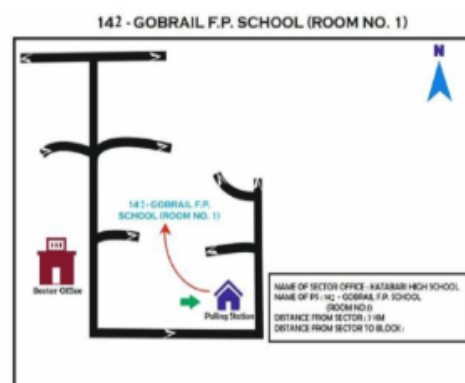

নির্বাচক নিবন্ধন আধিকারিকের স্বাক্ষর

Nazri Naksha

Google Map View

Polling Station Building Front View

Polling Station Front View

Cad View

Key MAP View

1 নাম : সিমন কিস্কু পিতার নাম: ছোট কিস্কু বাড়ির নং : n0003 বয়স : 65 লিঙ্গ : পুরুষ	RDT1798602 ফটো উপলব্ধ	2 নাম : রেবেকা কিস্কু পিতার নাম: আমারোশ কিস্কু বাড়ির নং : এন00 বয়স : 28 লিঙ্গ : মহিলা	RDT1906890 ফটো উপলব্ধ	3 নাম : রমেশ কিস্কু পিতার নাম: তর কিস্কু বাড়ির নং : n0210 বয়স : 31 লিঙ্গ : পুরুষ	RDT1623875 ফটো উপলব্ধ
4 নাম : মানুয়েল কিস্কু পিতার নাম: থমাশ কিস্কু বাড়ির নং : n0001 বয়স : 36 লিঙ্গ : পুরুষ	RDT1313063 ফটো উপলব্ধ	5 নাম : যোশমেরী হাঁসদা স্বামীর নাম: রবিন কিস্কু বাড়ির নং : 307 বয়স : 37 লিঙ্গ : মহিলা	BWL2626182 ফটো উপলব্ধ	6 নাম : ডলি সাহা সরকার স্বামীর নাম: প্রবীর সরকার বাড়ির নং : n0009 বয়স : 31 লিঙ্গ : মহিলা	UNF1218718 ফটো উপলব্ধ
7 নাম : রোডল কিস্কু পিতার নাম: মাতিয়াস কিস্কু বাড়ির নং : n0002 বয়স : 27 লিঙ্গ : পুরুষ	RDT1798610 ফটো উপলব্ধ	8 নাম : আমারস কিস্কু পিতার নাম: ছুট কিস্কু বাড়ির নং : n0009 বয়স : 65 লিঙ্গ : পুরুষ	WB/06/033/402460 ফটো উপলব্ধ	9 নাম : রেনুকা কিস্কু স্বামীর নাম: সুনীল টুডু বাড়ির নং : n0233 বয়স : 42 লিঙ্গ : মহিলা	BWL2390623 ফটো উপলব্ধ
10 নাম : থমাস কিস্কু পিতার নাম: ছোট কিস্কু বাড়ির নং : n0001 বয়স : 67 লিঙ্গ : পুরুষ	WB/06/033/402122 ফটো উপলব্ধ	11 নাম : আলবিনা হাঁসদা স্বামীর নাম: মানুয়েল কিস্কু বাড়ির নং : n0001 বয়স : 31 লিঙ্গ : মহিলা	RDT1423540 ফটো উপলব্ধ	12 নাম : আলবিনুস কিস্কু পিতার নাম: মাথিয়াস কিস্কু বাড়ির নং : n0002 বয়স : 27 লিঙ্গ : পুরুষ	RDT1798628 ফটো উপলব্ধ
13 নাম : মল্লিকা টুডু স্বামীর নাম: ডেভিড মাউ বাড়ির নং : n0014 বয়স : 31 লিঙ্গ : মহিলা	RDT1798651 ফটো উপলব্ধ	14 নাম : বাবুলাল সরেন পিতার নাম: ফাগু সরেন বাড়ির নং : n0011 বয়স : 47 লিঙ্গ : পুরুষ	BWL1374313 ফটো উপলব্ধ	15 নাম : কাজল টুডু স্বামীর নাম: আলবিনুস কিস্কু বাড়ির নং : এন00 বয়স : 27 লিঙ্গ : মহিলা	RDT1907146 ফটো উপলব্ধ
16 নাম : কলাবতী টুডু স্বামীর নাম: রবেন মুর্মু বাড়ির নং : n0211 বয়স : 36 লিঙ্গ : মহিলা	RDT1138643 ফটো উপলব্ধ	17 নাম : ছামি টুডু স্বামীর নাম: ফাগু সরেন বাড়ির নং : n0011 বয়স : 73 লিঙ্গ : মহিলা	WB/06/033/402090 ফটো উপলব্ধ	18 নাম : কনিকা টুডু পিতার নাম: শান্তি টুডু বাড়ির নং : n0242 বয়স : 30 লিঙ্গ : মহিলা	RDT1620988 ফটো উপলব্ধ
19 নাম : রূপালী টুডু স্বামীর নাম: বাবুলাল সরেন বাড়ির নং : n0203 বয়স : 28 লিঙ্গ : মহিলা	RDT1761147 ফটো উপলব্ধ	20 নাম : রীতা দাস স্বামীর নাম: অমল দাস বাড়ির নং : n0235 বয়স : 36 লিঙ্গ : মহিলা	RDT1878677 ফটো উপলব্ধ	21 নাম : বিমল বাস্কে পিতার নাম: সোমরা বাস্কে বাড়ির নং : n0037 বয়স : 36 লিঙ্গ : পুরুষ	RDT1213602 ফটো উপলব্ধ
22 নাম : রবেন মুর্মু পিতার নাম: শ্যাম মুর্মু বাড়ির নং : n0035 বয়স : 30 লিঙ্গ : পুরুষ	RDT1519925 ফটো উপলব্ধ	23 নাম : সেবেরিউস কিস্কু পিতার নাম: সিমন কিস্কু বাড়ির নং : n0003 বয়স : 31 লিঙ্গ : পুরুষ	RDT1423557 ফটো উপলব্ধ	24 নাম : সুনিল সরেন পিতার নাম: মঙ্গল সরেন বাড়ির নং : n0033 বয়স : 66 লিঙ্গ : পুরুষ	WB/06/033/402627 ফটো উপলব্ধ
25 নাম : কমল সরেন পিতার নাম: সুনিল সরেন বাড়ির নং : n0033 বয়স : 30 লিঙ্গ : পুরুষ	RDT1519909 ফটো উপলব্ধ	26 নাম : ফি. লীমন মুর্মু পিতার নাম: লাজার মুর্মু বাড়ির নং : n0024 বয়স : 40 লিঙ্গ : পুরুষ	BWL2386894 ফটো উপলব্ধ	27 নাম : শ্যাম মুর্মু পিতার নাম: বাদই মুর্মু বাড়ির নং : n0035 বয়স : 69 লিঙ্গ : পুরুষ	WB/06/033/402461 ফটো উপলব্ধ
28 নাম : সাবিনা মুরমু স্বামীর নাম: মনেশ হাঁসদা বাড়ির নং : এন000 বয়স : 25 লিঙ্গ : মহিলা	RDT1906809 ফটো উপলব্ধ	29 নাম : চেনা হাঁসদা স্বামীর নাম: মঙ্গলী মুরমু বাড়ির নং : n0036 বয়স : 31 লিঙ্গ : পুরুষ	RDT1423615 ফটো উপলব্ধ	30 নাম : মলয় রায় পিতার নাম: ধীরেন্দ্র নাথ রায় বাড়ির নং : n0003 বয়স : 25 লিঙ্গ : পুরুষ	RDT2189454 ফটো উপলব্ধ