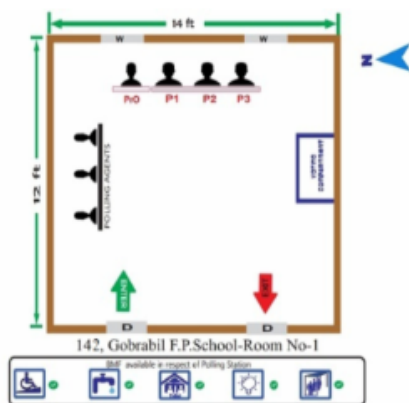

নির্বাচক নিবন্ধন আধিকারিকের স্বাক্ষর

Nazri Naksha

Google Map View

Polling Station Building Front View

Polling Station Front View

Cad View

Key MAP View

1 নাম : সিমন কিস্কু পিতার নাম: ছোট কিস্কু বাড়ির নং : n0003 বয়স : 65 লিঙ্গ : পুরুষ	RDT1798602 ফটো উপলব্ধ	2 নাম : রেবেকা কিস্কু পিতার নাম: আমারোশ কিস্কু বাড়ির নং : এন00 বয়স : 28 লিঙ্গ : মহিলা	RDT1906890 ফটো উপলব্ধ	3 নাম : রমেশ কিস্কু পিতার নাম: তর কিস্কু বাড়ির নং : n0210 বয়স : 31 লিঙ্গ : পুরুষ	RDT1623875 ফটো উপলব্ধ
4 নাম : মানুয়েল কিস্কু পিতার নাম: থমাশ কিস্কু বাড়ির নং : n0001 বয়স : 36 লিঙ্গ : পুরুষ	RDT1313063 ফটো উপলব্ধ	5 নাম : যোশমেরী হাঁসদা স্বামীর নাম: রবিন কিস্কু বাড়ির নং : 307 বয়স : 37 লিঙ্গ : মহিলা	BWL2626182 ফটো উপলব্ধ	6 নাম : ডলি সাহা সরকার স্বামীর নাম: প্রবীর সরকার বাড়ির নং : n0009 বয়স : 31 লিঙ্গ : মহিলা	UNF1218718 ফটো উপলব্ধ
7 নাম : রোডল কিস্কু পিতার নাম: মাতিয়াস কিস্কু বাড়ির নং : n0002 বয়স : 27 লিঙ্গ : পুরুষ	RDT1798610 ফটো উপলব্ধ	8 নাম : আমারস কিস্কু পিতার নাম: ছুট কিস্কু বাড়ির নং : n0009 বয়স : 65 লিঙ্গ : পুরুষ	WB/06/033/402460 ফটো উপলব্ধ	9 নাম : রেনুকা কিস্কু স্বামীর নাম: সুনীল টুডু বাড়ির নং : n0233 বয়স : 42 লিঙ্গ : মহিলা	BWL2390623 ফটো উপলব্ধ
10 নাম : থমাস কিস্কু পিতার নাম: ছোট কিস্কু বাড়ির নং : n0001 বয়স : 67 লিঙ্গ : পুরুষ	WB/06/033/402122 ফটো উপলব্ধ	11 নাম : আলবিনা হাঁসদা স্বামীর নাম: মানুয়েল কিস্কু বাড়ির নং : n0001 বয়স : 31 লিঙ্গ : মহিলা	RDT1423540 ফটো উপলব্ধ	12 নাম : আলবিনুস কিস্কু পিতার নাম: মাথিয়াস কিস্কু বাড়ির নং : n0002 বয়স : 27 লিঙ্গ : পুরুষ	RDT1798628 ফটো উপলব্ধ
13 নাম : মল্লিকা টুডু স্বামীর নাম: ডেভিড মাউ বাড়ির নং : n0014 বয়স : 31 লিঙ্গ : মহিলা	RDT1798651 ফটো উপলব্ধ	14 নাম : বাবুলাল সরেন পিতার নাম: ফাগু সরেন বাড়ির নং : n0011 বয়স : 47 লিঙ্গ : পুরুষ	BWL1374313 ফটো উপলব্ধ	15 নাম : কাজল টুডু স্বামীর নাম: আলবিনুস কিস্কু বাড়ির নং : এন00 বয়স : 27 লিঙ্গ : মহিলা	RDT1907146 ফটো উপলব্ধ
16 নাম : কলাবতী টুডু স্বামীর নাম: রবেন মুর্মু বাড়ির নং : n0211 বয়স : 36 লিঙ্গ : মহিলা	RDT1138643 ফটো উপলব্ধ	17 নাম : ছামি টুডু স্বামীর নাম: ফাগু সরেন বাড়ির নং : n0011 বয়স : 73 লিঙ্গ : মহিলা	WB/06/033/402090 ফটো উপলব্ধ	18 নাম : কনিকা টুডু পিতার নাম: শান্তি টুডু বাড়ির নং : n0242 বয়স : 30 লিঙ্গ : মহিলা	RDT1620988 ফটো উপলব্ধ
19 নাম : রূপালী টুডু স্বামীর নাম: বাবুলাল সরেন বাড়ির নং : n0203 বয়স : 28 লিঙ্গ : মহিলা	RDT1761147 ফটো উপলব্ধ	20 নাম : রীতা দাস স্বামীর নাম: অমল দাস বাড়ির নং : n0235 বয়স : 36 লিঙ্গ : মহিলা	RDT1878677 ফটো উপলব্ধ	21 নাম : বিমল বাস্কে পিতার নাম: সোমরা বাস্কে বাড়ির নং : n0037 বয়স : 36 লিঙ্গ : পুরুষ	RDT1213602 ফটো উপলব্ধ
22 নাম : রবেন মুর্মু পিতার নাম: শ্যাম মুর্মু বাড়ির নং : n0035 বয়স : 30 লিঙ্গ : পুরুষ	RDT1519925 ফটো উপলব্ধ	23 নাম : সেবেরিউস কিস্কু পিতার নাম: সিমন কিস্কু বাড়ির নং : n0003 বয়স : 31 লিঙ্গ : পুরুষ	RDT1423557 ফটো উপলব্ধ	24 নাম : সুনিল সরেন পিতার নাম: মঙ্গল সরেন বাড়ির নং : n0033 বয়স : 66 লিঙ্গ : পুরুষ	WB/06/033/402627 ফটো উপলব্ধ
25 নাম : কমল সরেন পিতার নাম: সুনিল সরেন বাড়ির নং : n0033 বয়স : 30 লিঙ্গ : পুরুষ	RDT1519909 ফটো উপলব্ধ	26 নাম : ফি. লীমন মুর্মু পিতার নাম: লাজার মুর্মু বাড়ির নং : n0024 বয়স : 40 লিঙ্গ : পুরুষ	BWL2386894 ফটো উপলব্ধ	27 নাম : শ্যাম মুর্মু পিতার নাম: বাদই মুর্মু বাড়ির নং : n0035 বয়স : 69 লিঙ্গ : পুরুষ	WB/06/033/402461 ফটো উপলব্ধ
28 নাম : সাবিনা মুরমু স্বামীর নাম: মনেশ হাঁসদা বাড়ির নং : এন000 বয়স : 25 লিঙ্গ : মহিলা	RDT1906809 ফটো উপলব্ধ	29 নাম : চেনা হাঁসদা স্বামীর নাম: মঙ্গলী মুরমু বাড়ির নং : n0036 বয়স : 31 লিঙ্গ : পুরুষ	RDT1423615 ফটো উপলব্ধ	30 নাম : মলয় রায় পিতার নাম: ধীরেন্দ্র নাথ রায় বাড়ির নং : n0003 বয়স : 25 লিঙ্গ : পুরুষ	RDT2189454 ফটো উপলব্ধ