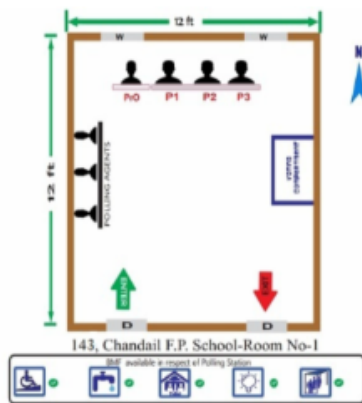

নির্বাচক নিবন্ধন আধিকারিকের স্বাক্ষর

Nazri Naksha

Google Map View

Polling Station Building Front View

Polling Station Front View

Cad View

Key MAP View

1 নাম : রাম হাঁসদা পিতার নাম: হিকিম হাঁসদা বাড়ির নং : n0104 বয়স : 36 লিঙ্গ : পুরুষ	BWL2689388 ফটো উপলব্ধ	2 নাম : বদিন হেমরম স্বামীর নাম: হেকিম হাঁসদা বাড়ির নং : n0104 বয়স : 61 লিঙ্গ : মহিলা	BWL2124485 ফটো উপলব্ধ	3 নাম : বিরেশ হাসদা পিতার নাম: হিকিম হাসদা বাড়ির নং : n0104 বয়স : 45 লিঙ্গ : পুরুষ	RDT1061852 ফটো উপলব্ধ
4 নাম : শর্মিলা সরেন পিতার নাম: রাম হাঁসদা বাড়ির নং : n0104 বয়স : 26 লিঙ্গ : মহিলা	RDT2188522 ফটো উপলব্ধ	5 নাম : চুমকি রায় (সরকার) স্বামীর নাম: পলাশ সরকার বাড়ির নং : N0004 বয়স : 28 লিঙ্গ : মহিলা	RDT1885904 ফটো উপলব্ধ	6 নাম : বাহা কিঙ্ক স্বামীর নাম: রেংটা হাসদা বাড়ির নং : n0143 বয়স : 73 লিঙ্গ : মহিলা	WB/06/033/402260 ফটো উপলব্ধ
7 নাম : কটয়াল কিঙ্ক পিতার নাম: মণ্ডল কিঙ্ক বাড়ির নং : n0110 বয়স : 65 লিঙ্গ : পুরুষ	WB/06/033/402780 ফটো উপলব্ধ	8 নাম : সনাতন কিঙ্ক পিতার নাম: সরকার কিঙ্ক বাড়ির নং : n0146 বয়স : 29 লিঙ্গ : পুরুষ	RDT1520345 ফটো উপলব্ধ	9 নাম : রানী মুরমু স্বামীর নাম: কটয়াল কিঙ্ক বাড়ির নং : n0110 বয়স : 55 লিঙ্গ : মহিলা	WB/06/033/402585 ফটো উপলব্ধ
10 নাম : মাইসি বেসরা স্বামীর নাম: সরকার কিঙ্ক বাড়ির নং : n0146 বয়স : 42 লিঙ্গ : মহিলা	BWL2123867 ফটো উপলব্ধ	11 নাম : সরকার কিঙ্ক পিতার নাম: ভগত কিঙ্ক বাড়ির নং : n0146 বয়স : 64 লিঙ্গ : পুরুষ	WB/06/033/402756 ফটো উপলব্ধ	12 নাম : অঞ্জনা কিঙ্ক পিতার নাম: সরকার কিঙ্ক বাড়ির নং : এন00 বয়স : 24 লিঙ্গ : মহিলা	RDT2429488 ফটো উপলব্ধ
13 নাম : মঞ্জলী মুরমু স্বামীর নাম: হপনা হাসদা বাড়ির নং : n0143 বয়স : 42 লিঙ্গ : মহিলা	BWL2387645 ফটো উপলব্ধ	14 নাম : হপনা হাসদা পিতার নাম: রেংটা হাসদা বাড়ির নং : n0143 বয়স : 52 লিঙ্গ : পুরুষ	WB/06/033/402762 ফটো উপলব্ধ	15 নাম : মঙ্গল কিঙ্ক পিতার নাম: ধুমা কিঙ্ক বাড়ির নং : 0072 বয়স : 29 লিঙ্গ : পুরুষ	RDT1761469 ফটো উপলব্ধ
16 নাম : বিশ্বনাথ টুডু পিতার নাম: সোম টুডু বাড়ির নং : 0149 বয়স : 27 লিঙ্গ : পুরুষ	RDT1761485 ফটো উপলব্ধ	17 নাম : বাবুরাম মার্ভি মায়ের নাম: ফুলমণী টুডু বাড়ির নং : n0101 বয়স : 48 লিঙ্গ : পুরুষ	BWL1522184 ফটো উপলব্ধ	18 নাম : শ্যামল টুডু পিতার নাম: বিকট টুডু বাড়ির নং : n0148 বয়স : 33 লিঙ্গ : পুরুষ	RDT1520535 ফটো উপলব্ধ
19 নাম : বৃধ টুডু পিতার নাম: সম টুডু বাড়ির নং : 0144 বয়স : 41 লিঙ্গ : পুরুষ	RDT1761287 ফটো উপলব্ধ	20 নাম : সৃজাতা সরকার পিতার নাম: বঙ্কিম চন্দ্র সরকার বাড়ির নং : চান্দইল বয়স : 21 লিঙ্গ : মহিলা	RDT2374395 ফটো উপলব্ধ	21 নাম : রবি টুডু পিতার নাম: রেংটা টুডু বাড়ির নং : n0145 বয়স : 50 লিঙ্গ : পুরুষ	RDT2395879 ফটো উপলব্ধ
22 নাম : বাবলু টুডু পিতার নাম: বৃধরাই টুডু বাড়ির নং : n0144 বয়স : 35 লিঙ্গ : পুরুষ	RDT1061928 ফটো উপলব্ধ	23 নাম : স্বীজেন টুডু পিতার নাম: মঙ্গল টুডু বাড়ির নং : n0099 বয়স : 33 লিঙ্গ : পুরুষ	RDT1313444 ফটো উপলব্ধ	24 নাম : মিনতি হাসদা স্বামীর নাম: সম টুডু বাড়ির নং : n0149 বয়স : 66 লিঙ্গ : মহিলা	WB/06/033/402483 ফটো উপলব্ধ
25 নাম : জ্যোৎস্না টুডু পিতার নাম: বৃধরাই টুডু বাড়ির নং : এন0144 বয়স : 28 লিঙ্গ : মহিলা	RDT1919455 ফটো উপলব্ধ	26 নাম : ফুলমণি টুডু স্বামীর নাম: সুকু মার্ভি বাড়ির নং : n0101 বয়স : 73 লিঙ্গ : মহিলা	BWL0788935 ফটো উপলব্ধ	27 নাম : রঘুনাথ টুডু পিতার নাম: মঙ্গল টুডু বাড়ির নং : n0099 বয়স : 30 লিঙ্গ : পুরুষ	RDT1424068 ফটো উপলব্ধ
28 নাম : মিনতি হেমরম স্বামীর নাম: মঙ্গল টুডু বাড়ির নং : n0099 বয়স : 55 লিঙ্গ : মহিলা	WB/06/033/402471 ফটো উপলব্ধ	29 নাম : লক্ষী টুডু স্বামীর নাম: সুবল মার্ভি বাড়ির নং : n0139 বয়স : 55 লিঙ্গ : মহিলা	WB/06/033/402130 ফটো উপলব্ধ	30 নাম : পুতুল সরেন পিতার নাম: বিশ্বনাথ টুডু বাড়ির নং : n0197 বয়স : 25 লিঙ্গ : মহিলা	RDT2188704 ফটো উপলব্ধ