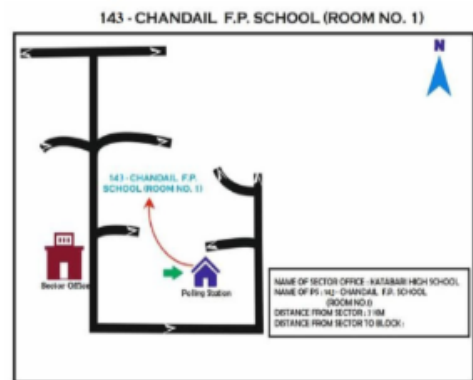

নির্বাচক নিবন্ধন আধিকারিকের স্বাক্ষর

Nazri Naksha

Google Map View

Polling Station Building Front View

Polling Station Front View

Cad View

Key MAP View

1 নাম : রাম হাঁসদা পিতার নাম: হিকিম হাঁসদা বাড়ির নং : n0104 বয়স : 36 লিঙ্গ : পুরুষ	BWL2689388 ফটো উপলব্ধ	2 নাম : বদিন হেমরম স্বামীর নাম: হেকিম হাঁসদা বাড়ির নং : n0104 বয়স : 61 লিঙ্গ : মহিলা	BWL2124485 ফটো উপলব্ধ	3 নাম : বিরেশ হাসদা পিতার নাম: হিকিম হাসদা বাড়ির নং : n0104 বয়স : 45 লিঙ্গ : পুরুষ	RDT1061852 ফটো উপলব্ধ
4 নাম : শর্মিলা সরেন পিতার নাম: রাম হাঁসদা বাড়ির নং : n0104 বয়স : 26 লিঙ্গ : মহিলা	RDT2188522 ফটো উপলব্ধ	5 নাম : চুমকি রায় (সরকার) স্বামীর নাম: পলাশ সরকার বাড়ির নং : N0004 বয়স : 28 লিঙ্গ : মহিলা	RDT1885904 ফটো উপলব্ধ	6 নাম : বাহা কিঙ্ক স্বামীর নাম: রেংটা হাসদা বাড়ির নং : n0143 বয়স : 73 লিঙ্গ : মহিলা	WB/06/033/402260 ফটো উপলব্ধ
7 নাম : কটয়াল কিঙ্ক পিতার নাম: মণ্ডল কিঙ্ক বাড়ির নং : n0110 বয়স : 65 লিঙ্গ : পুরুষ	WB/06/033/402780 ফটো উপলব্ধ	8 নাম : সনাতন কিঙ্ক পিতার নাম: সরকার কিঙ্ক বাড়ির নং : n0146 বয়স : 29 লিঙ্গ : পুরুষ	RDT1520345 ফটো উপলব্ধ	9 নাম : রানী মুরমু স্বামীর নাম: কটয়াল কিঙ্ক বাড়ির নং : n0110 বয়স : 55 লিঙ্গ : মহিলা	WB/06/033/402585 ফটো উপলব্ধ
10 নাম : মাইসি বেসরা স্বামীর নাম: সরকার কিঙ্ক বাড়ির নং : n0146 বয়স : 42 লিঙ্গ : মহিলা	BWL2123867 ফটো উপলব্ধ	11 নাম : সরকার কিঙ্ক পিতার নাম: ভগত কিঙ্ক বাড়ির নং : n0146 বয়স : 64 লিঙ্গ : পুরুষ	WB/06/033/402756 ফটো উপলব্ধ	12 নাম : অঞ্জনা কিঙ্ক পিতার নাম: সরকার কিঙ্ক বাড়ির নং : এন00 বয়স : 24 লিঙ্গ : মহিলা	RDT2429488 ফটো উপলব্ধ
13 নাম : মঞ্জলী মুরমু স্বামীর নাম: হপনা হাসদা বাড়ির নং : n0143 বয়স : 42 লিঙ্গ : মহিলা	BWL2387645 ফটো উপলব্ধ	14 নাম : হপনা হাসদা পিতার নাম: রেংটা হাসদা বাড়ির নং : n0143 বয়স : 52 লিঙ্গ : পুরুষ	WB/06/033/402762 ফটো উপলব্ধ	15 নাম : মঙ্গল কিঙ্ক পিতার নাম: ধুমা কিঙ্ক বাড়ির নং : 0072 বয়স : 29 লিঙ্গ : পুরুষ	RDT1761469 ফটো উপলব্ধ
16 নাম : বিশ্বনাথ টুডু পিতার নাম: সোম টুডু বাড়ির নং : 0149 বয়স : 27 লিঙ্গ : পুরুষ	RDT1761485 ফটো উপলব্ধ	17 নাম : বাবুরাম মার্ভি মায়ের নাম: ফুলমণী টুডু বাড়ির নং : n0101 বয়স : 48 লিঙ্গ : পুরুষ	BWL1522184 ফটো উপলব্ধ	18 নাম : শ্যামল টুডু পিতার নাম: বিকট টুডু বাড়ির নং : n0148 বয়স : 33 লিঙ্গ : পুরুষ	RDT1520535 ফটো উপলব্ধ
19 নাম : বৃধ টুডু পিতার নাম: সম টুডু বাড়ির নং : 0144 বয়স : 41 লিঙ্গ : পুরুষ	RDT1761287 ফটো উপলব্ধ	20 নাম : সৃজাতা সরকার পিতার নাম: বঙ্কিম চন্দ্র সরকার বাড়ির নং : চান্দইল বয়স : 21 লিঙ্গ : মহিলা	RDT2374395 ফটো উপলব্ধ	21 নাম : রবি টুডু পিতার নাম: রেংটা টুডু বাড়ির নং : n0145 বয়স : 50 লিঙ্গ : পুরুষ	RDT2395879 ফটো উপলব্ধ
22 নাম : বাবলু টুডু পিতার নাম: বৃধরাই টুডু বাড়ির নং : n0144 বয়স : 35 লিঙ্গ : পুরুষ	RDT1061928 ফটো উপলব্ধ	23 নাম : স্বীজেন টুডু পিতার নাম: মঙ্গল টুডু বাড়ির নং : n0099 বয়স : 33 লিঙ্গ : পুরুষ	RDT1313444 ফটো উপলব্ধ	24 নাম : মিনতি হাসদা স্বামীর নাম: সম টুডু বাড়ির নং : n0149 বয়স : 66 লিঙ্গ : মহিলা	WB/06/033/402483 ফটো উপলব্ধ
25 নাম : জ্যোৎস্না টুডু পিতার নাম: বৃধরাই টুডু বাড়ির নং : এন0144 বয়স : 28 লিঙ্গ : মহিলা	RDT1919455 ফটো উপলব্ধ	26 নাম : ফুলমণি টুডু স্বামীর নাম: সুকু মার্ভি বাড়ির নং : n0101 বয়স : 73 লিঙ্গ : মহিলা	BWL0788935 ফটো উপলব্ধ	27 নাম : রঘুনাথ টুডু পিতার নাম: মঙ্গল টুডু বাড়ির নং : n0099 বয়স : 30 লিঙ্গ : পুরুষ	RDT1424068 ফটো উপলব্ধ
28 নাম : মিনতি হেমরম স্বামীর নাম: মঙ্গল টুডু বাড়ির নং : n0099 বয়স : 55 লিঙ্গ : মহিলা	WB/06/033/402471 ফটো উপলব্ধ	29 নাম : লক্ষী টুডু স্বামীর নাম: সুবল মার্ভি বাড়ির নং : n0139 বয়স : 55 লিঙ্গ : মহিলা	WB/06/033/402130 ফটো উপলব্ধ	30 নাম : পুতুল সরেন পিতার নাম: বিশ্বনাথ টুডু বাড়ির নং : n0197 বয়স : 25 লিঙ্গ : মহিলা	RDT2188704 ফটো উপলব্ধ