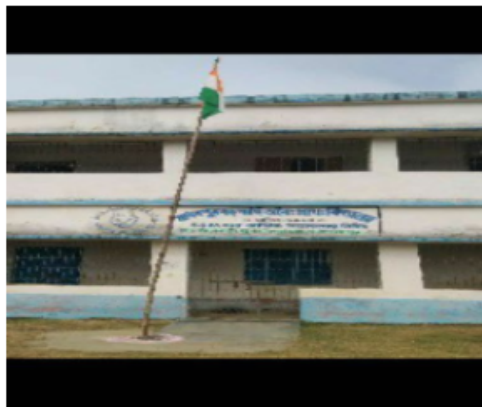

নির্বাচক নিবন্ধন আধিকারিকের স্বাক্ষর

Nazri Naksha

Google Map View

Polling Station Building Front View

Polling Station Front View

Cad View

Key MAP View

1 নাম : রাম হাঁসদা পিতার নাম: হিকিম হাঁসদা বাড়ির নং : n0104 বয়স : 36 লিঙ্গ : পুরুষ	BWL2689388 ফটো উপলব্ধ	2 নাম : বদিন হেমরম স্বামীর নাম: হেকিম হাঁসদা বাড়ির নং : n0104 বয়স : 61 লিঙ্গ : মহিলা	BWL2124485 ফটো উপলব্ধ	3 নাম : বিরেশ হাসদা পিতার নাম: হিকিম হাসদা বাড়ির নং : n0104 বয়স : 45 লিঙ্গ : পুরুষ	RDT1061852 ফটো উপলব্ধ
4 নাম : শর্মিলা সরেন পিতার নাম: রাম হাঁসদা বাড়ির নং : n0104 বয়স : 26 লিঙ্গ : মহিলা	RDT2188522 ফটো উপলব্ধ	5 নাম : চুমকি রায় (সরকার) স্বামীর নাম: পলাশ সরকার বাড়ির নং : N0004 বয়স : 28 লিঙ্গ : মহিলা	RDT1885904 ফটো উপলব্ধ	6 নাম : বাহা কিঙ্ক স্বামীর নাম: রেংটা হাসদা বাড়ির নং : n0143 বয়স : 73 লিঙ্গ : মহিলা	WB/06/033/402260 ফটো উপলব্ধ
7 নাম : কটয়াল কিঙ্ক পিতার নাম: মণ্ডল কিঙ্ক বাড়ির নং : n0110 বয়স : 65 লিঙ্গ : পুরুষ	WB/06/033/402780 ফটো উপলব্ধ	8 নাম : সনাতন কিঙ্ক পিতার নাম: সরকার কিঙ্ক বাড়ির নং : n0146 বয়স : 29 লিঙ্গ : পুরুষ	RDT1520345 ফটো উপলব্ধ	9 নাম : রানী মুরমু স্বামীর নাম: কটয়াল কিঙ্ক বাড়ির নং : n0110 বয়স : 55 লিঙ্গ : মহিলা	WB/06/033/402585 ফটো উপলব্ধ
10 নাম : মাইসি বেসরা স্বামীর নাম: সরকার কিঙ্ক বাড়ির নং : n0146 বয়স : 42 লিঙ্গ : মহিলা	BWL2123867 ফটো উপলব্ধ	11 নাম : সরকার কিঙ্ক পিতার নাম: ভগত কিঙ্ক বাড়ির নং : n0146 বয়স : 64 লিঙ্গ : পুরুষ	WB/06/033/402756 ফটো উপলব্ধ	12 নাম : অঞ্জনা কিঙ্ক পিতার নাম: সরকার কিঙ্ক বাড়ির নং : এন00 বয়স : 24 লিঙ্গ : মহিলা	RDT2429488 ফটো উপলব্ধ
13 নাম : মঞ্জলী মুরমু স্বামীর নাম: হপনা হাসদা বাড়ির নং : n0143 বয়স : 42 লিঙ্গ : মহিলা	BWL2387645 ফটো উপলব্ধ	14 নাম : হপনা হাসদা পিতার নাম: রেংটা হাসদা বাড়ির নং : n0143 বয়স : 52 লিঙ্গ : পুরুষ	WB/06/033/402762 ফটো উপলব্ধ	15 নাম : মঙ্গল কিঙ্ক পিতার নাম: ধুমা কিঙ্ক বাড়ির নং : 0072 বয়স : 29 লিঙ্গ : পুরুষ	RDT1761469 ফটো উপলব্ধ
16 নাম : বিশ্বনাথ টুডু পিতার নাম: সোম টুডু বাড়ির নং : 0149 বয়স : 27 লিঙ্গ : পুরুষ	RDT1761485 ফটো উপলব্ধ	17 নাম : বাবুরাম মার্ভি মায়ের নাম: ফুলমণী টুডু বাড়ির নং : n0101 বয়স : 48 লিঙ্গ : পুরুষ	BWL1522184 ফটো উপলব্ধ	18 নাম : শ্যামল টুডু পিতার নাম: বিকট টুডু বাড়ির নং : n0148 বয়স : 33 লিঙ্গ : পুরুষ	RDT1520535 ফটো উপলব্ধ
19 নাম : বৃধ টুডু পিতার নাম: সম টুডু বাড়ির নং : 0144 বয়স : 41 লিঙ্গ : পুরুষ	RDT1761287 ফটো উপলব্ধ	20 নাম : সৃজাতা সরকার পিতার নাম: বঙ্কিম চন্দ্র সরকার বাড়ির নং : চান্দইল বয়স : 21 লিঙ্গ : মহিলা	RDT2374395 ফটো উপলব্ধ	21 নাম : রবি টুডু পিতার নাম: রেংটা টুডু বাড়ির নং : n0145 বয়স : 50 লিঙ্গ : পুরুষ	RDT2395879 ফটো উপলব্ধ
22 নাম : বাবলু টুডু পিতার নাম: বৃধরাই টুডু বাড়ির নং : n0144 বয়স : 35 লিঙ্গ : পুরুষ	RDT1061928 ফটো উপলব্ধ	23 নাম : স্বীজেন টুডু পিতার নাম: মঙ্গল টুডু বাড়ির নং : n0099 বয়স : 33 লিঙ্গ : পুরুষ	RDT1313444 ফটো উপলব্ধ	24 নাম : মিনতি হাসদা স্বামীর নাম: সম টুডু বাড়ির নং : n0149 বয়স : 66 লিঙ্গ : মহিলা	WB/06/033/402483 ফটো উপলব্ধ
25 নাম : জ্যোৎস্না টুডু পিতার নাম: বৃধরাই টুডু বাড়ির নং : এন0144 বয়স : 28 লিঙ্গ : মহিলা	RDT1919455 ফটো উপলব্ধ	26 নাম : ফুলমণি টুডু স্বামীর নাম: সুকু মার্ভি বাড়ির নং : n0101 বয়স : 73 লিঙ্গ : মহিলা	BWL0788935 ফটো উপলব্ধ	27 নাম : রঘুনাথ টুডু পিতার নাম: মঙ্গল টুডু বাড়ির নং : n0099 বয়স : 30 লিঙ্গ : পুরুষ	RDT1424068 ফটো উপলব্ধ
28 নাম : মিনতি হেমরম স্বামীর নাম: মঙ্গল টুডু বাড়ির নং : n0099 বয়স : 55 লিঙ্গ : মহিলা	WB/06/033/402471 ফটো উপলব্ধ	29 নাম : লক্ষী টুডু স্বামীর নাম: সুবল মার্ভি বাড়ির নং : n0139 বয়স : 55 লিঙ্গ : মহিলা	WB/06/033/402130 ফটো উপলব্ধ	30 নাম : পুতুল সরেন পিতার নাম: বিশ্বনাথ টুডু বাড়ির নং : n0197 বয়স : 25 লিঙ্গ : মহিলা	RDT2188704 ফটো উপলব্ধ