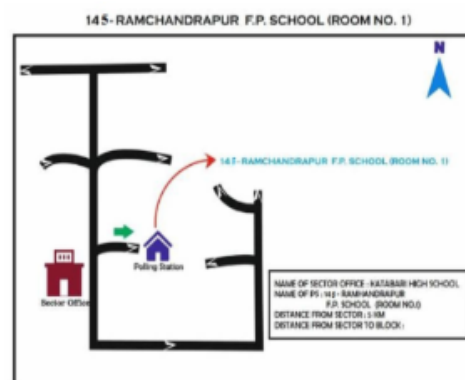

নির্বাচক নিবন্ধন আধিকারিকের স্বাক্ষর

Nazri Naksha

Google Map View

Polling Station Building Front View

Polling Station Front View

Cad View

Key MAP View

1	RDT1945419	নাম : আলো দাস স্বামীর নাম: আযারু দাস বাড়ির নং : এন000 বয়স : 29 লিঙ্গ : মহিলা	ফটো উপলব্ধ	2	RDT1810407	নাম : মায়ালি দাস স্বামীর নাম: গোপাল দাস বাড়ির নং : n0425 বয়স : 43 লিঙ্গ : মহিলা	ফটো উপলব্ধ	3	RDT2429348	নাম : সায়ন দাস পিতার নাম: গোপাল দাস বাড়ির নং : নং00 বয়স : 24 লিঙ্গ : পুরুষ	ফটো উপলব্ধ
4	RDT1538602	নাম : টুম্পা দাস স্বামীর নাম: গোপাল মন্ডল বাড়ির নং : n0442 বয়স : 31 লিঙ্গ : মহিলা	ফটো উপলব্ধ	5	RDT1520907	নাম : সুধির বায়েন পিতার নাম: শুদশান বায়েন বাড়ির নং : n0009 বয়স : 31 লিঙ্গ : পুরুষ	ফটো উপলব্ধ	6	WB/06/033/414153	নাম : সন্ধ্যাবালা বায়েন স্বামীর নাম: সুদর্শন বায়েন বাড়ির নং : n0009 বয়স : 56 লিঙ্গ : মহিলা	ফটো উপলব্ধ
7	WB/06/033/414205	নাম : সুদর্শন বায়েন পিতার নাম: উপেন বায়েন বাড়ির নং : n0009 বয়স : 61 লিঙ্গ : পুরুষ	ফটো উপলব্ধ	8	RDT1762087	নাম : মান্নি বিশ্বাস স্বামীর নাম: পলাশ মন্ডল বাড়ির নং : 0239 বয়স : 29 লিঙ্গ : মহিলা	ফটো উপলব্ধ	9	RDT2448157	নাম : বাবলুচন্দ্র মণ্ডল পিতার নাম: মন্টু কুমার মণ্ডল বাড়ির নং : n0003 বয়স : 51 লিঙ্গ : পুরুষ	ফটো উপলব্ধ
10	RDT1314210	নাম : লক্ষি মন্ডল পিতার নাম: সন্তোষ মন্ডল বাড়ির নং : n0005 বয়স : 38 লিঙ্গ : মহিলা	ফটো উপলব্ধ	11	RDT2013928	নাম : অঞ্জোরানী মন্ডল স্বামীর নাম: সন্তোষ মন্ডল বাড়ির নং : n0005 বয়স : 51 লিঙ্গ : মহিলা	ফটো উপলব্ধ	12	WB/06/033/414364	নাম : সন্তোষ মণ্ডল পিতার নাম: প্রেমচরন মণ্ডল বাড়ির নং : n0005 বয়স : 54 লিঙ্গ : পুরুষ	ফটো উপলব্ধ
13	RDT1680180	নাম : জ্যোৎস্না মন্ডল স্বামীর নাম: দুলাল মন্ডল বাড়ির নং : n0004 বয়স : 38 লিঙ্গ : মহিলা	ফটো উপলব্ধ	14	RDT1424555	নাম : প্রীতি মন্ডল স্বামীর নাম: সুপদ মন্ডল বাড়ির নং : পঞ্চনগর বয়স : 31 লিঙ্গ : মহিলা	ফটো উপলব্ধ	Q 15	RDT1144286	নাম : বেলা রানী মন্ডল স্বামীর নাম: বাবলু মন্ডল বাড়ির নং : বয়স : 40 লিঙ্গ : মহিলা	ফটো উপলব্ধ
16	BWL2391852	নাম : আরতী মণ্ডল স্বামীর নাম: মন্টু কুমার মণ্ডল বাড়ির নং : n0003 বয়স : 67 লিঙ্গ : মহিলা	ফটো উপলব্ধ	17	RDT2185296	নাম : পৌতম মন্ডল পিতার নাম: গোপিনাথ মন্ডল বাড়ির নং : এন0000 বয়স : 26 লিঙ্গ : পুরুষ	ফটো উপলব্ধ	18	BWL2391803	নাম : অর্জুন মণ্ডল পিতার নাম: গসাইদাস মণ্ডল বাড়ির নং : n0004 বয়স : 48 লিঙ্গ : পুরুষ	ফটো উপলব্ধ
Q 19	RDT1680198	নাম : রুপালি মন্ডল স্বামীর নাম: অর্জুন মন্ডল বাড়ির নং : বয়স : 46 লিঙ্গ : মহিলা	ফটো উপলব্ধ	20	BWL2690147	নাম : বন্ধিম মণ্ডল পিতার নাম: গোসাই দাস মণ্ডল বাড়ির নং : n0004 বয়স : 36 লিঙ্গ : পুরুষ	ফটো উপলব্ধ	21	RDT1062843	নাম : সঞ্জমী মন্ডল স্বামীর নাম: নরেশ চন্দ্র মন্ডল বাড়ির নং : n0022 বয়স : 37 লিঙ্গ : মহিলা	ফটো উপলব্ধ
22	RDT2013985	নাম : নরেশ চন্দ্র মণ্ডল পিতার নাম: গোপেশ্বর মণ্ডল বাড়ির নং : n0022 বয়স : 54 লিঙ্গ : পুরুষ	ফটো উপলব্ধ	23	BWL2627602	নাম : ব্রজেন মন্ডল মায়ের নাম: মুকুন্দ মন্ডল বাড়ির নং : n0004 বয়স : 61 লিঙ্গ : পুরুষ	ফটো উপলব্ধ	24	RDT1952944	নাম : অজিত মন্ডল পিতার নাম: অনিল মন্ডল বাড়ির নং : এন0004 বয়স : 48 লিঙ্গ : পুরুষ	ফটো উপলব্ধ
25	RDT1963909	নাম : গোপিনাথ মন্ডল পিতার নাম: গসাইদাস মণ্ডল বাড়ির নং : n0004 বয়স : 55 লিঙ্গ : পুরুষ	ফটো উপলব্ধ	26	RDT1946375	নাম : প্রভাস মন্ডল পিতার নাম: সন্তোষ মন্ডল বাড়ির নং : এন0005 বয়স : 30 লিঙ্গ : পুরুষ	ফটো উপলব্ধ	27	RDT1313956	নাম : সুপাড়া মন্ডল পিতার নাম: অনিল মন্ডল বাড়ির নং : n0004 বয়স : 40 লিঙ্গ : পুরুষ	ফটো উপলব্ধ
28	RDT1313964	নাম : লিটন মন্ডল পিতার নাম: অনিল মন্ডল বাড়ির নং : n0004 বয়স : 32 লিঙ্গ : পুরুষ	ফটো উপলব্ধ	29	RDT2186351	নাম : লক্ষ্মী মন্ডল পিতার নাম: অজিত মন্ডল বাড়ির নং : n0004 বয়স : 25 লিঙ্গ : মহিলা	ফটো উপলব্ধ	Q 30	RDT1680115	নাম : রিতা মন্ডল স্বামীর নাম: সমর মন্ডল বাড়ির নং : বয়স : 35 লিঙ্গ : মহিলা	ফটো উপলব্ধ