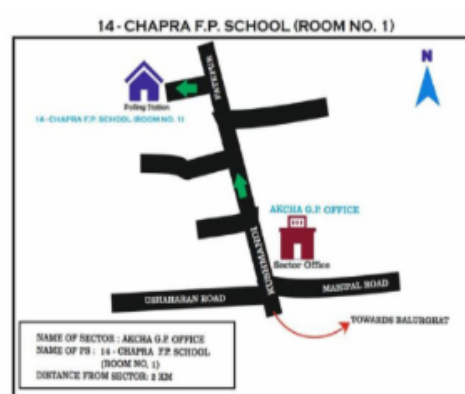

নির্বাচক নিবন্ধন আধিকারিকের স্বাক্ষর

Nazri Naksha

Google Map View

Polling Station Building Front View

Polling Station Front View

Cad View

Key MAP View

1 নাম : সুপ্রা দেবর্শমা পিতার নাম : ডেনকু দেবর্শমা বাড়ির নং : n0193 বয়স : 31 লিঙ্গ : মহিলা	NLW1455294 ফটো উপলব্ধ	2 নাম : জয়ন্তি দেবর্শমা স্বামীর নাম : হিরেন্দ্র নাথ সরকার বাড়ির নং : n0200 বয়স : 32 লিঙ্গ : মহিলা	RDT1850072 ফটো উপলব্ধ	3 নাম : মন্দিরা দেবর্শমা স্বামীর নাম : সুবোধ সরকার বাড়ির নং : n0198 বয়স : 28 লিঙ্গ : মহিলা	RDT1850056 ফটো উপলব্ধ
4 নাম : রতিকা দেবর্শমা স্বামীর নাম : আদ্যনাথ সরকার বাড়ির নং : এন0000 বয়স : 32 লিঙ্গ : মহিলা	RDT2227924 ফটো উপলব্ধ	5 নাম : মৌসমি দেবর্শমা স্বামীর নাম : বরুণ সরকার বাড়ির নং : এন0091 বয়স : 29 লিঙ্গ : মহিলা	RBT1751940 ফটো উপলব্ধ	6 নাম : আরতী রাজবংশী স্বামীর নাম : বাপি প্রমাণিক বাড়ির নং : এন0004 বয়স : 28 লিঙ্গ : মহিলা	RDT1891902 ফটো উপলব্ধ
7 নাম : রবীন্দ্র নাথ প্রামাণিক পিতার নাম : সন্দেশ প্রামাণিক বাড়ির নং : n0001 বয়স : 44 লিঙ্গ : পুরুষ	RDT0057489 ফটো উপলব্ধ	8 নাম : অমলেশ সরকার পিতার নাম : হবিল সরকার বাড়ির নং : এন0002 বয়স : 25 লিঙ্গ : পুরুষ	RDT2310092 ফটো উপলব্ধ	9 নাম : অজিত প্রামাণিক পিতার নাম : ক্ষিরত প্রামাণিক বাড়ির নং : এন0002 বয়স : 23 লিঙ্গ : পুরুষ	RDT2269306 ফটো উপলব্ধ
10 নাম : ভোরো প্রামাণিক স্বামীর নাম : বিষ্ণু প্রামাণিক বাড়ির নং : n0003 বয়স : 33 লিঙ্গ : মহিলা	BWL2081958 ফটো উপলব্ধ	11 নাম : সুবিনয় প্রামাণিক পিতার নাম : সাধন প্রামাণিক বাড়ির নং : n0004 বয়স : 33 লিঙ্গ : পুরুষ	RDT1369610 ফটো উপলব্ধ	12 নাম : আও প্রামাণিক পিতার নাম : সাধন প্রামাণিক বাড়ির নং : n0004 বয়স : 29 লিঙ্গ : পুরুষ	RDT1480219 ফটো উপলব্ধ
13 নাম : অমিত প্রামাণিক পিতার নাম : ক্ষীরোদ প্রামাণিক বাড়ির নং : n0002 বয়স : 25 লিঙ্গ : পুরুষ	RDT2118669 ফটো উপলব্ধ	14 নাম : বাপী প্রামাণিক পিতার নাম : সাধন প্রামাণিক বাড়ির নং : n0004 বয়স : 36 লিঙ্গ : পুরুষ	RDT0996223 ফটো উপলব্ধ	15 নাম : পেমো প্রামাণিক স্বামীর নাম : বাদল প্রামাণিক বাড়ির নং : n0002 বয়স : 44 লিঙ্গ : মহিলা	BWL2081701 ফটো উপলব্ধ
16 নাম : পলাশ সরকার পিতার নাম : সদানন্দ সরকার বাড়ির নং : n0004 বয়স : 49 লিঙ্গ : পুরুষ	BWL2081693 ফটো উপলব্ধ	17 নাম : মনবাসী প্রামাণিক স্বামীর নাম : উরনী প্রামাণিক বাড়ির নং : n0002 বয়স : 39 লিঙ্গ : মহিলা	BWL2518637 ফটো উপলব্ধ	18 নাম : তুফো বালা সরকার স্বামীর নাম : পলাশ সরকার বাড়ির নং : n0004 বয়স : 38 লিঙ্গ : মহিলা	RDT1258045 ফটো উপলব্ধ
19 নাম : বিশো প্রামাণিক স্বামীর নাম : সাধন প্রামাণিক বাড়ির নং : n0004 বয়স : 49 লিঙ্গ : মহিলা	WB/06/033/285308 ফটো উপলব্ধ	20 নাম : বাদল প্রামাণিক পিতার নাম : সন্দেশ প্রামাণিক বাড়ির নং : n0003 বয়স : 51 লিঙ্গ : পুরুষ	WB/06/033/285698 ফটো উপলব্ধ	21 নাম : ধূলী প্রামাণিক স্বামীর নাম : ক্ষীরত প্রামাণিক বাড়ির নং : n0002 বয়স : 50 লিঙ্গ : মহিলা	WB/06/033/285260 ফটো উপলব্ধ
22 নাম : খোকা প্রামাণিক পিতার নাম : বিপদ প্রামাণিক বাড়ির নং : n0002 বয়স : 76 লিঙ্গ : পুরুষ	WB/06/033/285199 ফটো উপলব্ধ	23 নাম : ক্ষিরোদ প্রামাণিক পিতার নাম : খোকা প্রামাণিক বাড়ির নং : n0002 বয়স : 50 লিঙ্গ : পুরুষ	RDT2019610 ফটো উপলব্ধ	24 নাম : প্রসেনজিৎ প্রামাণিক পিতার নাম : বিষ্ণু প্রামাণিক বাড়ির নং : n0003 বয়স : 29 লিঙ্গ : পুরুষ	RDT1630136 ফটো উপলব্ধ
25 নাম : প্রতিক প্রামাণিক পিতার নাম : বাদল প্রামাণিক বাড়ির নং : এন0003 বয়স : 27 লিঙ্গ : পুরুষ	RDT2313609 ফটো উপলব্ধ	26 নাম : রাশী দেবর্শমা স্বামীর নাম : প্রসেনজিৎ প্রামাণিক বাড়ির নং : চাপড়া বয়স : 20 লিঙ্গ : মহিলা	RDT2432748 ফটো উপলব্ধ	27 নাম : সাধন প্রামাণিক পিতার নাম : সন্দেশ প্রামাণিক বাড়ির নং : n0004 বয়স : 59 লিঙ্গ : পুরুষ	WB/06/033/285505 ফটো উপলব্ধ
28 নাম : মনমুন দেবর্শমা স্বামীর নাম : সুবিনয় প্রামাণিক বাড়ির নং : চাপড়া বয়স : 28 লিঙ্গ : মহিলা	RDT2414068 ফটো উপলব্ধ	29 নাম : কল্পনা শীল স্বামীর নাম : আও প্রামাণিক বাড়ির নং : চাপড়া বয়স : 25 লিঙ্গ : মহিলা	RDT2411957 ফটো উপলব্ধ	30 নাম : চন্দ্রা রায় স্বামীর নাম : সুরত সরকার বাড়ির নং : চাপড়া বয়স : 22 লিঙ্গ : মহিলা	RDT2414092 ফটো উপলব্ধ