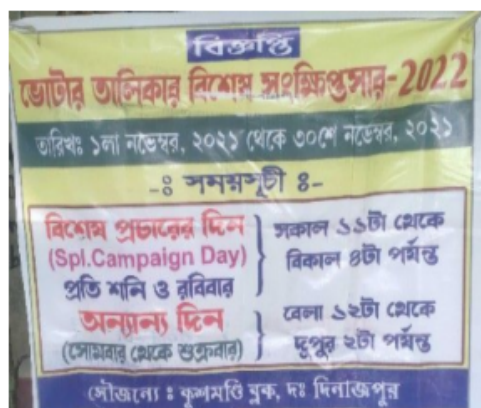

নির্বাচক নিবন্ধন আধিকারিকের স্বাক্ষর

Nazri Naksha

Google Map View

Polling Station Building Front View

Polling Station Front View

Cad View

Key MAP View

1 নাম : সুপ্রা দেবর্শমা পিতার নাম : ডেনকু দেবর্শমা বাড়ির নং : n0193 বয়স : 31 লিঙ্গ : মহিলা	NLW1455294 ফটো উপলব্ধ	2 নাম : জয়ন্তি দেবর্শমা স্বামীর নাম : হিরেন্দ্র নাথ সরকার বাড়ির নং : n0200 বয়স : 32 লিঙ্গ : মহিলা	RDT1850072 ফটো উপলব্ধ	3 নাম : মন্দিরা দেবর্শমা স্বামীর নাম : সুবোধ সরকার বাড়ির নং : n0198 বয়স : 28 লিঙ্গ : মহিলা	RDT1850056 ফটো উপলব্ধ
4 নাম : রতিকা দেবর্শমা স্বামীর নাম : আদ্যনাথ সরকার বাড়ির নং : এন0000 বয়স : 32 লিঙ্গ : মহিলা	RDT2227924 ফটো উপলব্ধ	5 নাম : মৌসমি দেবর্শমা স্বামীর নাম : বরুণ সরকার বাড়ির নং : এন0091 বয়স : 29 লিঙ্গ : মহিলা	RBT1751940 ফটো উপলব্ধ	6 নাম : আরতী রাজবংশী স্বামীর নাম : বাপি প্রমাণিক বাড়ির নং : এন0004 বয়স : 28 লিঙ্গ : মহিলা	RDT1891902 ফটো উপলব্ধ
7 নাম : রবীন্দ্র নাথ প্রামাণিক পিতার নাম : সন্দেশ প্রামাণিক বাড়ির নং : n0001 বয়স : 44 লিঙ্গ : পুরুষ	RDT0057489 ফটো উপলব্ধ	8 নাম : অমলেশ সরকার পিতার নাম : হবিল সরকার বাড়ির নং : এন0002 বয়স : 25 লিঙ্গ : পুরুষ	RDT2310092 ফটো উপলব্ধ	9 নাম : অজিত প্রামাণিক পিতার নাম : ক্ষিরত প্রামাণিক বাড়ির নং : এন0002 বয়স : 23 লিঙ্গ : পুরুষ	RDT2269306 ফটো উপলব্ধ
10 নাম : ভোরো প্রামাণিক স্বামীর নাম : বিষ্ণু প্রামাণিক বাড়ির নং : n0003 বয়স : 33 লিঙ্গ : মহিলা	BWL2081958 ফটো উপলব্ধ	11 নাম : সুবিনয় প্রামাণিক পিতার নাম : সাধন প্রামাণিক বাড়ির নং : n0004 বয়স : 33 লিঙ্গ : পুরুষ	RDT1369610 ফটো উপলব্ধ	12 নাম : আও প্রামাণিক পিতার নাম : সাধন প্রামাণিক বাড়ির নং : n0004 বয়স : 29 লিঙ্গ : পুরুষ	RDT1480219 ফটো উপলব্ধ
13 নাম : অমিত প্রামাণিক পিতার নাম : ক্ষীরোদ প্রামাণিক বাড়ির নং : n0002 বয়স : 25 লিঙ্গ : পুরুষ	RDT2118669 ফটো উপলব্ধ	14 নাম : বাপী প্রামাণিক পিতার নাম : সাধন প্রামাণিক বাড়ির নং : n0004 বয়স : 36 লিঙ্গ : পুরুষ	RDT0996223 ফটো উপলব্ধ	15 নাম : পেমো প্রামাণিক স্বামীর নাম : বাদল প্রামাণিক বাড়ির নং : n0002 বয়স : 44 লিঙ্গ : মহিলা	BWL2081701 ফটো উপলব্ধ
16 নাম : পলাশ সরকার পিতার নাম : সদানন্দ সরকার বাড়ির নং : n0004 বয়স : 49 লিঙ্গ : পুরুষ	BWL2081693 ফটো উপলব্ধ	17 নাম : মনবাসী প্রামাণিক স্বামীর নাম : উরনী প্রামাণিক বাড়ির নং : n0002 বয়স : 39 লিঙ্গ : মহিলা	BWL2518637 ফটো উপলব্ধ	18 নাম : তুফো বালা সরকার স্বামীর নাম : পলাশ সরকার বাড়ির নং : n0004 বয়স : 38 লিঙ্গ : মহিলা	RDT1258045 ফটো উপলব্ধ
19 নাম : বিশো প্রামাণিক স্বামীর নাম : সাধন প্রামাণিক বাড়ির নং : n0004 বয়স : 49 লিঙ্গ : মহিলা	WB/06/033/285308 ফটো উপলব্ধ	20 নাম : বাদল প্রামাণিক পিতার নাম : সন্দেশ প্রামাণিক বাড়ির নং : n0003 বয়স : 51 লিঙ্গ : পুরুষ	WB/06/033/285698 ফটো উপলব্ধ	21 নাম : ধূলী প্রামাণিক স্বামীর নাম : ক্ষীরত প্রামাণিক বাড়ির নং : n0002 বয়স : 50 লিঙ্গ : মহিলা	WB/06/033/285260 ফটো উপলব্ধ
22 নাম : খোকা প্রামাণিক পিতার নাম : বিপদ প্রামাণিক বাড়ির নং : n0002 বয়স : 76 লিঙ্গ : পুরুষ	WB/06/033/285199 ফটো উপলব্ধ	23 নাম : ক্ষিরোদ প্রামাণিক পিতার নাম : খোকা প্রামাণিক বাড়ির নং : n0002 বয়স : 50 লিঙ্গ : পুরুষ	RDT2019610 ফটো উপলব্ধ	24 নাম : প্রসেনজিৎ প্রামাণিক পিতার নাম : বিষ্ণু প্রামাণিক বাড়ির নং : n0003 বয়স : 29 লিঙ্গ : পুরুষ	RDT1630136 ফটো উপলব্ধ
25 নাম : প্রতিক প্রামাণিক পিতার নাম : বাদল প্রামাণিক বাড়ির নং : এন0003 বয়স : 27 লিঙ্গ : পুরুষ	RDT2313609 ফটো উপলব্ধ	26 নাম : রাশী দেবর্শমা স্বামীর নাম : প্রসেনজিৎ প্রামাণিক বাড়ির নং : চাপড়া বয়স : 20 লিঙ্গ : মহিলা	RDT2432748 ফটো উপলব্ধ	27 নাম : সাধন প্রামাণিক পিতার নাম : সন্দেশ প্রামাণিক বাড়ির নং : n0004 বয়স : 59 লিঙ্গ : পুরুষ	WB/06/033/285505 ফটো উপলব্ধ
28 নাম : মনমুন দেবর্শমা স্বামীর নাম : সুবিনয় প্রামাণিক বাড়ির নং : চাপড়া বয়স : 28 লিঙ্গ : মহিলা	RDT2414068 ফটো উপলব্ধ	29 নাম : কল্পনা শীল স্বামীর নাম : আও প্রামাণিক বাড়ির নং : চাপড়া বয়স : 25 লিঙ্গ : মহিলা	RDT2411957 ফটো উপলব্ধ	30 নাম : চন্দ্রা রায় স্বামীর নাম : সুরত সরকার বাড়ির নং : চাপড়া বয়স : 22 লিঙ্গ : মহিলা	RDT2414092 ফটো উপলব্ধ