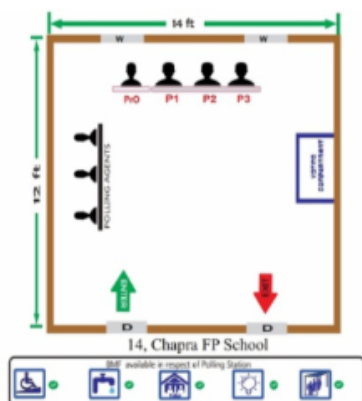

নির্বাচক নিবন্ধন আধিকারিকের স্বাক্ষর

Nazri Naksha

Google Map View

Polling Station Building Front View

Polling Station Front View

Cad View

Key MAP View

1 নাম : সুপ্রা দেবর্শমা পিতার নাম : ডেনকু দেবর্শমা বাড়ির নং : n0193 বয়স : 31 লিঙ্গ : মহিলা	NLW1455294 ফটো উপলব্ধ	2 নাম : জয়ন্তি দেবর্শমা স্বামীর নাম : হিরেন্দ্র নাথ সরকার বাড়ির নং : n0200 বয়স : 32 লিঙ্গ : মহিলা	RDT1850072 ফটো উপলব্ধ	3 নাম : মন্দিরা দেবর্শমা স্বামীর নাম : সুবোধ সরকার বাড়ির নং : n0198 বয়স : 28 লিঙ্গ : মহিলা	RDT1850056 ফটো উপলব্ধ
4 নাম : রতিকা দেবর্শমা স্বামীর নাম : আদ্যনাথ সরকার বাড়ির নং : এন0000 বয়স : 32 লিঙ্গ : মহিলা	RDT2227924 ফটো উপলব্ধ	5 নাম : মৌসমি দেবর্শমা স্বামীর নাম : বরুণ সরকার বাড়ির নং : এন0091 বয়স : 29 লিঙ্গ : মহিলা	RBT1751940 ফটো উপলব্ধ	6 নাম : আরতী রাজবংশী স্বামীর নাম : বাপি প্রমাণিক বাড়ির নং : এন0004 বয়স : 28 লিঙ্গ : মহিলা	RDT1891902 ফটো উপলব্ধ
7 নাম : রবীন্দ্র নাথ প্রামাণিক পিতার নাম : সন্দেশ প্রামাণিক বাড়ির নং : n0001 বয়স : 44 লিঙ্গ : পুরুষ	RDT0057489 ফটো উপলব্ধ	8 নাম : অমলেশ সরকার পিতার নাম : হবিল সরকার বাড়ির নং : এন0002 বয়স : 25 লিঙ্গ : পুরুষ	RDT2310092 ফটো উপলব্ধ	9 নাম : অজিত প্রামাণিক পিতার নাম : ক্ষিরত প্রামাণিক বাড়ির নং : এন0002 বয়স : 23 লিঙ্গ : পুরুষ	RDT2269306 ফটো উপলব্ধ
10 নাম : ভোরো প্রামাণিক স্বামীর নাম : বিষ্ণু প্রামাণিক বাড়ির নং : n0003 বয়স : 33 লিঙ্গ : মহিলা	BWL2081958 ফটো উপলব্ধ	11 নাম : সুবিনয় প্রামাণিক পিতার নাম : সাধন প্রামাণিক বাড়ির নং : n0004 বয়স : 33 লিঙ্গ : পুরুষ	RDT1369610 ফটো উপলব্ধ	12 নাম : আও প্রামাণিক পিতার নাম : সাধন প্রামাণিক বাড়ির নং : n0004 বয়স : 29 লিঙ্গ : পুরুষ	RDT1480219 ফটো উপলব্ধ
13 নাম : অমিত প্রামাণিক পিতার নাম : ক্ষীরোদ প্রামাণিক বাড়ির নং : n0002 বয়স : 25 লিঙ্গ : পুরুষ	RDT2118669 ফটো উপলব্ধ	14 নাম : বাপী প্রামাণিক পিতার নাম : সাধন প্রামাণিক বাড়ির নং : n0004 বয়স : 36 লিঙ্গ : পুরুষ	RDT0996223 ফটো উপলব্ধ	15 নাম : পেমো প্রামাণিক স্বামীর নাম : বাদল প্রামাণিক বাড়ির নং : n0002 বয়স : 44 লিঙ্গ : মহিলা	BWL2081701 ফটো উপলব্ধ
16 নাম : পলাশ সরকার পিতার নাম : সদানন্দ সরকার বাড়ির নং : n0004 বয়স : 49 লিঙ্গ : পুরুষ	BWL2081693 ফটো উপলব্ধ	17 নাম : মনবাসী প্রামাণিক স্বামীর নাম : উরনী প্রামাণিক বাড়ির নং : n0002 বয়স : 39 লিঙ্গ : মহিলা	BWL2518637 ফটো উপলব্ধ	18 নাম : তুফো বালা সরকার স্বামীর নাম : পলাশ সরকার বাড়ির নং : n0004 বয়স : 38 লিঙ্গ : মহিলা	RDT1258045 ফটো উপলব্ধ
19 নাম : বিশো প্রামাণিক স্বামীর নাম : সাধন প্রামাণিক বাড়ির নং : n0004 বয়স : 49 লিঙ্গ : মহিলা	WB/06/033/285308 ফটো উপলব্ধ	20 নাম : বাদল প্রামাণিক পিতার নাম : সন্দেশ প্রামাণিক বাড়ির নং : n0003 বয়স : 51 লিঙ্গ : পুরুষ	WB/06/033/285698 ফটো উপলব্ধ	21 নাম : ধূলী প্রামাণিক স্বামীর নাম : ক্ষীরত প্রামাণিক বাড়ির নং : n0002 বয়স : 50 লিঙ্গ : মহিলা	WB/06/033/285260 ফটো উপলব্ধ
22 নাম : খোকা প্রামাণিক পিতার নাম : বিপদ প্রামাণিক বাড়ির নং : n0002 বয়স : 76 লিঙ্গ : পুরুষ	WB/06/033/285199 ফটো উপলব্ধ	23 নাম : ক্ষিরোদ প্রামাণিক পিতার নাম : খোকা প্রামাণিক বাড়ির নং : n0002 বয়স : 50 লিঙ্গ : পুরুষ	RDT2019610 ফটো উপলব্ধ	24 নাম : প্রসেনজিৎ প্রামাণিক পিতার নাম : বিষ্ণু প্রামাণিক বাড়ির নং : n0003 বয়স : 29 লিঙ্গ : পুরুষ	RDT1630136 ফটো উপলব্ধ
25 নাম : প্রতিক প্রামাণিক পিতার নাম : বাদল প্রামাণিক বাড়ির নং : এন0003 বয়স : 27 লিঙ্গ : পুরুষ	RDT2313609 ফটো উপলব্ধ	26 নাম : রাশী দেবর্শমা স্বামীর নাম : প্রসেনজিৎ প্রামাণিক বাড়ির নং : চাপড়া বয়স : 20 লিঙ্গ : মহিলা	RDT2432748 ফটো উপলব্ধ	27 নাম : সাধন প্রামাণিক পিতার নাম : সন্দেশ প্রামাণিক বাড়ির নং : n0004 বয়স : 59 লিঙ্গ : পুরুষ	WB/06/033/285505 ফটো উপলব্ধ
28 নাম : মনমুন দেবর্শমা স্বামীর নাম : সুবিনয় প্রামাণিক বাড়ির নং : চাপড়া বয়স : 28 লিঙ্গ : মহিলা	RDT2414068 ফটো উপলব্ধ	29 নাম : কল্পনা শীল স্বামীর নাম : আও প্রামাণিক বাড়ির নং : চাপড়া বয়স : 25 লিঙ্গ : মহিলা	RDT2411957 ফটো উপলব্ধ	30 নাম : চন্দ্রা রায় স্বামীর নাম : সুরত সরকার বাড়ির নং : চাপড়া বয়স : 22 লিঙ্গ : মহিলা	RDT2414092 ফটো উপলব্ধ