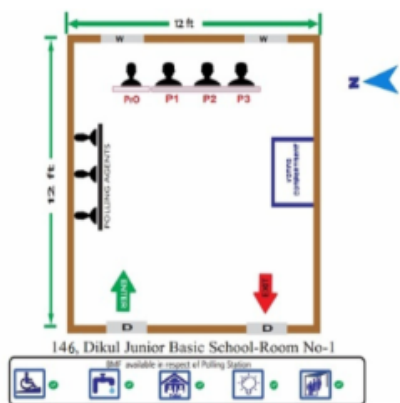

নির্বাচক নিবন্ধন আধিকারিকের স্বাক্ষর

Nazri Naksha

Google Map View

Polling Station Building Front View

Polling Station Front View

Cad View

Key MAP View

1 নাম : রাধী কর্মকার স্বামীর নাম: অধীন কর্মকার বাড়ির নং : এন0153 বয়স : 45 লিঙ্গ : মহিলা	RDT2325520 ফটো উপলব্ধ	2 নাম : সঙ্কাজ কর্মকার পিতার নাম: সুকুমার কর্মকার বাড়ির নং : এন0000 বয়স : 41 লিঙ্গ : পুরুষ	RDT2259265 ফটো উপলব্ধ	3 নাম : প্রতিমা পাইক (কর্মকার) স্বামীর নাম: গৌর চন্দ্র কর্মকার বাড়ির নং : n0078 বয়স : 33 লিঙ্গ : মহিলা	RDT1424928 ফটো উপলব্ধ
4 নাম : মরিয়াম মুর্মু মায়ের নাম: মালতী টুডু বাড়ির নং : n0009 বয়স : 30 লিঙ্গ : মহিলা	RDT1425115 ফটো উপলব্ধ	5 নাম : মালতী টুডু পিতার নাম: সাঞ্জু টুডু বাড়ির নং : n0009 বয়স : 56 লিঙ্গ : মহিলা	RDT1064120 ফটো উপলব্ধ	6 নাম : সুনীল টুডু পিতার নাম: সাঞ্জু টুডু বাড়ির নং : n0009 বয়স : 50 লিঙ্গ : পুরুষ	WB/06/033/411578 ফটো উপলব্ধ
7 নাম : সুকুমার টুডু পিতার নাম: সাঞ্জু টুডু বাড়ির নং : n0009 বয়স : 37 লিঙ্গ : পুরুষ	BWL2689966 ফটো উপলব্ধ	8 নাম : নিমাই টুডু পিতার নাম: সুনীল টুডু বাড়ির নং : এন0009 বয়স : 26 লিঙ্গ : পুরুষ	RDT2257715 ফটো উপলব্ধ	9 নাম : আজেলুস টুডু পিতার নাম: রবিন টুডু বাড়ির নং : n0009 বয়স : 25 লিঙ্গ : পুরুষ	RDT2185064 ফটো উপলব্ধ
10 নাম : শ্যামল মুর্মু মায়ের নাম: মালতী টুডু বাড়ির নং : এন0009 বয়স : 25 লিঙ্গ : পুরুষ	RDT2219137 ফটো উপলব্ধ	11 নাম : রবীন টুডু পিতার নাম: সাঞ্জু টুডু বাড়ির নং : n0009 বয়স : 54 লিঙ্গ : পুরুষ	WB/06/033/411577 ফটো উপলব্ধ	12 নাম : সোনালী বাক্কে স্বামীর নাম: আজেলুস টুডু বাড়ির নং : এন0009 বয়স : 24 লিঙ্গ : মহিলা	RDT2369254 ফটো উপলব্ধ
13 নাম : শিবালী মার্ভি স্বামীর নাম: রবীন টুডু বাড়ির নং : n0009 বয়স : 49 লিঙ্গ : মহিলা	WB/06/033/411018 ফটো উপলব্ধ	14 নাম : মনোরঞ্জন তরফদার পিতার নাম: মহেশ তরফদার বাড়ির নং : n0075 বয়স : 36 লিঙ্গ : পুরুষ	RDT1063973 ফটো উপলব্ধ	15 নাম : মহেশ চন্দ্র তরফদার পিতার নাম: গোপাল তরফদার বাড়ির নং : n0075 বয়স : 70 লিঙ্গ : পুরুষ	WB/06/033/432448 ফটো উপলব্ধ
16 নাম : শম্পা দেবশর্মা স্বামীর নাম: কাশিরাম সরকার বাড়ির নং : এন0000 বয়স : 24 লিঙ্গ : মহিলা	RDT2258218 ফটো উপলব্ধ	17 নাম : সূজনা দেবশর্মা স্বামীর নাম: কংশরাজ সরকার বাড়ির নং : N0230 বয়স : 29 লিঙ্গ : মহিলা	RDT1911585 ফটো উপলব্ধ	18 নাম : ময়না দেবসিংহা সরকার স্বামীর নাম: বিপ্লব সরকার বাড়ির নং : এন00000 বয়স : 25 লিঙ্গ : মহিলা	RDT1912997 ফটো উপলব্ধ
19 নাম : নিখিল বারই পিতার নাম: ভারত বারই বাড়ির নং : n0064 বয়স : 50 লিঙ্গ : পুরুষ	WB/06/033/411471 ফটো উপলব্ধ	20 নাম : সেকালী বারই (মন্ডল) স্বামীর নাম: নিখিল বারই বাড়ির নং : n0064 বয়স : 35 লিঙ্গ : মহিলা	RDT1063924 ফটো উপলব্ধ	21 নাম : রানি হেমরম স্বামীর নাম: মলিন বাক্কে বাড়ির নং : এন0069 বয়স : 29 লিঙ্গ : মহিলা	RDT1911908 ফটো উপলব্ধ
22 নাম : মলিন বাক্কে পিতার নাম: গনেশ বাক্কে বাড়ির নং : n0069 বয়স : 35 লিঙ্গ : পুরুষ	RDT1063965 ফটো উপলব্ধ	23 নাম : রবিন বাক্কে পিতার নাম: গনেশ বাক্কে বাড়ির নং : n0069 বয়স : 36 লিঙ্গ : পুরুষ	RDT1063940 ফটো উপলব্ধ	24 নাম : লক্ষী মার্ভি স্বামীর নাম: গনেশ হাসদা বাড়ির নং : n0069 বয়স : 56 লিঙ্গ : মহিলা	WB/06/033/411542 ফটো উপলব্ধ
25 নাম : বুধিন বাক্কে পিতার নাম: গনেশ বাক্কে বাড়ির নং : n0069 বয়স : 38 লিঙ্গ : মহিলা	RDT1063957 ফটো উপলব্ধ	26 নাম : সুনীল বাক্কে পিতার নাম: বার্শা বাক্কে বাড়ির নং : n0384 বয়স : 61 লিঙ্গ : পুরুষ	WB/06/035/405011 ফটো উপলব্ধ	27 নাম : স্মৃতি সরকার পিতার নাম: আনন্দ সরকার বাড়ির নং : এন0069 বয়স : 27 লিঙ্গ : মহিলা	RDT1912328 ফটো উপলব্ধ
28 নাম : রঞ্জনা সরকার পিতার নাম: প্রদীপ সরকার বাড়ির নং : n0004 বয়স : 24 লিঙ্গ : মহিলা	RDT2185015 ফটো উপলব্ধ	29 নাম : কর্নেলিয়াস সরেন পিতার নাম: পাতরস সারেন বাড়ির নং : এন0004 বয়স : 24 লিঙ্গ : পুরুষ	RDT2221554 ফটো উপলব্ধ	30 নাম : প্রসেনজীত সরকার পিতার নাম: জান্দা সরকার বাড়ির নং : n0069 বয়স : 26 লিঙ্গ : পুরুষ	RDT2185098 ফটো উপলব্ধ