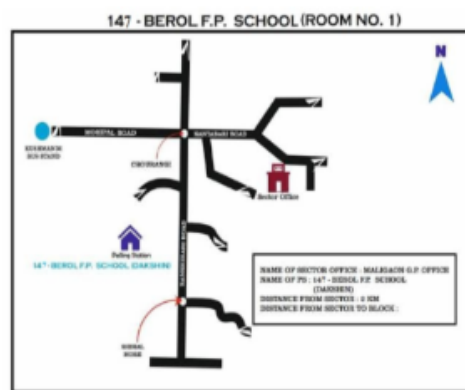

নির্বাচক নিবন্ধন আধিকারিকের স্বাক্ষর

Nazri Naksha

Google Map View

Polling Station Building Front View

Polling Station Front View

Cad View

Key MAP View

বিধানসভা নির্বাচনকেন্দ্রের নং, নাম : 37-কুশমণ্ডি
ভাগ নং, নাম : 1-আলমপুর