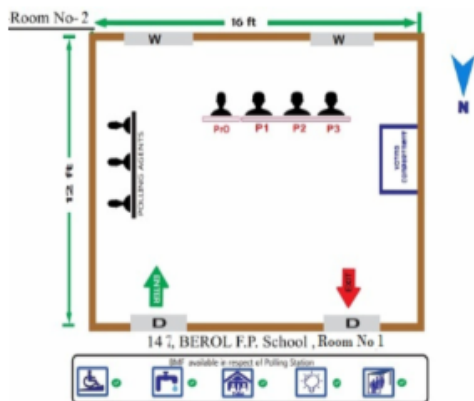

নির্বাচক নিবন্ধন আধিকারিকের স্বাক্ষর

Nazri Naksha

Google Map View

Polling Station Building Front View

Polling Station Front View

Cad View

Key MAP View

বিধানসভা নির্বাচনকেন্দ্রের নং, নাম : 37-কুশমণ্ডি
ভাগ নং, নাম : 1-আলমপুর