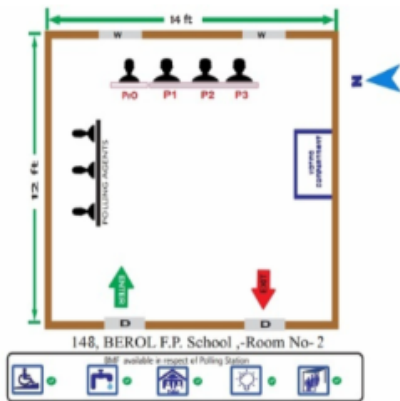

নির্বাচক নিবন্ধন আধিকারিকের স্বাক্ষর

Nazri Naksha

Google Map View

Polling Station Building Front View

Polling Station Front View

Cad View

Key MAP View

1 নাম : রুমি খাতুন স্বামীর নাম: মজাহার আলী বাড়ির নং : এন0058 বয়স : 26 লিঙ্গ : মহিলা	RDT1923747 ফটো উপলব্ধ	2 নাম : রেনুকা পারভীন স্বামীর নাম: রুহুল আমিন বাড়ির নং : n0241 বয়স : 31 লিঙ্গ : মহিলা	RDT1291640 ফটো উপলব্ধ	3 নাম : মনসুরা খাতুন স্বামীর নাম: আব্দুর রাজ্জাক বাড়ির নং : n0093 বয়স : 46 লিঙ্গ : মহিলা	LPZ1817865 ফটো উপলব্ধ
4 নাম : মোজাম্মেল হোক, হক পিতার নাম: নজরুল ইসলাম বাড়ির নং : এন0141 বয়স : 37 লিঙ্গ : পুরুষ	RDT0576694 ফটো উপলব্ধ	5 নাম : মমেরুল হোক মায়ের নাম: মমেনা বেগম বাড়ির নং : n0089 বয়স : 40 লিঙ্গ : পুরুষ	BWL2691194 ফটো উপলব্ধ	6 নাম : লিলুফা ইয়াসমিন স্বামীর নাম: আমিরুল ইসলাম বাড়ির নং : এন0114 বয়স : 26 লিঙ্গ : মহিলা	RDT1923465 ফটো উপলব্ধ
7 নাম : আমিনুল ইসলাম পিতার নাম: মুত আফসার আলী বাড়ির নং : এন0123 বয়স : 41 লিঙ্গ : পুরুষ	RDT1924133 ফটো উপলব্ধ	8 নাম : আবু সুফিয়ান আলী পিতার নাম: গোফফার আলী বাড়ির নং : n0054 বয়স : 27 লিঙ্গ : পুরুষ	RDT2182947 ফটো উপলব্ধ	9 নাম : সেলিম রুবানী পিতার নাম: রহিমুদ্দিন আহম্মেদ বাড়ির নং : এন0060 বয়স : 25 লিঙ্গ : পুরুষ	RDT2256170 ফটো উপলব্ধ
10 নাম : জরিলা খাতুন স্বামীর নাম: আবু মোহাম্মদ বাড়ির নং : n0141 বয়স : 60 লিঙ্গ : মহিলা	RDT2093821 ফটো উপলব্ধ	11 নাম : রুনা লায়লা স্বামীর নাম: মাজেদার হুসেন বাড়ির নং : এন0100 বয়স : 25 লিঙ্গ : মহিলা	RDT2256709 ফটো উপলব্ধ	12 নাম : জাম্মাতুল ফেরদৌস স্বামীর নাম: সাইদুর রহমান বাড়ির নং : n0116 বয়স : 51 লিঙ্গ : মহিলা	RDT1986611 ফটো উপলব্ধ
13 নাম : জাসমীনা পারভীন স্বামীর নাম: আমিনুল ইসলাম বাড়ির নং : এন0123 বয়স : 32 লিঙ্গ : মহিলা	RDT1923820 ফটো উপলব্ধ	14 নাম : আরবানী খাতুন স্বামীর নাম: মোজাম্মেল হক হক বাড়ির নং : এন0141 বয়স : 33 লিঙ্গ : মহিলা	RDT1140383 ফটো উপলব্ধ	15 নাম : সহর বানু পিতার নাম: আকিবুর রহমান বাড়ির নং : n0073 বয়স : 24 লিঙ্গ : মহিলা	RDT2183317 ফটো উপলব্ধ
16 নাম : কারিমা খাতুন স্বামীর নাম: হায়দার আলী বাড়ির নং : N0006 বয়স : 33 লিঙ্গ : মহিলা	RFR1291087 ফটো উপলব্ধ	17 নাম : কাওছার আলী পিতার নাম: মজিবুর রহমান বাড়ির নং : n0065 বয়স : 48 লিঙ্গ : পুরুষ	BWL2397636 ফটো উপলব্ধ	18 নাম : মঞ্জুর আলম পিতার নাম: আমিনুল হক বাড়ির নং : n0051 বয়স : 28 লিঙ্গ : পুরুষ	RDT1681584 ফটো উপলব্ধ
19 নাম : আব্দুল ছাত্তার পিতার নাম: বদলার রহমান বাড়ির নং : এন0054 বয়স : 49 লিঙ্গ : পুরুষ	RDT1924083 ফটো উপলব্ধ	20 নাম : মোজাহার আলি পিতার নাম: আজরুল ইসলাম বাড়ির নং : n0058 বয়স : 36 লিঙ্গ : পুরুষ	BWL2629103 ফটো উপলব্ধ	21 নাম : আবুল কালাম আজাদ পিতার নাম: হাফিজুর রহমান বাড়ির নং : এন000 বয়স : 25 লিঙ্গ : পুরুষ	RDT2389351 ফটো উপলব্ধ
22 নাম : ফিরুজা বেগম স্বামীর নাম: অবায়দুর রহমান বাড়ির নং : n0032 বয়স : 46 লিঙ্গ : মহিলা	RDT2088391 ফটো উপলব্ধ	23 নাম : রেজাউল করিম পিতার নাম: তোরাবুদ্দীন আহম্মেদ বাড়ির নং : n0028 বয়স : 53 লিঙ্গ : পুরুষ	BWL2398246 ফটো উপলব্ধ	24 নাম : ছামিদার হোসেন পিতার নাম: আনিছুর রহমান বাড়ির নং : n0018 বয়স : 38 লিঙ্গ : পুরুষ	RDT0635821 ফটো উপলব্ধ
25 নাম : কায়মা ইয়াসমিন স্বামীর নাম: সফিকুল আলম বাড়ির নং : এন0036 বয়স : 33 লিঙ্গ : মহিলা	RDT2255073 ফটো উপলব্ধ	26 নাম : মোঃ হামিদার রহমান পিতার নাম: আতিকুর রহমান বাড়ির নং : n0018 বয়স : 27 লিঙ্গ : পুরুষ	RDT1425909 ফটো উপলব্ধ	27 নাম : বিউটি ইয়াসমিন পিতার নাম: আব্দুল মান্নান বাড়ির নং : এন0137 বয়স : 26 লিঙ্গ : মহিলা	RDT1924265 ফটো উপলব্ধ
28 নাম : আহাচান আলি পিতার নাম: আকবর আলি বাড়ির নং : n0050 বয়স : 72 লিঙ্গ : পুরুষ	RDT2376887 ফটো উপলব্ধ	29 নাম : নুরেফা খাতুন স্বামীর নাম: গনো বাড়ির নং : n0024 বয়স : 63 লিঙ্গ : মহিলা	RDT1957778 ফটো উপলব্ধ	30 নাম : সুলতান আলী পিতার নাম: আবদুল খালেক বাড়ির নং : এন0109 বয়স : 29 লিঙ্গ : পুরুষ	RDT2255842 ফটো উপলব্ধ