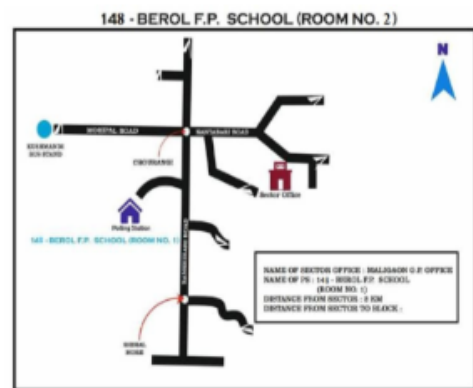

Key MAP View