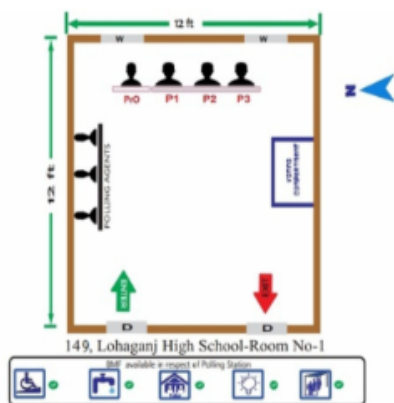

নির্বাচক নিবন্ধন আধিকারিকের স্বাক্ষর

Nazri Naksha

Google Map View

Polling Station Building Front View

Polling Station Front View

Cad View

Key MAP View

1 নাম : বিউটিফুল খাতুন স্বামীর নাম: ফাইজুর রহমান বাড়ির নং : n0059 বয়স : 25 লিঙ্গ : মহিলা	RDT2181600 ফটো উপলব্ধ	2 নাম : ফাইজুর রহমান পিতার নাম: তজি মহ বাড়ির নং : n0078 বয়স : 61 লিঙ্গ : পুরুষ	RDT2196640 ফটো উপলব্ধ	3 নাম : মেহেবুদ হাসান পিতার নাম: রফিকুল ইসলাম বাড়ির নং : এন0076 বয়স : 22 লিঙ্গ : পুরুষ	RDT2272540 ফটো উপলব্ধ
4 নাম : আব্দুল ওহাব পিতার নাম: ওয়াজেদ আলী বাড়ির নং : n0203 বয়স : 52 লিঙ্গ : পুরুষ	RDT2131324 ফটো উপলব্ধ	5 নাম : সুরজেন্দ হুসেন পিতার নাম: রিয়াজুল হক বাড়ির নং : এন0031 বয়স : 22 লিঙ্গ : পুরুষ	RDT2274454 ফটো উপলব্ধ	6 নাম : সাফিকুল ইসলাম পিতার নাম: আব্দুল সক্র বাড়ির নং : n0076 বয়স : 22 লিঙ্গ : পুরুষ	RDT1470699 ফটো উপলব্ধ
7 নাম : জাহিরুল হক পিতার নাম: আজিজুর রহমান বাড়ির নং : n0324 বয়স : 33 লিঙ্গ : পুরুষ	RDT1315290 ফটো উপলব্ধ	8 নাম : মেহেবুদ হাসান স্বামীর নাম: ফাইজুর রহমান বাড়ির নং : এন0076 বয়স : 22 লিঙ্গ : মহিলা	RDT1426378 ফটো উপলব্ধ	9 নাম : তারজিনা পারভীন স্বামীর নাম: জামিরদ্দিন আহমেদ বাড়ির নং : এন0039 বয়স : 22 লিঙ্গ : মহিলা	RDT2181113 ফটো উপলব্ধ
10 নাম : জহুর মহাম্মদ পিতার নাম: তজি মহাম্মদ বাড়ির নং : n0078 বয়স : 56 লিঙ্গ : পুরুষ	RDT2198661 ফটো উপলব্ধ	11 নাম : আফকুন্না হুসেন স্বামীর নাম: আব্দুল সক্র বাড়ির নং : n0076 বয়স : 22 লিঙ্গ : মহিলা	RDT1426287 ফটো উপলব্ধ	12 নাম : ছানাউল্লাহ হক পিতার নাম: আমিরদ্দিন আহমেদ বাড়ির নং : এন0039 বয়স : 22 লিঙ্গ : পুরুষ	RDT1922772 ফটো উপলব্ধ
13 নাম : আরজিনা সরকার স্বামীর নাম: সাফিকুল বাড়ির নং : এন0039 বয়স : 22 লিঙ্গ : মহিলা	RDT1426550 ফটো উপলব্ধ	14 নাম : আলমগীর হোসেন পিতার নাম: রিয়াজুল ইসলাম বাড়ির নং : এন0021 বয়স : 25 লিঙ্গ : পুরুষ	RDT2384972 ফটো উপলব্ধ	15 নাম : সিরিন সুলতানা স্বামীর নাম: জাহিরুল হক বাড়ির নং : চকমহ বয়স : 34 লিঙ্গ : মহিলা	RDT2181519 ফটো উপলব্ধ
16 নাম : জইগুন বেগম স্বামীর নাম: নুর আলম বাড়ির নং : n0078 বয়স : 49 লিঙ্গ : মহিলা	RDT0634295 ফটো উপলব্ধ	17 নাম : তুহিনা পরভান স্বামীর নাম: আশাউল্লা হক বাড়ির নং : এন0039 বয়স : 25 লিঙ্গ : মহিলা	RDT2182509 ফটো উপলব্ধ	18 নাম : সেরিনা পারভীন স্বামীর নাম: দুলা রহমান বাড়ির নং : এন0096 বয়স : 25 লিঙ্গ : মহিলা	RDT1937143 ফটো উপলব্ধ
19 নাম : মফিজুর রহমান মায়ের নাম: আন্দুর রহিম বাড়ির নং : n0046 বয়স : 38 লিঙ্গ : পুরুষ	RDT1316314 ফটো উপলব্ধ	20 নাম : রেবেককা ইব্রাহিম পিতার নাম: জামিরদ্দিন আলী বাড়ির নং : এন0096 বয়স : 22 লিঙ্গ : পুরুষ	RDT2216836 ফটো উপলব্ধ	21 নাম : সাফিকুল ইসলাম পিতার নাম: জাফর আলী বাড়ির নং : n0085 বয়স : 24 লিঙ্গ : পুরুষ	RDT2181352 ফটো উপলব্ধ
22 নাম : চম্পা পাভীন পিতার নাম: আব্দুল ওহাব বাড়ির নং : এন0203 বয়স : 25 লিঙ্গ : মহিলা	RDT1922277 ফটো উপলব্ধ	23 নাম : জামিরদ্দিন আহামেদ পিতার নাম: ডাহার মোহাম্মদ বাড়ির নং : n0110 বয়স : 39 লিঙ্গ : পুরুষ	BWL2399905 ফটো উপলব্ধ	24 নাম : পলটু মিঞা পিতার নাম: নুর আলম বাড়ির নং : নং0000 বয়স : 21 লিঙ্গ : পুরুষ	RDT2345155 ফটো উপলব্ধ
25 নাম : মাবুদ হাসান পিতার নাম: রফিকুল ইসলাম বাড়ির নং : এন0203 বয়স : 25 লিঙ্গ : পুরুষ	RDT1922228 ফটো উপলব্ধ	26 নাম : মেহেদি হাসান পিতার নাম: আব্দুল ওহাব বাড়ির নং : এন0203 বয়স : 20 লিঙ্গ : পুরুষ	RDT2400380 ফটো উপলব্ধ	27 নাম : করিমা ইয়াসমিন স্বামীর নাম: সাফিকুল ইসলাম বাড়ির নং : n0076 বয়স : 29 লিঙ্গ : মহিলা	RDT1682012 ফটো উপলব্ধ
28 নাম : আঞ্জমান বেগম স্বামীর নাম: মঞ্জুর আলম বাড়ির নং : n0200 বয়স : 22 লিঙ্গ : মহিলা	RDT1214774 ফটো উপলব্ধ	29 নাম : রুপছানা বেগম স্বামীর নাম: লতিফুর রহমান বাড়ির নং : n0101 বয়স : 49 লিঙ্গ : মহিলা	WB/06/033/426997 ফটো উপলব্ধ	30 নাম : আলেকজান বানু স্বামীর নাম: রিয়াজুল হক বাড়ির নং : নং0021 বয়স : 37 লিঙ্গ : মহিলা	RDT1065275 ফটো উপলব্ধ