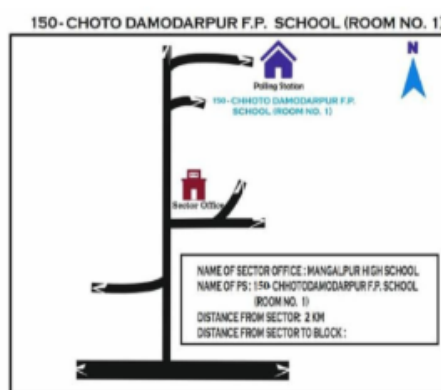

নির্বাচক নিবন্ধন আধিকারিকের স্বাক্ষর

Nazri Naksha

Google Map View

Polling Station Building Front View

Polling Station Front View

Cad View

Key MAP View

বিধানসভা নির্বাচনকেন্দ্রের নং, নাম : 37-কুশমণ্ডি
ভাগ নং, নাম : 1-ছোট্টো দামোদরপুর