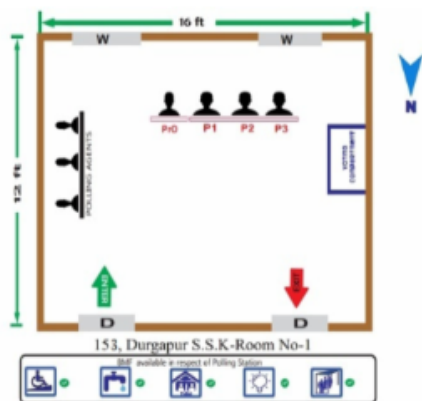

নির্বাচক নিবন্ধন আধিকারিকের স্বাক্ষর

Nazri Naksha

Google Map View

Polling Station Building Front View

Polling Station Front View

Cad View

Key MAP View

1	RDT2228930	ফটো উপলব্ধ	নাম : দিলদার হোসেন পিতার নাম: মোহাম্মদ মাসুদ আলম বাড়ির নং : এন0097 বয়স : 25 লিঙ্গ : পুরুষ
2	RDT2253433	ফটো উপলব্ধ	নাম : সবনম মুক্তারীন স্বামীর নাম: হাসানুর জামান বাড়ির নং : এন0094 বয়স : 32 লিঙ্গ : মহিলা
3	BWL2406148	ফটো উপলব্ধ	নাম : আঞ্জুয়ারা বেগম স্বামীর নাম: মজিব মাহমুদ বাড়ির নং : n0094 বয়স : 55 লিঙ্গ : মহিলা
4	BWL2403962	ফটো উপলব্ধ	নাম : সুলতান রেজিয়া স্বামীর নাম: মোহরোফ আলী বাড়ির নং : n0188 বয়স : 40 লিঙ্গ : মহিলা
5	WB/06/033/439113	ফটো উপলব্ধ	নাম : মহঃ মাসুদ আলম পিতার নাম: জাহিরদ্দিন মিয়া বাড়ির নং : n0097 বয়স : 31 লিঙ্গ : পুরুষ
6	BWL2406155	ফটো উপলব্ধ	নাম : জিসনুর বেগম স্বামীর নাম: খোদানেওয়াজ আলি বাড়ির নং : n0094 বয়স : 55 লিঙ্গ : মহিলা
7	RDT2051738	ফটো উপলব্ধ	নাম : খোদানেওয়াজ আলি পিতার নাম: আহিদুর রহমান বাড়ির নং : n0094 বয়স : 63 লিঙ্গ : পুরুষ
8	RDT0654343	ফটো উপলব্ধ	নাম : রফিকা খাতুন স্বামীর নাম: ইমরান আলী বাড়ির নং : n0093 বয়স : 36 লিঙ্গ : মহিলা
9	RDT0654335	ফটো উপলব্ধ	নাম : ইমরান আলী পিতার নাম: সাকের মহাম্মদ বাড়ির নং : n0093 বয়স : 37 লিঙ্গ : পুরুষ
10	RDT2093888	ফটো উপলব্ধ	নাম : দেলেয়ারা বেগম স্বামীর নাম: মোহাম্মদ মাসুদ আলম বাড়ির নং : n0097 বয়স : 47 লিঙ্গ : মহিলা
11	RDT0975078	ফটো উপলব্ধ	নাম : মন্ডল মিয়া পিতার নাম: সাকের মিয়া বাড়ির নং : n0093 বয়স : 31 লিঙ্গ : পুরুষ
12	WB/06/033/438458	ফটো উপলব্ধ	নাম : সাকের মোহাম্মদ পিতার নাম: চন্দেড়া মহম্মদ বাড়ির নং : n0093 বয়স : 79 লিঙ্গ : পুরুষ
13	RDT1168509	ফটো উপলব্ধ	নাম : হাসানুর জামান পিতার নাম: খোদানেওয়াজ আলি বাড়ির নং : n0094 বয়স : 33 লিঙ্গ : পুরুষ
14	RDT1428002	ফটো উপলব্ধ	নাম : বেবী সুলতানা স্বামীর নাম: আকিবদ্দিন মিয়া বাড়ির নং : n0093 বয়স : 31 লিঙ্গ : মহিলা
15	WB/06/033/439028	ফটো উপলব্ধ	নাম : রেজিয়া বেগম স্বামীর নাম: সাকের মোহাম্মদ বাড়ির নং : n0093 বয়স : 72 লিঙ্গ : মহিলা
16	RDT2302180	ফটো উপলব্ধ	নাম : মেহেদী হাসান পিতার নাম: মন্ডল মিয়া বাড়ির নং : এন0093 বয়স : 23 লিঙ্গ : পুরুষ
17	RDT1148055	ফটো উপলব্ধ	নাম : অকিবদ্দিন মিয়া পিতার নাম: সাকের মহম্মদ বাড়ির নং : n0093 বয়স : 36 লিঙ্গ : পুরুষ
18	RDT1764497	ফটো উপলব্ধ	নাম : মোজাহার আলি পিতার নাম: মকশেদ আলি বাড়ির নং : 0107 বয়স : 28 লিঙ্গ : পুরুষ
19	WB/06/033/438935	ফটো উপলব্ধ	নাম : হাসিনা বেগম স্বামীর নাম: মকশেদ আলী বাড়ির নং : n0107 বয়স : 60 লিঙ্গ : মহিলা
20	BWL2407286	ফটো উপলব্ধ	নাম : মকশেদ আলী পিতার নাম: মজিব মাহমুদ বাড়ির নং : n0107 বয়স : 64 লিঙ্গ : পুরুষ
21	RDT1931880	ফটো উপলব্ধ	নাম : জামাতুন ইয়াসমিন পিতার নাম: গুলজার আলি বাড়ির নং : এন0092 বয়স : 25 লিঙ্গ : মহিলা
22	WB/06/033/439048	ফটো উপলব্ধ	নাম : সাজ্জাত আলী পিতার নাম: লংফর রহমান বাড়ির নং : n0090 বয়স : 57 লিঙ্গ : পুরুষ
23	BWL2406239	ফটো উপলব্ধ	নাম : আরুজা বেগম স্বামীর নাম: রেয়াজুল ইসলাম বাড়ির নং : n0108 বয়স : 42 লিঙ্গ : মহিলা
24	WB/06/033/438803	ফটো উপলব্ধ	নাম : মুসলিমা খাতুন স্বামীর নাম: আব্দুল আলী বাড়ির নং : n0108 বয়স : 61 লিঙ্গ : মহিলা
25	BWL2692606	ফটো উপলব্ধ	নাম : সেলিনা পারভীন স্বামীর নাম: আকহার আলী বাড়ির নং : n0080 বয়স : 37 লিঙ্গ : মহিলা
26	RDT1988955	ফটো উপলব্ধ	নাম : মোঃ ইসহাক আলী পিতার নাম: হাজি মোঃ মুশা কবিরাজ বাড়ির নং : n0082 বয়স : 55 লিঙ্গ : পুরুষ
27	BWL2406221	ফটো উপলব্ধ	নাম : রেয়াজুল ইসলাম পিতার নাম: আব্দুল আলী বাড়ির নং : n0108 বয়স : 45 লিঙ্গ : পুরুষ
28	RDT1524230	ফটো উপলব্ধ	নাম : ওয়ারেসা পারভীন পিতার নাম: গুলজার আলী বাড়ির নং : n0092 বয়স : 29 লিঙ্গ : মহিলা
29	RDT1470855	ফটো উপলব্ধ	নাম : মফাজ্জেল হোসেন পিতার নাম: মকশেদ আলী বাড়ির নং : n0107 বয়স : 31 লিঙ্গ : পুরুষ
30	BWL2406353	ফটো উপলব্ধ	নাম : নাজেমা খাতুন স্বামীর নাম: মহঃ মোবারক আলী বাড়ির নং : n0086 বয়স : 45 লিঙ্গ : মহিলা