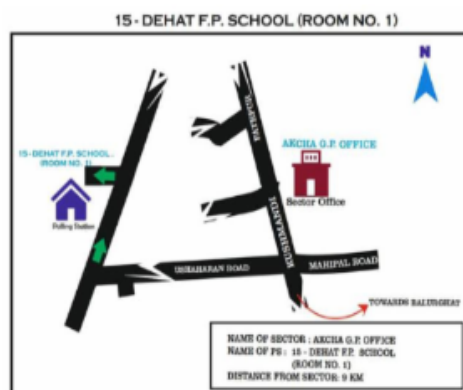

নির্বাচক নিবন্ধন আধিকারিকের স্বাক্ষর

Nazri Naksha

Google Map View

Polling Station Building Front View

Polling Station Front View

Cad View

Key MAP View

বিধানসভা নির্বাচনক্ষেত্রের নং, নাম : 37-কুশমণ্ডি
ভাগ নং, নাম : 1-দেহট