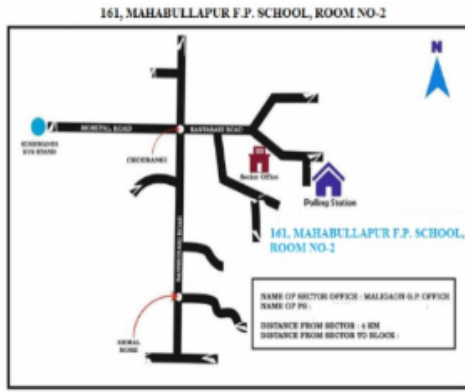

Nazri Naksha