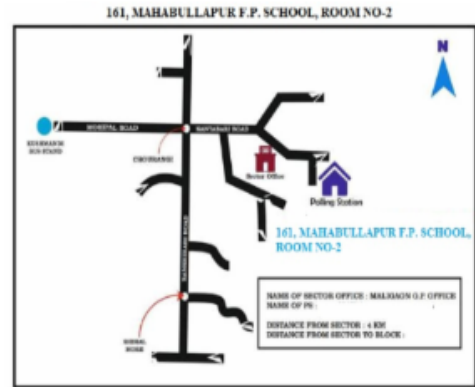

Key MAP View