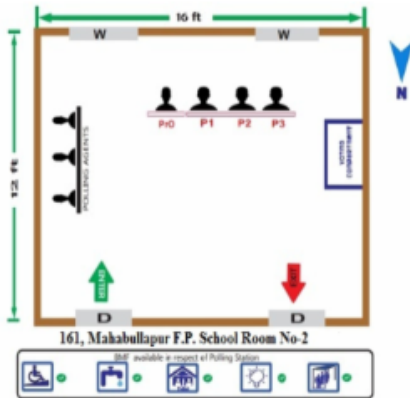

নির্বাচক নিবন্ধন আধিকারিকের স্বাক্ষর

Nazri Naksha

Google Map View

Polling Station Building Front View

Polling Station Front View

Cad View

Key MAP View

1	RBT1974963	নাম : জয়া সরকার পিতার নাম: উত্তম সরকার বাড়ির নং : মহাবল্লাপুর বয়স : 25 লিঙ্গ : মহিলা	ফটো উপলব্ধ	2	WB/06/033/399396	নাম : জলেখা খাতুন স্বামীর নাম: মকছেদুর মিঞা বাড়ির নং : n0093 বয়স : 56 লিঙ্গ : মহিলা	ফটো উপলব্ধ	3	RDT1683739	নাম : রুহুল আমিন পিতার নাম: তৈমুর রহমান বাড়ির নং : n0351 বয়স : 34 লিঙ্গ : পুরুষ	ফটো উপলব্ধ
4	RDT2051019	নাম : মঞ্জুরা বেগম স্বামীর নাম: ছায়দার আলী বাড়ির নং : n0084 বয়স : 49 লিঙ্গ : মহিলা	ফটো উপলব্ধ	5	RDT2050995	নাম : ছায়দার আলী পিতার নাম: আব্দুল ছামাদ বাড়ির নং : n0084 বয়স : 54 লিঙ্গ : পুরুষ	ফটো উপলব্ধ	6	RDT2051217	নাম : মাইনুদ্দিন আহামেদ পিতার নাম: হাজি মজিবুদ্দিন আহামেদ বাড়ির নং : n0095 বয়স : 68 লিঙ্গ : পুরুষ	ফটো উপলব্ধ
7	RDT1320282	নাম : খাদিজা খাতুন স্বামীর নাম: ফেরদাউস ওয়াহিদ রাজা বাড়ির নং : n0095 বয়স : 37 লিঙ্গ : মহিলা	ফটো উপলব্ধ	8	RDT1216886	নাম : রোকেয়া খাতুন স্বামীর নাম: মঈনুল আলম বাড়ির নং : n0095 বয়স : 37 লিঙ্গ : মহিলা	ফটো উপলব্ধ	9	BWL2403319	নাম : ফিরোজা বেগম স্বামীর নাম: মাইনুদ্দিন আহামেদ বাড়ির নং : n0095 বয়স : 56 লিঙ্গ : মহিলা	ফটো উপলব্ধ
10	WB/06/033/435241	নাম : মঈনুল আলম পিতার নাম: বাকি আব্দুল বাড়ির নং : n0095 বয়স : 49 লিঙ্গ : পুরুষ	ফটো উপলব্ধ	11	BWL2630218	নাম : ফেরদাউস ওয়াহিদ রাজা পিতার নাম: মাইনুদ্দিন আহামেদ বাড়ির নং : n0095 বয়স : 37 লিঙ্গ : পুরুষ	ফটো উপলব্ধ	12	RDT1320316	নাম : মাহামাদুল হাসান মামুন পিতার নাম: মাইনুদ্দিন আহামেদ বাড়ির নং : n0095 বয়স : 32 লিঙ্গ : পুরুষ	ফটো উপলব্ধ
13	RDT1429430	নাম : আঞ্জুরা খাতুন স্বামীর নাম: আনারুল ইসলাম বাড়ির নং : n0087 বয়স : 34 লিঙ্গ : মহিলা	ফটো উপলব্ধ	14	RDT2341287	নাম : আফসানা পারভীন স্বামীর নাম: সামিউল ইসলাম বাড়ির নং : এন0084 বয়স : 24 লিঙ্গ : মহিলা	ফটো উপলব্ধ	15	WB/06/033/435537	নাম : আনারুল ইসলাম পিতার নাম: জাহের মোহাম্মাদ বাড়ির নং : n0087 বয়স : 49 লিঙ্গ : পুরুষ	ফটো উপলব্ধ
16	RDT1429422	নাম : রুবেন মিঞা পিতার নাম: ঈনারুল ইসলাম বাড়ির নং : n0087 বয়স : 31 লিঙ্গ : পুরুষ	ফটো উপলব্ধ	17	RDT1854843	নাম : সামিউল ইসলাম পিতার নাম: সায়দার আলী বাড়ির নং : n0084 বয়স : 28 লিঙ্গ : পুরুষ	ফটো উপলব্ধ	18	RDT2254795	নাম : সাদেকুল ইসলাম পিতার নাম: আনিছুর রহমান বাড়ির নং : এন0000 বয়স : 24 লিঙ্গ : পুরুষ	ফটো উপলব্ধ
19	RDT2355873	নাম : চিরঞ্জিত কিস্কু মায়ের নাম: বাহামনি টুডু বাড়ির নং : এন0001 বয়স : 23 লিঙ্গ : পুরুষ	ফটো উপলব্ধ	20	RDT2255248	নাম : পানমণি কিস্কু পিতার নাম: অর্জুন কিস্কু বাড়ির নং : এন0000 বয়স : 27 লিঙ্গ : মহিলা	ফটো উপলব্ধ	21	RDT1855071	নাম : চন্দন কিস্কু পিতার নাম: বিত্ত কিস্কু বাড়ির নং : N0155 বয়স : 26 লিঙ্গ : পুরুষ	ফটো উপলব্ধ
22	RDT1685890	নাম : শ্যামলি মূর্মু মায়ের নাম: ফুলমনি মাউী বাড়ির নং : n0146 বয়স : 37 লিঙ্গ : মহিলা	ফটো উপলব্ধ	23	RDT1149236	নাম : আরতী টুডু স্বামীর নাম: বাবুলাল মূর্মু বাড়ির নং : n0146 বয়স : 35 লিঙ্গ : মহিলা	ফটো উপলব্ধ	24	RDT1068667	নাম : মুনিকিস্কু স্বামীর নাম: বুলাই টুডু বাড়ির নং : n0146 বয়স : 68 লিঙ্গ : মহিলা	ফটো উপলব্ধ
25	RDT1765627	নাম : যোগেশ কিস্কু পিতার নাম: গুরু কিস্কু বাড়ির নং : n0299 বয়স : 27 লিঙ্গ : পুরুষ	ফটো উপলব্ধ	26	RDT1525377	নাম : বাবুলাল মূর্মু মায়ের নাম: ফুলমনি মাউী বাড়ির নং : n0146 বয়স : 37 লিঙ্গ : পুরুষ	ফটো উপলব্ধ	27	RDT1753151	নাম : ছামিনা খাতুন পিতার নাম: মুনিকুল মিয়া বাড়ির নং : এন0000 বয়স : 28 লিঙ্গ : মহিলা	ফটো উপলব্ধ
28	RDT1854736	নাম : সাহানা জ খাতুন পিতার নাম: আজিজুর রহমান বাড়ির নং : N0081 বয়স : 40 লিঙ্গ : মহিলা	ফটো উপলব্ধ	29	RDT1854884	নাম : আইনুল ইসলাম পিতার নাম: আকবর হোসেন বাড়ির নং : n0391 বয়স : 27 লিঙ্গ : পুরুষ	ফটো উপলব্ধ	30	RDT2378966	নাম : আজমিরা খাতুন স্বামীর নাম: আইনুল ইসলাম বাড়ির নং : এন0391 বয়স : 27 লিঙ্গ : মহিলা	ফটো উপলব্ধ