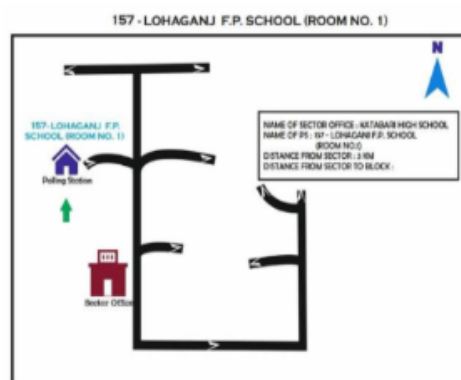

Key MAP View