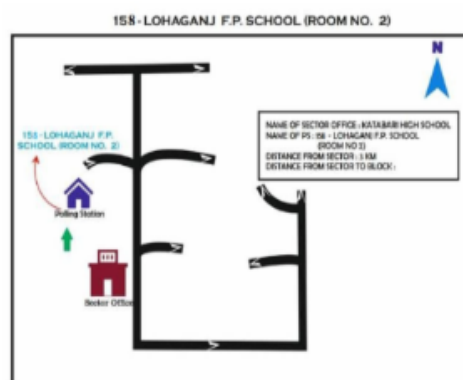

নির্বাচক নিবন্ধন আধিকারিকের স্বাক্ষর

Nazri Naksha

Google Map View

Polling Station Building Front View

Polling Station Front View

Cad View

Key MAP View

বিধানসভা নির্বাচনক্ষেত্রের নং, নাম : 37-কুমারগঞ্জ
ভাগ নং, নাম : 1-লোহাগঞ্জ (দক্ষিণ)