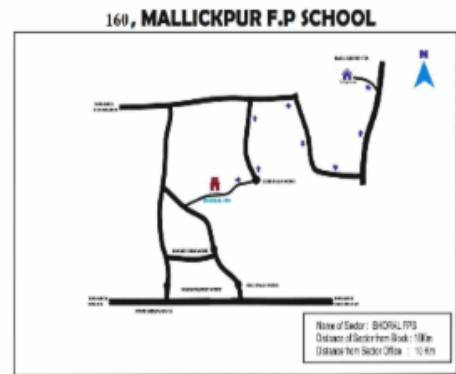

Key MAP View