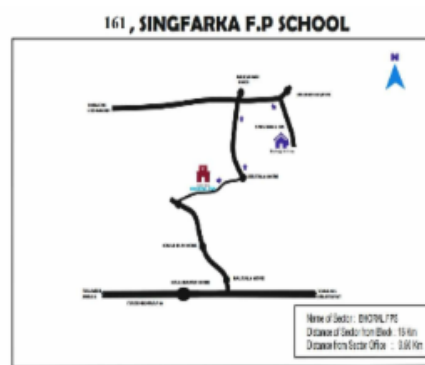

Key MAP View