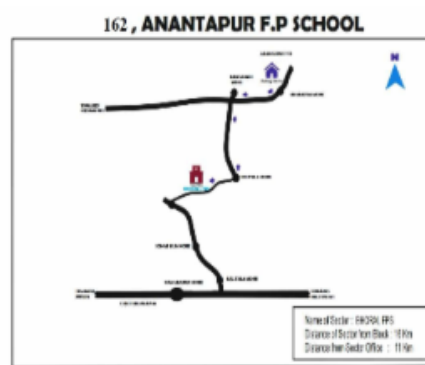

Cad View

Key MAP View