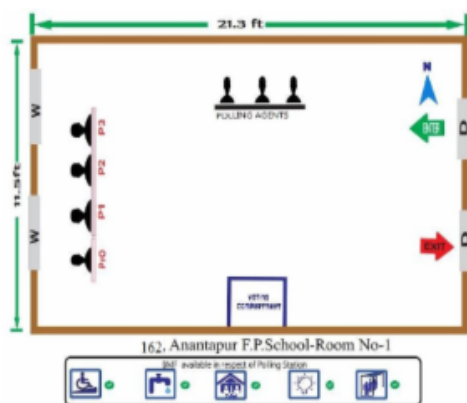

নির্বাচক নিবন্ধন আধিকারিকের স্বাক্ষর

Nazri Naksha

Google Map View

Polling Station Building Front View

Polling Station Front View

Cad View

Key MAP View

1 নাম : ঠাকুরান মূর্মু স্বামীর নাম: দপ্প হেমরম বাড়ির নং : n0021 বয়স : 57 লিঙ্গ : মহিলা ফটো উপলব্ধ	WB/06/035/405200	2 নাম : টিংকু কর্মকার পিতার নাম: সুফল কর্মকার বাড়ির নং : এন0243 বয়স : 31 লিঙ্গ : পুরুষ ফটো উপলব্ধ	RDT1767904	3 নাম : বাপি কর্মকার পিতার নাম: সুফল কর্মকার বাড়ির নং : n0242 বয়স : 29 লিঙ্গ : পুরুষ ফটো উপলব্ধ	RDT1767896
4 নাম : রেখা দেবনাথ মায়ের নাম: জ্যোৎস্না দেবনাথ বাড়ির নং : এন060 বয়স : 33 লিঙ্গ : মহিলা ফটো উপলব্ধ	NLW1360908	5 নাম : মামনি কর্মকার মায়ের নাম: যসদা কর্মকার বাড়ির নং : n0274 বয়স : 31 লিঙ্গ : মহিলা ফটো উপলব্ধ	RDT1839083	6 নাম : ভূপাল কর্মকার পিতার নাম: বিরেন কর্মকার বাড়ির নং : n0183 বয়স : 30 লিঙ্গ : পুরুষ ফটো উপলব্ধ	RDT1432400
7 নাম : মতি কর্মকার পিতার নাম: নগেন কর্মকার বাড়ির নং : n0179 বয়স : 29 লিঙ্গ : পুরুষ ফটো উপলব্ধ	RDT2138618	8 নাম : সনেকা কর্মকার পিতার নাম: নগেন কর্মকার বাড়ির নং : নো0179 বয়স : 29 লিঙ্গ : মহিলা ফটো উপলব্ধ	RDT2291334	9 নাম : মিলন কর্মকার পিতার নাম: সুবোধ কর্মকার বাড়ির নং : n0181 বয়স : 30 লিঙ্গ : পুরুষ ফটো উপলব্ধ	RDT2139244
10 নাম : পূজা কর্মকার স্বামীর নাম: বিকালু কর্মকার বাড়ির নং : n0010 বয়স : 24 লিঙ্গ : মহিলা ফটো উপলব্ধ	RDT2139772	11 নাম : সাধনা কর্মকার স্বামীর নাম: টিংকু কর্মকার বাড়ির নং : n0243 বয়স : 29 লিঙ্গ : মহিলা ফটো উপলব্ধ	RDT2138907	12 নাম : টুলি কর্মকার মায়ের নাম: বিপতি কর্মকার বাড়ির নং : n0178 বয়স : 32 লিঙ্গ : মহিলা ফটো উপলব্ধ	RDT2138758
13 নাম : শ্যামল কর্মকার পিতার নাম: বিরা কর্মকার বাড়ির নং : n0010 বয়স : 61 লিঙ্গ : পুরুষ ফটো উপলব্ধ	WB/06/035/405323	14 নাম : শান্তি কর্মকার স্বামীর নাম: শ্যামল কর্মকার বাড়ির নং : n0010 বয়স : 59 লিঙ্গ : মহিলা ফটো উপলব্ধ	WB/06/035/405217	15 নাম : রুবেল কর্মকার পিতার নাম: মতি কর্মকার বাড়ির নং : এন0179 বয়স : 23 লিঙ্গ : পুরুষ ফটো উপলব্ধ	RDT2246767
16 নাম : বিকালু কর্মকার পিতার নাম: শ্যামল কর্মকার বাড়ির নং : n0010 বয়স : 31 লিঙ্গ : পুরুষ ফটো উপলব্ধ	RDT1323484	17 নাম : সোম মূর্মু পিতার নাম: হিত্তু মূর্মু বাড়ির নং : n0014 বয়স : 56 লিঙ্গ : পুরুষ ফটো উপলব্ধ	LPZ2460863	18 নাম : কাজলী কর্মকার মায়ের নাম: অঞ্জলী কর্মকার বাড়ির নং : n0014 বয়স : 36 লিঙ্গ : মহিলা ফটো উপলব্ধ	RDT2141398
19 নাম : সুবাস মুরমু পিতার নাম: সোম মুরমু বাড়ির নং : n0014 বয়স : 35 লিঙ্গ : পুরুষ ফটো উপলব্ধ	RDT1432509	20 নাম : সুলতা মুরমু পিতার নাম: সোম মুরমু বাড়ির নং : n0014 বয়স : 37 লিঙ্গ : মহিলা ফটো উপলব্ধ	RDT1432533	21 নাম : অঞ্জলী কর্মকার স্বামীর নাম: সুরেশ কর্মকার বাড়ির নং : n0014 বয়স : 89 লিঙ্গ : মহিলা ফটো উপলব্ধ	WB/06/035/405490
22 নাম : লক্ষী কিস্কু স্বামীর নাম: জিতেন মূর্মু বাড়ির নং : n0161 বয়স : 39 লিঙ্গ : মহিলা ফটো উপলব্ধ	RDT0697284	23 নাম : শ্যামলি মার্ভি স্বামীর নাম: বিমান হাঁসদা বাড়ির নং : n0195 বয়স : 27 লিঙ্গ : মহিলা ফটো উপলব্ধ	RDT2138469	24 নাম : বাবলু কিস্কু পিতার নাম: কানু কিস্কু বাড়ির নং : n0134 বয়স : 50 লিঙ্গ : পুরুষ ফটো উপলব্ধ	WB/06/035/405507
25 নাম : রঞ্জিন পাউরিয়া স্বামীর নাম: সোম কিস্কু বাড়ির নং : n0064 বয়স : 43 লিঙ্গ : মহিলা ফটো উপলব্ধ	LPZ2119626	26 নাম : সমাই কিস্কু পিতার নাম: বুধরাই কিস্কু বাড়ির নং : n0134 বয়স : 40 লিঙ্গ : পুরুষ ফটো উপলব্ধ	RDT0697334	27 নাম : পিসকিমা টুডু স্বামীর নাম: সমাই কিস্কু বাড়ির নং : n0134 বয়স : 43 লিঙ্গ : মহিলা ফটো উপলব্ধ	BYB2023596
28 নাম : সুনির্মল কিস্কু পিতার নাম: বুধরাই কিস্কু বাড়ির নং : n0134 বয়স : 36 লিঙ্গ : পুরুষ ফটো উপলব্ধ	RDT1071943	29 নাম : রবি কিস্কু পিতার নাম: বুধরাই কিস্কু বাড়ির নং : n0134 বয়স : 36 লিঙ্গ : পুরুষ ফটো উপলব্ধ	RDT1150960	30 নাম : শেফালী বেসরা স্বামীর নাম: বাবলু কিস্কু বাড়ির নং : n0134 বয়স : 49 লিঙ্গ : মহিলা ফটো উপলব্ধ	RDT0697326