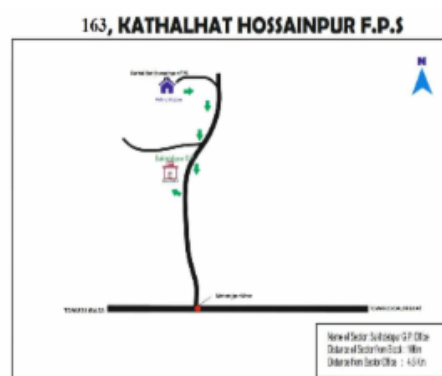

নির্বাচক নিবন্ধন আধিকারিকের স্বাক্ষর

Nazri Naksha

Google Map View

Polling Station Building Front View

Polling Station Front View

Cad View

Key MAP View

|  |   |   |
|--|---|---|
| 1<br>নাম : ববিতা ঈয়াসমিন<br>পিতার নাম: হোসেন আলি<br>বাড়ির নং : নং-172<br>বয়স : 24 লিঙ্গ : মহিলা<br>ফটো উপলব্ধ<br>RDT2143956             | 2<br>নাম : গোবিন্দা রায়<br>পিতার নাম: শ্রীকান্ত রায়<br>বাড়ির নং : এন0166<br>বয়স : 22 লিঙ্গ : পুরুষ<br>ফটো উপলব্ধ<br>RDT2345601        | 3<br>নাম : উজ্জ্বল রায়<br>পিতার নাম: শ্রীকান্ত রায়<br>বাড়ির নং : এন0166<br>বয়স : 23 লিঙ্গ : পুরুষ<br>ফটো উপলব্ধ<br>RDT2344687         |
| 4<br>নাম : পিন্টু রায়<br>পিতার নাম: নিরেন রায়<br>বাড়ির নং : n0174<br>বয়স : 34 লিঙ্গ : পুরুষ<br>ফটো উপলব্ধ<br>RDT1151281                | 5<br>নাম : সেরিনা বিবি<br>স্বামীর নাম: রোস্তম মিঞা<br>বাড়ির নং : এন0172<br>বয়স : 26 লিঙ্গ : মহিলা<br>ফটো উপলব্ধ<br>RDT1907435           | 6<br>নাম : আলেন্দুজ্জিব<br>স্বামীর নাম: বেহাল মিঞা<br>বাড়ির নং : n0145<br>বয়স : 33 লিঙ্গ : মহিলা<br>ফটো উপলব্ধ<br>LPZ2467090            |
| 7<br>নাম : আবদুল মজিদ মিয়া<br>পিতার নাম: আলাউদ্দিন মিয়া<br>বাড়ির নং : n0132<br>বয়স : 53 লিঙ্গ : পুরুষ<br>ফটো উপলব্ধ<br>LPZ1909290      | 8<br>নাম : জামালুদ্দিন<br>স্বামীর নাম: কবির মিঞা<br>বাড়ির নং : n0163<br>বয়স : 33 লিঙ্গ : মহিলা<br>ফটো উপলব্ধ<br>LPZ2735462              | 9<br>নাম : ফারুক মিঞা<br>পিতার নাম: মফিজউদ্দিন মিঞা<br>বাড়ির নং : n0153<br>বয়স : 38 লিঙ্গ : পুরুষ<br>ফটো উপলব্ধ<br>LPZ2735421           |
| 10<br>নাম : নূরেজা বিবি<br>স্বামীর নাম: নজরুল মিঞা<br>বাড়ির নং : n0174<br>বয়স : 51 লিঙ্গ : মহিলা<br>ফটো উপলব্ধ<br>WB/06/035/417578       | 11<br>নাম : আব্দুল সালাম মিঞা<br>পিতার নাম: খাজের মহম্মদ মিঞা<br>বাড়ির নং : n0166<br>বয়স : 42 লিঙ্গ : পুরুষ<br>ফটো উপলব্ধ<br>LPZ2735298 | 12<br>নাম : শ্রীকান্ত রায়<br>পিতার নাম: রমেশ রায়<br>বাড়ির নং : n0166<br>বয়স : 50 লিঙ্গ : পুরুষ<br>ফটো উপলব্ধ<br>RDT1527621            |
| 13<br>নাম : লায়লাতুন খাতুন<br>স্বামীর নাম: মাজবুর মিঞা<br>বাড়ির নং : n0166<br>বয়স : 49 লিঙ্গ : মহিলা<br>ফটো উপলব্ধ<br>LPZ2735520        | 14<br>নাম : সায়েয়া বিবি<br>স্বামীর নাম: খাজের মিঞা<br>বাড়ির নং : n0166<br>বয়স : 69 লিঙ্গ : মহিলা<br>ফটো উপলব্ধ<br>WB/06/035/417203    | 15<br>নাম : সুলতানা বিবি<br>স্বামীর নাম: উসমান মিয়া<br>বাড়ির নং : n0146<br>বয়স : 39 লিঙ্গ : মহিলা<br>ফটো উপলব্ধ<br>RDT1219047          |
| 16<br>নাম : সুলেখা বিবি<br>স্বামীর নাম: সামাউল মিঞা<br>বাড়ির নং : n0153<br>বয়স : 36 লিঙ্গ : মহিলা<br>ফটো উপলব্ধ<br>RDT1072545            | 17<br>নাম : গোকুল রায়<br>পিতার নাম: পেন্দল রায়<br>বাড়ির নং : n0166<br>বয়স : 57 লিঙ্গ : পুরুষ<br>ফটো উপলব্ধ<br>RDT1360684              | 18<br>নাম : আরমিনা খাতুন<br>স্বামীর নাম: মহিদুর মিঞা<br>বাড়ির নং : n0145<br>বয়স : 30 লিঙ্গ : মহিলা<br>ফটো উপলব্ধ<br>RDT1433218          |
| 19<br>নাম : আজিজার রহমান<br>পিতার নাম: আলাউদ্দিন মিঞা<br>বাড়ির নং : n0132<br>বয়স : 42 লিঙ্গ : পুরুষ<br>ফটো উপলব্ধ<br>RDT1072636          | 20<br>নাম : সেলিনা বিবি<br>স্বামীর নাম: আয়ুব আলি<br>বাড়ির নং : n0149<br>বয়স : 39 লিঙ্গ : মহিলা<br>ফটো উপলব্ধ<br>LPZ2467116             | 21<br>নাম : কলেমা বিবি<br>স্বামীর নাম: ফারুক মিঞা<br>বাড়ির নং : n0163<br>বয়স : 33 লিঙ্গ : মহিলা<br>ফটো উপলব্ধ<br>RDT1072651             |
| 22<br>নাম : নথিফা বেওয়া<br>স্বামীর নাম: মফিজুদ্দিন মিঞা<br>বাড়ির নং : n0153<br>বয়স : 71 লিঙ্গ : মহিলা<br>ফটো উপলব্ধ<br>WB/06/035/417572 | 23<br>নাম : রসিদুর মিঞা<br>পিতার নাম: পান মহাম্মদ<br>বাড়ির নং : n0179<br>বয়স : 52 লিঙ্গ : পুরুষ<br>ফটো উপলব্ধ<br>WB/06/035/417708       | 24<br>নাম : পৌরী বালা রায়<br>স্বামীর নাম: শ্রীকান্ত রায়<br>বাড়ির নং : n0166<br>বয়স : 43 লিঙ্গ : মহিলা<br>ফটো উপলব্ধ<br>RDT1717586     |
| 25<br>নাম : চন্দনা রায়<br>স্বামীর নাম: পিন্টু রায়<br>বাড়ির নং : n0174<br>বয়স : 31 লিঙ্গ : মহিলা<br>ফটো উপলব্ধ<br>RDT1433051            | 26<br>নাম : ফরিদা ঈয়াসমিন বিবি<br>স্বামীর নাম: হোসেন আলী<br>বাড়ির নং : n0172<br>বয়স : 33 লিঙ্গ : মহিলা<br>ফটো উপলব্ধ<br>LPZ2465276     | 27<br>নাম : বাবুর মিয়া<br>পিতার নাম: মফিজুদ্দিন মিঞা<br>বাড়ির নং : n0153<br>বয়স : 56 লিঙ্গ : পুরুষ<br>ফটো উপলব্ধ<br>WB/06/035/417583   |
| 28<br>নাম : রফিজা বিবি<br>স্বামীর নাম: পান মহম্মদ<br>বাড়ির নং : n0179<br>বয়স : 63 লিঙ্গ : মহিলা<br>ফটো উপলব্ধ<br>WB/06/035/417712        | 29<br>নাম : আফছার হোসেন<br>পিতার নাম: আলাউদ্দিন মিঞা<br>বাড়ির নং : n0174<br>বয়স : 36 লিঙ্গ : পুরুষ<br>ফটো উপলব্ধ<br>RDT1151422          | 30<br>নাম : হাসনাবানু বিবি<br>স্বামীর নাম: মহিদুর রহমান<br>বাড়ির নং : n0172<br>বয়স : 58 লিঙ্গ : মহিলা<br>ফটো উপলব্ধ<br>WB/06/035/417588 |