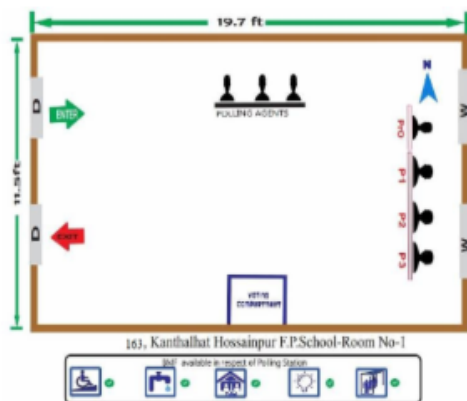

নির্বাচক নিবন্ধন আধিকারিকের স্বাক্ষর

Nazri Naksha

Google Map View

Polling Station Building Front View

Polling Station Front View

Cad View

Key MAP View

|  |   |   |
|--|---|---|
| 1<br>নাম : ববিতা ঈয়াসমিন<br>পিতার নাম: হোসেন আলি<br>বাড়ির নং : নং-172<br>বয়স : 24 লিঙ্গ : মহিলা<br>ফটো উপলব্ধ<br>RDT2143956             | 2<br>নাম : গোবিন্দা রায়<br>পিতার নাম: শ্রীকান্ত রায়<br>বাড়ির নং : এন0166<br>বয়স : 22 লিঙ্গ : পুরুষ<br>ফটো উপলব্ধ<br>RDT2345601        | 3<br>নাম : উজ্জ্বল রায়<br>পিতার নাম: শ্রীকান্ত রায়<br>বাড়ির নং : এন0166<br>বয়স : 23 লিঙ্গ : পুরুষ<br>ফটো উপলব্ধ<br>RDT2344687         |
| 4<br>নাম : পিন্টু রায়<br>পিতার নাম: নিরেন রায়<br>বাড়ির নং : n0174<br>বয়স : 34 লিঙ্গ : পুরুষ<br>ফটো উপলব্ধ<br>RDT1151281                | 5<br>নাম : সেরিনা বিবি<br>স্বামীর নাম: রোস্তম মিঞা<br>বাড়ির নং : এন0172<br>বয়স : 26 লিঙ্গ : মহিলা<br>ফটো উপলব্ধ<br>RDT1907435           | 6<br>নাম : আলেন্দুজ্জিব<br>স্বামীর নাম: বেহাল মিঞা<br>বাড়ির নং : n0145<br>বয়স : 33 লিঙ্গ : মহিলা<br>ফটো উপলব্ধ<br>LPZ2467090            |
| 7<br>নাম : আবদুল মজিদ মিয়া<br>পিতার নাম: আলাউদ্দিন মিয়া<br>বাড়ির নং : n0132<br>বয়স : 53 লিঙ্গ : পুরুষ<br>ফটো উপলব্ধ<br>LPZ1909290      | 8<br>নাম : জামালুদ্দিন<br>স্বামীর নাম: কবির মিঞা<br>বাড়ির নং : n0163<br>বয়স : 33 লিঙ্গ : মহিলা<br>ফটো উপলব্ধ<br>LPZ2735462              | 9<br>নাম : ফারুক মিঞা<br>পিতার নাম: মফিজউদ্দিন মিঞা<br>বাড়ির নং : n0153<br>বয়স : 38 লিঙ্গ : পুরুষ<br>ফটো উপলব্ধ<br>LPZ2735421           |
| 10<br>নাম : নূরেজা বিবি<br>স্বামীর নাম: নজরুল মিঞা<br>বাড়ির নং : n0174<br>বয়স : 51 লিঙ্গ : মহিলা<br>ফটো উপলব্ধ<br>WB/06/035/417578       | 11<br>নাম : আব্দুল সালাম মিঞা<br>পিতার নাম: খাজের মহম্মদ মিঞা<br>বাড়ির নং : n0166<br>বয়স : 42 লিঙ্গ : পুরুষ<br>ফটো উপলব্ধ<br>LPZ2735298 | 12<br>নাম : শ্রীকান্ত রায়<br>পিতার নাম: রমেশ রায়<br>বাড়ির নং : n0166<br>বয়স : 50 লিঙ্গ : পুরুষ<br>ফটো উপলব্ধ<br>RDT1527621            |
| 13<br>নাম : লায়লাতুন খাতুন<br>স্বামীর নাম: মাজবুর মিঞা<br>বাড়ির নং : n0166<br>বয়স : 49 লিঙ্গ : মহিলা<br>ফটো উপলব্ধ<br>LPZ2735520        | 14<br>নাম : সায়েয়া বিবি<br>স্বামীর নাম: খাজের মিঞা<br>বাড়ির নং : n0166<br>বয়স : 69 লিঙ্গ : মহিলা<br>ফটো উপলব্ধ<br>WB/06/035/417203    | 15<br>নাম : সুলতানা বিবি<br>স্বামীর নাম: উসমান মিয়া<br>বাড়ির নং : n0146<br>বয়স : 39 লিঙ্গ : মহিলা<br>ফটো উপলব্ধ<br>RDT1219047          |
| 16<br>নাম : সুলেখা বিবি<br>স্বামীর নাম: সামাউল মিঞা<br>বাড়ির নং : n0153<br>বয়স : 36 লিঙ্গ : মহিলা<br>ফটো উপলব্ধ<br>RDT1072545            | 17<br>নাম : গোকুল রায়<br>পিতার নাম: পেন্দল রায়<br>বাড়ির নং : n0166<br>বয়স : 57 লিঙ্গ : পুরুষ<br>ফটো উপলব্ধ<br>RDT1360684              | 18<br>নাম : আরমিনা খাতুন<br>স্বামীর নাম: মহিদুর মিঞা<br>বাড়ির নং : n0145<br>বয়স : 30 লিঙ্গ : মহিলা<br>ফটো উপলব্ধ<br>RDT1433218          |
| 19<br>নাম : আজিজার রহমান<br>পিতার নাম: আলাউদ্দিন মিঞা<br>বাড়ির নং : n0132<br>বয়স : 42 লিঙ্গ : পুরুষ<br>ফটো উপলব্ধ<br>RDT1072636          | 20<br>নাম : সেলিনা বিবি<br>স্বামীর নাম: আয়ুব আলি<br>বাড়ির নং : n0149<br>বয়স : 39 লিঙ্গ : মহিলা<br>ফটো উপলব্ধ<br>LPZ2467116             | 21<br>নাম : কলেমা বিবি<br>স্বামীর নাম: ফারুক মিঞা<br>বাড়ির নং : n0163<br>বয়স : 33 লিঙ্গ : মহিলা<br>ফটো উপলব্ধ<br>RDT1072651             |
| 22<br>নাম : নথিফা বেওয়া<br>স্বামীর নাম: মফিজুদ্দিন মিঞা<br>বাড়ির নং : n0153<br>বয়স : 71 লিঙ্গ : মহিলা<br>ফটো উপলব্ধ<br>WB/06/035/417572 | 23<br>নাম : রসিদুর মিঞা<br>পিতার নাম: পান মহাম্মদ<br>বাড়ির নং : n0179<br>বয়স : 52 লিঙ্গ : পুরুষ<br>ফটো উপলব্ধ<br>WB/06/035/417708       | 24<br>নাম : পৌরী বালা রায়<br>স্বামীর নাম: শ্রীকান্ত রায়<br>বাড়ির নং : n0166<br>বয়স : 43 লিঙ্গ : মহিলা<br>ফটো উপলব্ধ<br>RDT1717586     |
| 25<br>নাম : চন্দনা রায়<br>স্বামীর নাম: পিন্টু রায়<br>বাড়ির নং : n0174<br>বয়স : 31 লিঙ্গ : মহিলা<br>ফটো উপলব্ধ<br>RDT1433051            | 26<br>নাম : ফরিদা ঈয়াসমিন বিবি<br>স্বামীর নাম: হোসেন আলী<br>বাড়ির নং : n0172<br>বয়স : 33 লিঙ্গ : মহিলা<br>ফটো উপলব্ধ<br>LPZ2465276     | 27<br>নাম : বাবুর মিয়া<br>পিতার নাম: মফিজুদ্দিন মিঞা<br>বাড়ির নং : n0153<br>বয়স : 56 লিঙ্গ : পুরুষ<br>ফটো উপলব্ধ<br>WB/06/035/417583   |
| 28<br>নাম : রফিজা বিবি<br>স্বামীর নাম: পান মহম্মদ<br>বাড়ির নং : n0179<br>বয়স : 63 লিঙ্গ : মহিলা<br>ফটো উপলব্ধ<br>WB/06/035/417712        | 29<br>নাম : আফছার হোসেন<br>পিতার নাম: আলাউদ্দিন মিঞা<br>বাড়ির নং : n0174<br>বয়স : 36 লিঙ্গ : পুরুষ<br>ফটো উপলব্ধ<br>RDT1151422          | 30<br>নাম : হাসনাবানু বিবি<br>স্বামীর নাম: মহিদুর রহমান<br>বাড়ির নং : n0172<br>বয়স : 58 লিঙ্গ : মহিলা<br>ফটো উপলব্ধ<br>WB/06/035/417588 |