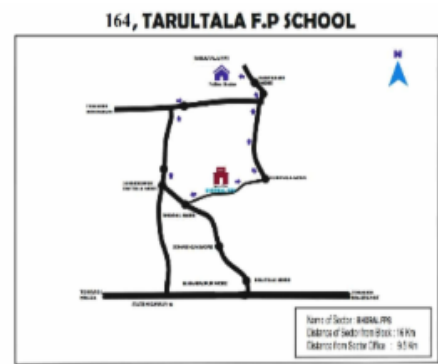

নির্বাচক নিবন্ধন আধিকারিকের স্বাক্ষর

Nazri Naksha

Google Map View

Polling Station Building Front View

Polling Station Front View

Cad View

Key MAP View

বিধানসভা নির্বাচনক্ষেত্রের নং, নাম : 37-কুশমণ্ডি  
ভাগ নং, নাম : 1-কাঁটাবন