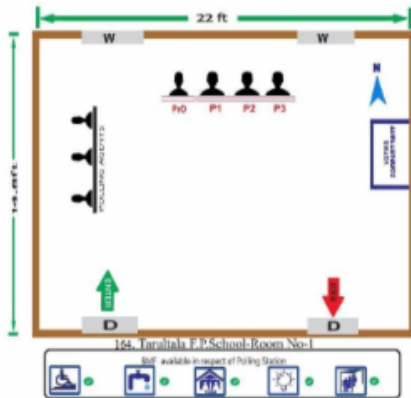

নির্বাচক নিবন্ধন আধিকারিকের স্বাক্ষর

Nazri Naksha

Google Map View

Polling Station Building Front View

Polling Station Front View

Cad View

Key MAP View

বিধানসভা নির্বাচনক্ষেত্রের নং, নাম : 37-কুশমণ্ডি  
ভাগ নং, নাম : 1-কাঁটাবন