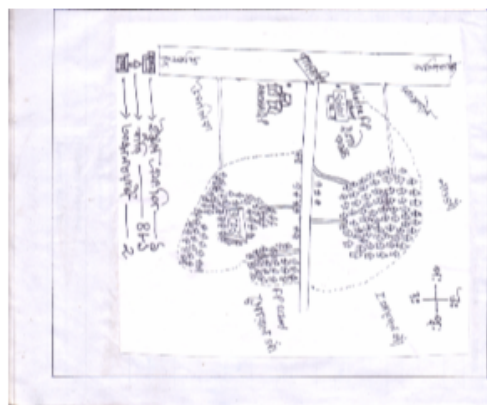

Nazri Naksha