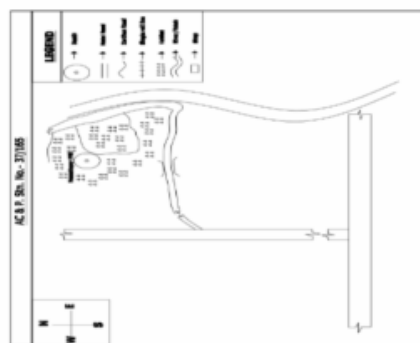

নির্বাচক নিবন্ধন আধিকারিকের স্বাক্ষর

Nazri Naksha

Google Map View

Polling Station Building Front View

Polling Station Front View

Cad View

Key MAP View

1 নাম : তাজরিন পারভীন মিতু পিতার নাম: আকতার হোসেন বাড়ির নং : n0143 বয়স : 24 লিঙ্গ : মহিলা	RDT2153468 ফটো উপলব্ধ	2 নাম : নাসিমা খাতুন স্বামীর নাম: মিনারুল হক বাড়ির নং : n0163 বয়স : 27 লিঙ্গ : মহিলা	RDT2156677 ফটো উপলব্ধ	3 নাম : আনাজ আলী পিতার নাম: লোকমান মিয়া বাড়ির নং : n0140 বয়স : 38 লিঙ্গ : পুরুষ	LPZ2687630 ফটো উপলব্ধ
4 নাম : রইসুল মিয়া পিতার নাম: হাবিবুর রহমান বাড়ির নং : n0153 বয়স : 58 লিঙ্গ : পুরুষ	RDT2063345 ফটো উপলব্ধ	5 নাম : সহর বানু খাতুন স্বামীর নাম: মিনারুল মিয়া বাড়ির নং : n0159 বয়স : 29 লিঙ্গ : মহিলা	RDT2156487 ফটো উপলব্ধ	6 নাম : আবুল কালাম আজাদ পিতার নাম: আহাসান আলি বাড়ির নং : n0143 বয়স : 39 লিঙ্গ : পুরুষ	RDT1219526 ফটো উপলব্ধ
7 নাম : তাইয়ম হোসেন পিতার নাম: ওবাইদুর রহমান বাড়ির নং : এন0140 বয়স : 23 লিঙ্গ : পুরুষ	RDT2253763 ফটো উপলব্ধ	8 নাম : তফিক আলম পিতার নাম: খাইরুল ইসলাম বাড়ির নং : এন0100 বয়স : 20 লিঙ্গ : পুরুষ	RDT2388106 ফটো উপলব্ধ	9 নাম : রেজয়ানুল ইসলাম পিতার নাম: নুরুল ইসলাম বাড়ির নং : এন0190 বয়স : 24 লিঙ্গ : পুরুষ	RDT2255255 ফটো উপলব্ধ
10 নাম : রাজ্জাক মিয়া পিতার নাম: আব্দুল লতিফ মিয়া বাড়ির নং : n0198 বয়স : 25 লিঙ্গ : পুরুষ	RDT2155059 ফটো উপলব্ধ	11 নাম : মোস্তারিফা খাতুন স্বামীর নাম: মহাদেশ হোসেন বাড়ির নং : n0062 বয়স : 28 লিঙ্গ : মহিলা	IUS1657238 ফটো উপলব্ধ	12 নাম : মমতাজ বেগম স্বামীর নাম: মজিবুর রহমান বাড়ির নং : n0234 বয়স : 56 লিঙ্গ : মহিলা	RDT2288702 ফটো উপলব্ধ
13 নাম : শ্যামল টুডু মায়ের নাম: জবা মুর্মু বাড়ির নং : নং006 বয়স : 22 লিঙ্গ : পুরুষ	RDT2315018 ফটো উপলব্ধ	14 নাম : ইকবাল হোসেন পিতার নাম: সহরাফ, আলি বাড়ির নং : এন0146 বয়স : 25 লিঙ্গ : পুরুষ	RDT2256378 ফটো উপলব্ধ	15 নাম : মইনুল মিয়া পিতার নাম: হামিদুর মিয়া বাড়ির নং : n0214 বয়স : 43 লিঙ্গ : পুরুষ	RDT1957364 ফটো উপলব্ধ
16 নাম : অয়ারিছা বিবি স্বামীর নাম: সাইফুল মিয়া বাড়ির নং : n0187 বয়স : 33 লিঙ্গ : মহিলা	RDT1152156 ফটো উপলব্ধ	17 নাম : মেহেবুব আলম চৌধুরী পিতার নাম: মোসারফ হোসেন চৌধুরী বাড়ির নং : এন0180 বয়স : 25 লিঙ্গ : পুরুষ	RDT1915610 ফটো উপলব্ধ	18 নাম : গুলজার হোসেন চৌধুরী পিতার নাম: মোকারাম হোসেন চৌধুরী বাড়ির নং : n0127 বয়স : 26 লিঙ্গ : পুরুষ	RDT2140036 ফটো উপলব্ধ
19 নাম : আব্দুল লতিফ মিয়া পিতার নাম: কুদ্দুস মিয়া বাড়ির নং : n0198 বয়স : 66 লিঙ্গ : পুরুষ	RDT2110583 ফটো উপলব্ধ	20 নাম : শাহানাজ, পারভীন স্বামীর নাম: আশ্বেউর রহমান বাড়ির নং : n0149 বয়স : 48 লিঙ্গ : মহিলা	RDT2094134 ফটো উপলব্ধ	21 নাম : রুনা লাবলু স্বামীর নাম: আরশাদ আলী বাড়ির নং : n0143 বয়স : 33 লিঙ্গ : মহিলা	RDT2156156 ফটো উপলব্ধ
22 নাম : রুস্তম মিয়া পিতার নাম: আজিজুর রহমান বাড়ির নং : এন0185 বয়স : 27 লিঙ্গ : পুরুষ	RDT1908540 ফটো উপলব্ধ	23 নাম : মসলেমা বিবি স্বামীর নাম: মহিদুর রহমান বাড়ির নং : n0113 বয়স : 61 লিঙ্গ : মহিলা	RDT2110674 ফটো উপলব্ধ	24 নাম : ববিতা খাতুন স্বামীর নাম: জুলফিকার চৌধুরী বাড়ির নং : n0149 বয়স : 36 লিঙ্গ : মহিলা	RDT2156859 ফটো উপলব্ধ
25 নাম : সাকিলা পারভীন স্বামীর নাম: আমিনুল ইসলাম বাড়ির নং : এন0187 বয়স : 31 লিঙ্গ : মহিলা	IUS1252568 ফটো উপলব্ধ	26 নাম : আরজুমা খাতুন স্বামীর নাম: আইনুল মিয়া বাড়ির নং : এন0214 বয়স : 27 লিঙ্গ : মহিলা	RDT1915719 ফটো উপলব্ধ	27 নাম : কুলছুম খাতুন বিবি স্বামীর নাম: আনাস আলি বাড়ির নং : এন0140 বয়স : 25 লিঙ্গ : মহিলা	RDT2254159 ফটো উপলব্ধ
28 নাম : সাকিনা খাতুন স্বামীর নাম: আরশাদ আলি বাড়ির নং : এন0067 বয়স : 24 লিঙ্গ : মহিলা	RDT2259406 ফটো উপলব্ধ	29 নাম : পমেজা বিবি স্বামীর নাম: নুরুল ইসলাম বাড়ির নং : n0190 বয়স : 52 লিঙ্গ : মহিলা	LPZ1818269 ফটো উপলব্ধ	30 নাম : মরজিনা বিবি স্বামীর নাম: আজহার আলী বাড়ির নং : n0189 বয়স : 47 লিঙ্গ : মহিলা	LPZ1818996 ফটো উপলব্ধ