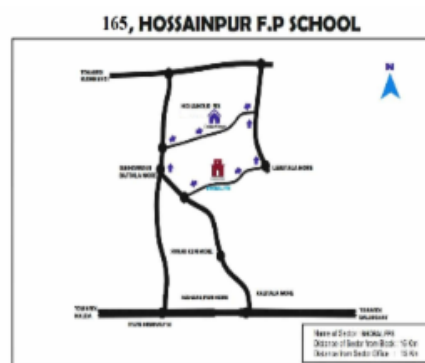

নির্বাচক নিবন্ধন আধিকারিকের স্বাক্ষর

Nazri Naksha

Google Map View

Polling Station Building Front View

Polling Station Front View

Cad View

Key MAP View

1 নাম : তাজরিন পারভীন মিতু পিতার নাম: আকতার হোসেন বাড়ির নং : n0143 বয়স : 24 লিঙ্গ : মহিলা	RDT2153468 ফটো উপলব্ধ	2 নাম : নাসিমা খাতুন স্বামীর নাম: মিনারুল হক বাড়ির নং : n0163 বয়স : 27 লিঙ্গ : মহিলা	RDT2156677 ফটো উপলব্ধ	3 নাম : আনাজ আলী পিতার নাম: লোকমান মিয়া বাড়ির নং : n0140 বয়স : 38 লিঙ্গ : পুরুষ	LPZ2687630 ফটো উপলব্ধ
4 নাম : রইসুল মিয়া পিতার নাম: হাবিবুর রহমান বাড়ির নং : n0153 বয়স : 58 লিঙ্গ : পুরুষ	RDT2063345 ফটো উপলব্ধ	5 নাম : সহর বানু খাতুন স্বামীর নাম: মিনারুল মিয়া বাড়ির নং : n0159 বয়স : 29 লিঙ্গ : মহিলা	RDT2156487 ফটো উপলব্ধ	6 নাম : আবুল কালাম আজাদ পিতার নাম: আহাসান আলি বাড়ির নং : n0143 বয়স : 39 লিঙ্গ : পুরুষ	RDT1219526 ফটো উপলব্ধ
7 নাম : তাইয়ম হোসেন পিতার নাম: ওবাইদুর রহমান বাড়ির নং : এন0140 বয়স : 23 লিঙ্গ : পুরুষ	RDT2253763 ফটো উপলব্ধ	8 নাম : তফিক আলম পিতার নাম: খাইরুল ইসলাম বাড়ির নং : এন0100 বয়স : 20 লিঙ্গ : পুরুষ	RDT2388106 ফটো উপলব্ধ	9 নাম : রেজয়ানুল ইসলাম পিতার নাম: নুরুল ইসলাম বাড়ির নং : এন0190 বয়স : 24 লিঙ্গ : পুরুষ	RDT2255255 ফটো উপলব্ধ
10 নাম : রাজ্জাক মিয়া পিতার নাম: আব্দুল লতিফ মিয়া বাড়ির নং : n0198 বয়স : 25 লিঙ্গ : পুরুষ	RDT2155059 ফটো উপলব্ধ	11 নাম : মোস্তারিফা খাতুন স্বামীর নাম: মহাদেশ হোসেন বাড়ির নং : n0062 বয়স : 28 লিঙ্গ : মহিলা	IUS1657238 ফটো উপলব্ধ	12 নাম : মমতাজ বেগম স্বামীর নাম: মজিবুর রহমান বাড়ির নং : n0234 বয়স : 56 লিঙ্গ : মহিলা	RDT2288702 ফটো উপলব্ধ
13 নাম : শ্যামল টুডু মায়ের নাম: জবা মুর্মু বাড়ির নং : নং006 বয়স : 22 লিঙ্গ : পুরুষ	RDT2315018 ফটো উপলব্ধ	14 নাম : ইকবাল হোসেন পিতার নাম: সহরাফ, আলি বাড়ির নং : এন0146 বয়স : 25 লিঙ্গ : পুরুষ	RDT2256378 ফটো উপলব্ধ	15 নাম : মইনুল মিয়া পিতার নাম: হামিদুর মিয়া বাড়ির নং : n0214 বয়স : 43 লিঙ্গ : পুরুষ	RDT1957364 ফটো উপলব্ধ
16 নাম : অয়ারিছা বিবি স্বামীর নাম: সাইফুল মিয়া বাড়ির নং : n0187 বয়স : 33 লিঙ্গ : মহিলা	RDT1152156 ফটো উপলব্ধ	17 নাম : মেহেবুব আলম চৌধুরী পিতার নাম: মোসারফ হোসেন চৌধুরী বাড়ির নং : এন0180 বয়স : 25 লিঙ্গ : পুরুষ	RDT1915610 ফটো উপলব্ধ	18 নাম : গুলজার হোসেন চৌধুরী পিতার নাম: মোকারাম হোসেন চৌধুরী বাড়ির নং : n0127 বয়স : 26 লিঙ্গ : পুরুষ	RDT2140036 ফটো উপলব্ধ
19 নাম : আব্দুল লতিফ মিয়া পিতার নাম: কুদ্দুস মিয়া বাড়ির নং : n0198 বয়স : 66 লিঙ্গ : পুরুষ	RDT2110583 ফটো উপলব্ধ	20 নাম : শাহানাজ, পারভীন স্বামীর নাম: আশ্বেউর রহমান বাড়ির নং : n0149 বয়স : 48 লিঙ্গ : মহিলা	RDT2094134 ফটো উপলব্ধ	21 নাম : রুনা লাবলু স্বামীর নাম: আরশাদ আলী বাড়ির নং : n0143 বয়স : 33 লিঙ্গ : মহিলা	RDT2156156 ফটো উপলব্ধ
22 নাম : রুস্তম মিয়া পিতার নাম: আজিজুর রহমান বাড়ির নং : এন0185 বয়স : 27 লিঙ্গ : পুরুষ	RDT1908540 ফটো উপলব্ধ	23 নাম : মসলেমা বিবি স্বামীর নাম: মহিদুর রহমান বাড়ির নং : n0113 বয়স : 61 লিঙ্গ : মহিলা	RDT2110674 ফটো উপলব্ধ	24 নাম : ববিতা খাতুন স্বামীর নাম: জুলফিকার চৌধুরী বাড়ির নং : n0149 বয়স : 36 লিঙ্গ : মহিলা	RDT2156859 ফটো উপলব্ধ
25 নাম : সাকিলা পারভীন স্বামীর নাম: আমিনুল ইসলাম বাড়ির নং : এন0187 বয়স : 31 লিঙ্গ : মহিলা	IUS1252568 ফটো উপলব্ধ	26 নাম : আরজুমা খাতুন স্বামীর নাম: আইনুল মিয়া বাড়ির নং : এন0214 বয়স : 27 লিঙ্গ : মহিলা	RDT1915719 ফটো উপলব্ধ	27 নাম : কুলছুম খাতুন বিবি স্বামীর নাম: আনাস আলি বাড়ির নং : এন0140 বয়স : 25 লিঙ্গ : মহিলা	RDT2254159 ফটো উপলব্ধ
28 নাম : সাকিনা খাতুন স্বামীর নাম: আরশাদ আলি বাড়ির নং : এন0067 বয়স : 24 লিঙ্গ : মহিলা	RDT2259406 ফটো উপলব্ধ	29 নাম : পমেজা বিবি স্বামীর নাম: নুরুল ইসলাম বাড়ির নং : n0190 বয়স : 52 লিঙ্গ : মহিলা	LPZ1818269 ফটো উপলব্ধ	30 নাম : মরজিনা বিবি স্বামীর নাম: আজহার আলী বাড়ির নং : n0189 বয়স : 47 লিঙ্গ : মহিলা	LPZ1818996 ফটো উপলব্ধ