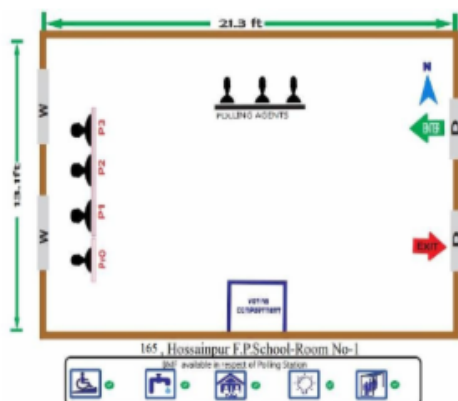

নির্বাচক নিবন্ধন আধিকারিকের স্বাক্ষর

Nazri Naksha

Google Map View

Polling Station Building Front View

Polling Station Front View

Cad View

Key MAP View

1 নাম : তাজরিন পারভীন মিতু পিতার নাম: আকতার হোসেন বাড়ির নং : n0143 বয়স : 24 লিঙ্গ : মহিলা	RDT2153468 ফটো উপলব্ধ	2 নাম : নাসিমা খাতুন স্বামীর নাম: মিনারুল হক বাড়ির নং : n0163 বয়স : 27 লিঙ্গ : মহিলা	RDT2156677 ফটো উপলব্ধ	3 নাম : আনাজ আলী পিতার নাম: লোকমান মিয়া বাড়ির নং : n0140 বয়স : 38 লিঙ্গ : পুরুষ	LPZ2687630 ফটো উপলব্ধ
4 নাম : রইসুল মিয়া পিতার নাম: হাবিবুর রহমান বাড়ির নং : n0153 বয়স : 58 লিঙ্গ : পুরুষ	RDT2063345 ফটো উপলব্ধ	5 নাম : সহর বানু খাতুন স্বামীর নাম: মিনারুল মিয়া বাড়ির নং : n0159 বয়স : 29 লিঙ্গ : মহিলা	RDT2156487 ফটো উপলব্ধ	6 নাম : আবুল কালাম আজাদ পিতার নাম: আহাসান আলি বাড়ির নং : n0143 বয়স : 39 লিঙ্গ : পুরুষ	RDT1219526 ফটো উপলব্ধ
7 নাম : তাইয়ম হোসেন পিতার নাম: ওবাইদুর রহমান বাড়ির নং : এন0140 বয়স : 23 লিঙ্গ : পুরুষ	RDT2253763 ফটো উপলব্ধ	8 নাম : তফিক আলম পিতার নাম: খাইরুল ইসলাম বাড়ির নং : এন0100 বয়স : 20 লিঙ্গ : পুরুষ	RDT2388106 ফটো উপলব্ধ	9 নাম : রেজয়ানুল ইসলাম পিতার নাম: নুরুল ইসলাম বাড়ির নং : এন0190 বয়স : 24 লিঙ্গ : পুরুষ	RDT2255255 ফটো উপলব্ধ
10 নাম : রাজ্জাক মিয়া পিতার নাম: আব্দুল লতিফ মিয়া বাড়ির নং : n0198 বয়স : 25 লিঙ্গ : পুরুষ	RDT2155059 ফটো উপলব্ধ	11 নাম : মোস্তারিফা খাতুন স্বামীর নাম: মহাদেশ হোসেন বাড়ির নং : n0062 বয়স : 28 লিঙ্গ : মহিলা	IUS1657238 ফটো উপলব্ধ	12 নাম : মমতাজ বেগম স্বামীর নাম: মজিবুর রহমান বাড়ির নং : n0234 বয়স : 56 লিঙ্গ : মহিলা	RDT2288702 ফটো উপলব্ধ
13 নাম : শ্যামল টুডু মায়ের নাম: জবা মুর্মু বাড়ির নং : নং006 বয়স : 22 লিঙ্গ : পুরুষ	RDT2315018 ফটো উপলব্ধ	14 নাম : ইকবাল হোসেন পিতার নাম: সহরাফ, আলি বাড়ির নং : এন0146 বয়স : 25 লিঙ্গ : পুরুষ	RDT2256378 ফটো উপলব্ধ	15 নাম : মইনুল মিয়া পিতার নাম: হামিদুর মিয়া বাড়ির নং : n0214 বয়স : 43 লিঙ্গ : পুরুষ	RDT1957364 ফটো উপলব্ধ
16 নাম : অয়ারিছা বিবি স্বামীর নাম: সাইফুল মিয়া বাড়ির নং : n0187 বয়স : 33 লিঙ্গ : মহিলা	RDT1152156 ফটো উপলব্ধ	17 নাম : মেহেবুব আলম চৌধুরী পিতার নাম: মোসারফ হোসেন চৌধুরী বাড়ির নং : এন0180 বয়স : 25 লিঙ্গ : পুরুষ	RDT1915610 ফটো উপলব্ধ	18 নাম : গুলজার হোসেন চৌধুরী পিতার নাম: মোকারাম হোসেন চৌধুরী বাড়ির নং : n0127 বয়স : 26 লিঙ্গ : পুরুষ	RDT2140036 ফটো উপলব্ধ
19 নাম : আব্দুল লতিফ মিয়া পিতার নাম: কুদ্দুস মিয়া বাড়ির নং : n0198 বয়স : 66 লিঙ্গ : পুরুষ	RDT2110583 ফটো উপলব্ধ	20 নাম : শাহানাজ, পারভীন স্বামীর নাম: আশ্বেউর রহমান বাড়ির নং : n0149 বয়স : 48 লিঙ্গ : মহিলা	RDT2094134 ফটো উপলব্ধ	21 নাম : রুনা লাবলু স্বামীর নাম: আরশাদ আলী বাড়ির নং : n0143 বয়স : 33 লিঙ্গ : মহিলা	RDT2156156 ফটো উপলব্ধ
22 নাম : রুস্তম মিয়া পিতার নাম: আজিজুর রহমান বাড়ির নং : এন0185 বয়স : 27 লিঙ্গ : পুরুষ	RDT1908540 ফটো উপলব্ধ	23 নাম : মসলেমা বিবি স্বামীর নাম: মহিদুর রহমান বাড়ির নং : n0113 বয়স : 61 লিঙ্গ : মহিলা	RDT2110674 ফটো উপলব্ধ	24 নাম : ববিতা খাতুন স্বামীর নাম: জুলফিকার চৌধুরী বাড়ির নং : n0149 বয়স : 36 লিঙ্গ : মহিলা	RDT2156859 ফটো উপলব্ধ
25 নাম : সাকিলা পারভীন স্বামীর নাম: আমিনুল ইসলাম বাড়ির নং : এন0187 বয়স : 31 লিঙ্গ : মহিলা	IUS1252568 ফটো উপলব্ধ	26 নাম : আরজুমা খাতুন স্বামীর নাম: আইনুল মিয়া বাড়ির নং : এন0214 বয়স : 27 লিঙ্গ : মহিলা	RDT1915719 ফটো উপলব্ধ	27 নাম : কুলছুম খাতুন বিবি স্বামীর নাম: আনাস আলি বাড়ির নং : এন0140 বয়স : 25 লিঙ্গ : মহিলা	RDT2254159 ফটো উপলব্ধ
28 নাম : সাকিনা খাতুন স্বামীর নাম: আরশাদ আলি বাড়ির নং : এন0067 বয়স : 24 লিঙ্গ : মহিলা	RDT2259406 ফটো উপলব্ধ	29 নাম : পমেজা বিবি স্বামীর নাম: নুরুল ইসলাম বাড়ির নং : n0190 বয়স : 52 লিঙ্গ : মহিলা	LPZ1818269 ফটো উপলব্ধ	30 নাম : মরজিনা বিবি স্বামীর নাম: আজহার আলী বাড়ির নং : n0189 বয়স : 47 লিঙ্গ : মহিলা	LPZ1818996 ফটো উপলব্ধ