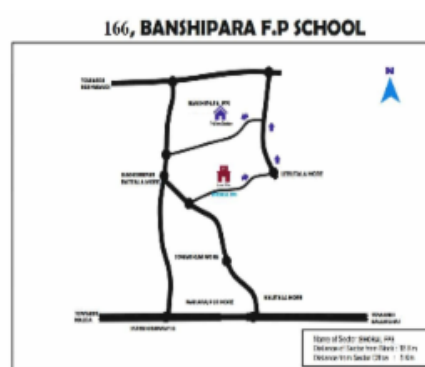

নির্বাচক নিবন্ধন আধিকারিকের স্বাক্ষর

Nazri Naksha

Google Map View

Polling Station Building Front View

Polling Station Front View

Cad View

Key MAP View

বিধানসভা নির্বাচনক্ষেত্রের নং, নাম : 37-কুশমণ্ডি
ভাগ নং, নাম : 1-কাঁঠালহাট, হোসেনপুর(দক্ষিণাংশ)