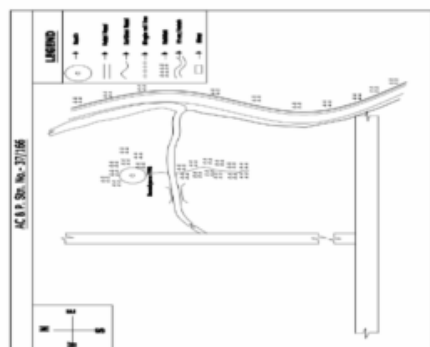

নির্বাচক নিবন্ধন আধিকারিকের স্বাক্ষর

Nazri Naksha

Google Map View

Polling Station Building Front View

Polling Station Front View

Cad View

Key MAP View

বিধানসভা নির্বাচনক্ষেত্রের নং, নাম : 37-কুশমণ্ডি
ভাগ নং, নাম : 1-কাঁঠালহাট, হোসেনপুর(দক্ষিণাংশ)