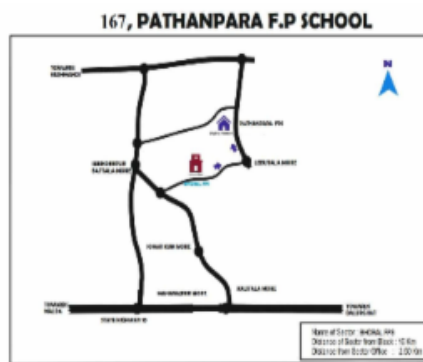

নির্বাচক নিবন্ধন আধিকারিকের স্বাক্ষর

Nazri Naksha

Google Map View

Polling Station Building Front View

Polling Station Front View

Cad View

Key MAP View

1 নাম : জ্যোৎস্না বিবি স্বামীর নাম: আনিছুর রহমান বাড়ির নং : n0005 বয়স : 46 লিঙ্গ : মহিলা	LPZ1817592 ফটো উপলব্ধ	2 নাম : সামিন ইসলাম পিতার নাম: মনিরুল ইসলাম বাড়ির নং : এন0046 বয়স : 23 লিঙ্গ : পুরুষ	RDT2238400 ফটো উপলব্ধ	3 নাম : মাজকুরা বিবি স্বামীর নাম: সফিউদ্দিন মিয়া বাড়ির নং : n0003 বয়স : 71 লিঙ্গ : মহিলা	WB/06/035/441425 ফটো উপলব্ধ
4 নাম : রেজাউল ইসলাম পিতার নাম: সফিউদ্দিন মিয়া বাড়ির নং : n0003 বয়স : 46 লিঙ্গ : পুরুষ	LPZ1911239 ফটো উপলব্ধ	5 নাম : অপর্ণা বেগম পিতার নাম: ইউনুস আলি বাড়ির নং : n0022 বয়স : 25 লিঙ্গ : মহিলা	RDT2150993 ফটো উপলব্ধ	6 নাম : জাম্মাতুন খাতুন স্বামীর নাম: বাবুল আক্তার বাড়ির নং : 0015 বয়স : 24 লিঙ্গ : মহিলা	RDT2381895 ফটো উপলব্ধ
7 নাম : এনতিয়াজ হোসেন পিতার নাম: মকবুল হোসেন বাড়ির নং : n0018 বয়স : 24 লিঙ্গ : পুরুষ	RDT2147189 ফটো উপলব্ধ	8 নাম : কাকলি বেগম পিতার নাম: মো. ইউসুফ আলী বাড়ির নং : n0025 বয়স : 24 লিঙ্গ : মহিলা	RDT2149870 ফটো উপলব্ধ	9 নাম : সাহিন হোসেন পিতার নাম: আবজাল মিয়া বাড়ির নং : n0035 বয়স : 32 লিঙ্গ : পুরুষ	RDT1220276 ফটো উপলব্ধ
10 নাম : আমবেয়া খাতুন স্বামীর নাম: হামিদ মিয়া বাড়ির নং : n0033 বয়স : 29 লিঙ্গ : মহিলা	RBT1705300 ফটো উপলব্ধ	11 নাম : নিরোজা বিবি স্বামীর নাম: মোঃ ইউসুফ আলী বাড়ির নং : n0025 বয়স : 61 লিঙ্গ : মহিলা	LPZ1817055 ফটো উপলব্ধ	12 নাম : সাকিল খান পিতার নাম: আনিছুর রহমান বাড়ির নং : এন0005 বয়স : 22 লিঙ্গ : পুরুষ	RDT2351518 ফটো উপলব্ধ
13 নাম : সবুজা বিবি স্বামীর নাম: আবজাল মিয়া বাড়ির নং : n0196 বয়স : 52 লিঙ্গ : মহিলা	RDT2111730 ফটো উপলব্ধ	14 নাম : মিনারুল ইসলাম পিতার নাম: নজরুল ইসলাম বাড়ির নং : n0034 বয়স : 24 লিঙ্গ : পুরুষ	RDT2150233 ফটো উপলব্ধ	15 নাম : নূরনীহার বিবি স্বামীর নাম: মতিউর রহমান বাড়ির নং : n0012 বয়স : 63 লিঙ্গ : মহিলা	WB/06/035/441100 ফটো উপলব্ধ
16 নাম : হোসনে মোবারক মায়ের নাম: জামেনা বিবি বাড়ির নং : nং0045 বয়স : 23 লিঙ্গ : পুরুষ	RDT2261048 ফটো উপলব্ধ	17 নাম : আনিছুর রহমান পিতার নাম: ধনী মিয়া বাড়ির নং : n0005 বয়স : 51 লিঙ্গ : পুরুষ	WB/06/035/441448 ফটো উপলব্ধ	18 নাম : রাসেল আহমেদ পিতার নাম: ওহাব আলী বাড়ির নং : n0041 বয়স : 24 লিঙ্গ : পুরুষ	RDT2150183 ফটো উপলব্ধ
19 নাম : মহম্মদ নূর ইসলাম পিতার নাম: মোজাম্মেল মিয়া বাড়ির নং : এন0196 বয়স : 21 লিঙ্গ : পুরুষ	RDT2351641 ফটো উপলব্ধ	20 নাম : তাজানেহার বেওয়া স্বামীর নাম: সেরাজ উদ্দিন মিয়া বাড়ির নং : n0051 বয়স : 40 লিঙ্গ : মহিলা	LPZ2474807 ফটো উপলব্ধ	21 নাম : মোঃ ইউসুফ আলী পিতার নাম: আবিতাবউদ্দিন মিয়া বাড়ির নং : n0025 বয়স : 74 লিঙ্গ : পুরুষ	RDT2069938 ফটো উপলব্ধ
22 নাম : নাসরিন বেগম পিতার নাম: মতিউর রহমান বাড়ির নং : এন0044 বয়স : 29 লিঙ্গ : মহিলা	RDT2249936 ফটো উপলব্ধ	23 নাম : সেলিনা খাতুন স্বামীর নাম: আনারুল ইসলাম বাড়ির নং : এন0034 বয়স : 32 লিঙ্গ : মহিলা	IUS1238062 ফটো উপলব্ধ	24 নাম : আউয়াল আলী পিতার নাম: আসরাফ আলী বাড়ির নং : এন0038 বয়স : 25 লিঙ্গ : পুরুষ	RDT2239747 ফটো উপলব্ধ
25 নাম : এনামুল ইসলাম পিতার নাম: হাছেন আলী বাড়ির নং : 63 বয়স : 28 লিঙ্গ : পুরুষ	RDT1689728 ফটো উপলব্ধ	26 নাম : মঞ্জুরা বিবি স্বামীর নাম: খাদেমুল মিয়া বাড়ির নং : n0015 বয়স : 50 লিঙ্গ : মহিলা	RDT2057990 ফটো উপলব্ধ	27 নাম : অছির মিয়া পিতার নাম: নছির মিয়া বাড়ির নং : n0035 বয়স : 49 লিঙ্গ : পুরুষ	WB/06/035/441114 ফটো উপলব্ধ
28 নাম : আলেমা বেওয়া স্বামীর নাম: আতাব মিয়া বাড়ির নং : n0018 বয়স : 73 লিঙ্গ : মহিলা	WB/06/035/441071 ফটো উপলব্ধ	29 নাম : আবজাল মিয়া পিতার নাম: নছিরউদ্দীন মিয়া বাড়ির নং : n0035 বয়স : 55 লিঙ্গ : পুরুষ	RDT2434355 ফটো উপলব্ধ	30 নাম : সহিদা বিবি স্বামীর নাম: হামিদুর মিয়া বাড়ির নং : এন0053 বয়স : 56 লিঙ্গ : মহিলা	WB/06/035/441186 ফটো উপলব্ধ