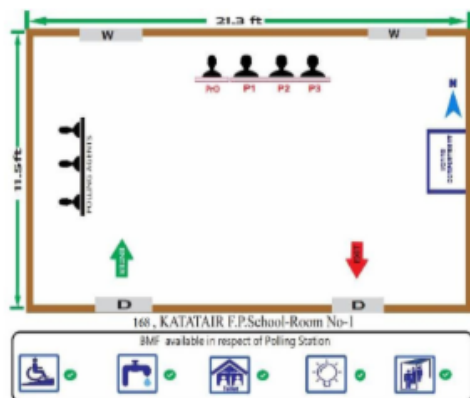

নির্বাচক নিবন্ধন আধিকারিকের স্বাক্ষর

Nazri Naksha

Google Map View

Polling Station Building Front View

Polling Station Front View

Cad View

Key MAP View

বিধানসভা নির্বাচনক্ষেত্রের নং, নাম : 37-কুমিল্লা  
ভাগ নং, নাম : 1-কাঁটাতৈড় (পশ্চিম পাড়া)