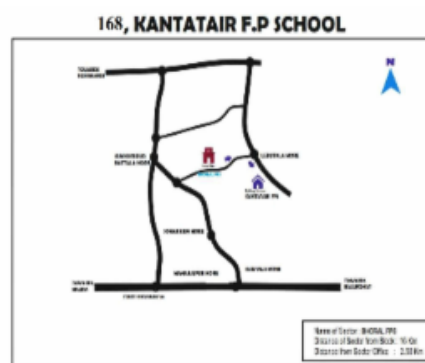

নির্বাচক নিবন্ধন আধিকারিকের স্বাক্ষর

Nazri Naksha

Google Map View

Polling Station Building Front View

Polling Station Front View

Cad View

Key MAP View

বিধানসভা নির্বাচনক্ষেত্রের নং, নাম : 37-কুমিল্লা  
ভাগ নং, নাম : 1-কাঁটাতৈড় (পশ্চিম পাড়া)