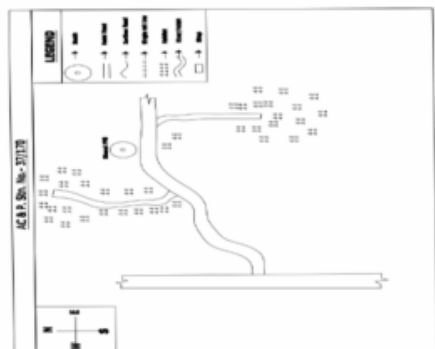

নির্বাচক নিবন্ধন আধিকারিকের স্বাক্ষর

Nazri Naksha

Google Map View

Polling Station Building Front View

Polling Station Front View

Cad View

Key MAP View

বিধানসভা নির্বাচনক্ষেত্রের নং, নাম : 37-কুশমণ্ডি  
ভাগ নং, নাম : 1-ভোড়ালাল