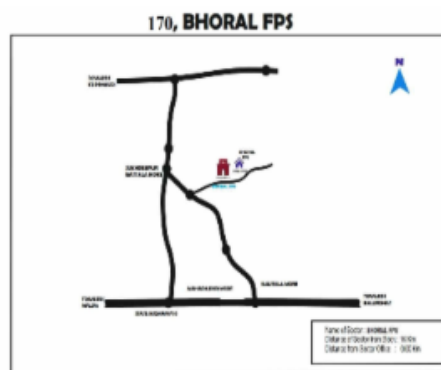

নির্বাচক নিবন্ধন আধিকারিকের স্বাক্ষর

Nazri Naksha

Google Map View

Polling Station Building Front View

Polling Station Front View

Cad View

Key MAP View

বিধানসভা নির্বাচনক্ষেত্রের নং, নাম : 37-কুশমণ্ডি  
ভাগ নং, নাম : 1-ভোড়ালাল