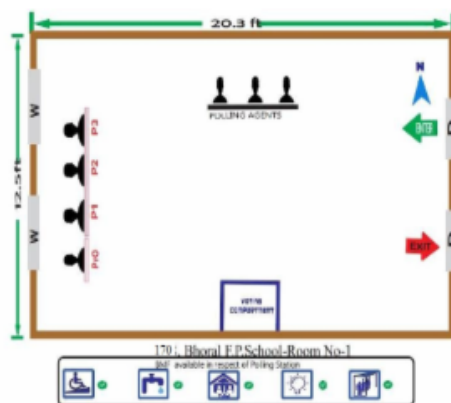

নির্বাচক নিবন্ধন আধিকারিকের স্বাক্ষর

Nazri Naksha

Google Map View

Polling Station Building Front View

Polling Station Front View

Cad View

Key MAP View

বিধানসভা নির্বাচনক্ষেত্রের নং, নাম : 37-কুশমণ্ডি  
ভাগ নং, নাম : 1-ভোড়ালাল