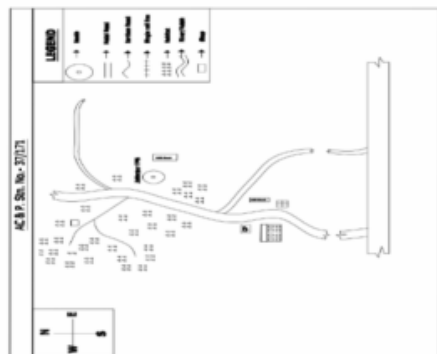

Nazri Naksha