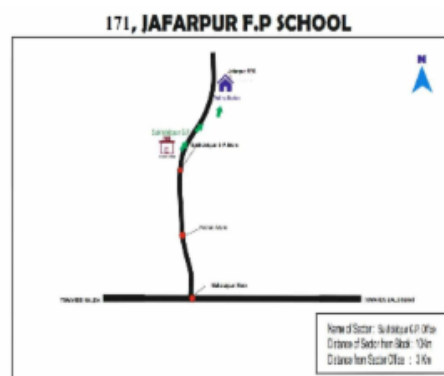

Key MAP View