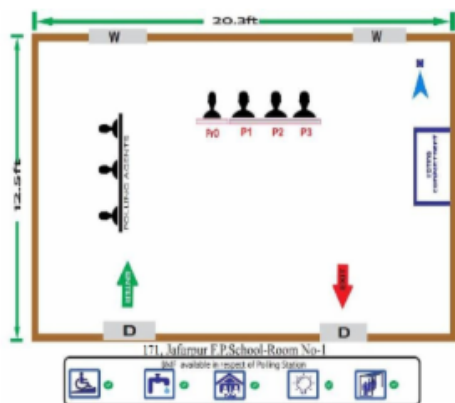

নির্বাচক নিবন্ধন আধিকারিকের স্বাক্ষর

Nazri Naksha

Google Map View

Polling Station Building Front View

Polling Station Front View

Cad View

Key MAP View

1 নাম : তারা রায় স্বামীর নাম: রফিক রায় বাড়ির নং : n0138 বয়স : 41 লিঙ্গ : মহিলা	LPZ2473361 ফটো উপলব্ধ	2 নাম : অনীতা সরেন মায়ের নাম: ধুরগী কিস্কু বাড়ির নং : n0036 বয়স : 43 লিঙ্গ : মহিলা	LPZ2132397 ফটো উপলব্ধ	3 নাম : ধুড়গী কিস্কু স্বামীর নাম: মাঝি সরেন বাড়ির নং : n0036 বয়স : 61 লিঙ্গ : মহিলা	WB/06/035/435202 ফটো উপলব্ধ
4 নাম : রাম সরেন পিতার নাম: মাঝি সরেন বাড়ির নং : n0036 বয়স : 34 লিঙ্গ : পুরুষ	RDT1153352 ফটো উপলব্ধ	5 নাম : দিলীপ সরেন পিতার নাম: মাঝি সরেন বাড়ির নং : n0036 বয়স : 55 লিঙ্গ : পুরুষ	WB/06/035/435199 ফটো উপলব্ধ	6 নাম : লক্ষ্মী মাঝি স্বামীর নাম: পরিমল কিস্কু বাড়ির নং : এন0132 বয়স : 27 লিঙ্গ : মহিলা	RDT2374775 ফটো উপলব্ধ
7 নাম : পরিমল কিস্কু পিতার নাম: ধবুচ কিস্কু বাড়ির নং : n0037 বয়স : 30 লিঙ্গ : পুরুষ	RDT1436211 ফটো উপলব্ধ	8 নাম : সুকল কিস্কু পিতার নাম: কানু কিস্কু বাড়ির নং : n0037 বয়স : 51 লিঙ্গ : পুরুষ	WB/06/035/435192 ফটো উপলব্ধ	9 নাম : হাউয়া কিস্কু পিতার নাম: সরকার কিস্কু বাড়ির নং : n0128 বয়স : 57 লিঙ্গ : পুরুষ	LPZ0853101 ফটো উপলব্ধ
10 নাম : সোমেন কিস্কু পিতার নাম: সিংরাই কিস্কু বাড়ির নং : নং 199 বয়স : 24 লিঙ্গ : পুরুষ	RDT2262210 ফটো উপলব্ধ	11 নাম : রাজু কিস্কু পিতার নাম: ধুমা কিস্কু বাড়ির নং : n0037 বয়স : 42 লিঙ্গ : পুরুষ	RDT1075548 ফটো উপলব্ধ	12 নাম : চরকী হেমরম স্বামীর নাম: ধবুচ কিস্কু বাড়ির নং : n0037 বয়স : 56 লিঙ্গ : মহিলা	RDT2113090 ফটো উপলব্ধ
13 নাম : সুনিতা কিস্কু পিতার নাম: ধবুচ কিস্কু বাড়ির নং : n0037 বয়স : 33 লিঙ্গ : মহিলা	RDT1221969 ফটো উপলব্ধ	14 নাম : সমাই কিস্কু পিতার নাম: ধুমা কিস্কু বাড়ির নং : n0259 বয়স : 30 লিঙ্গ : পুরুষ	RDT1528744 ফটো উপলব্ধ	15 নাম : চুনী কিস্কু স্বামীর নাম: কিষন কিস্কু বাড়ির নং : n0046 বয়স : 61 লিঙ্গ : মহিলা	WB/06/035/435212 ফটো উপলব্ধ
16 নাম : অঞ্জলী সরেন মায়ের নাম: ধুরগী মাঝি বাড়ির নং : n0036 বয়স : 34 লিঙ্গ : মহিলা	RDT1221977 ফটো উপলব্ধ	17 নাম : রাজু কিস্কু পিতার নাম: মঙ্গল কিস্কু বাড়ির নং : নং 039 বয়স : 44 লিঙ্গ : পুরুষ	RDT2262202 ফটো উপলব্ধ	18 নাম : লক্ষন সরেন পিতার নাম: মাঝি সরেন বাড়ির নং : n0036 বয়স : 34 লিঙ্গ : পুরুষ	RDT1153345 ফটো উপলব্ধ
19 নাম : শ্যামল কিস্কু পিতার নাম: ধবুচ কিস্কু বাড়ির নং : নং-037 বয়স : 25 লিঙ্গ : পুরুষ	RDT2131951 ফটো উপলব্ধ	20 নাম : জলিলতা কিস্কু পিতার নাম: ধবুচ কিস্কু বাড়ির নং : এন0037 বয়স : 43 লিঙ্গ : মহিলা	RDT1917350 ফটো উপলব্ধ	21 নাম : হিরা লাল রায় পিতার নাম: খগেন রায় বাড়ির নং : n0135 বয়স : 62 লিঙ্গ : পুরুষ	LPZ2473536 ফটো উপলব্ধ
22 নাম : শ্যামলাল টুডু পিতার নাম: নরেশ টুডু বাড়ির নং : n0072 বয়স : 30 লিঙ্গ : পুরুষ	RDT1528686 ফটো উপলব্ধ	23 নাম : নীলকান্ত রায় পিতার নাম: হীরালাল রায় বাড়ির নং : নং 135 বয়স : 23 লিঙ্গ : পুরুষ	RDT2262186 ফটো উপলব্ধ	24 নাম : চন্দনা টুডু মায়ের নাম: সুকুমনি মুরমু বাড়ির নং : n0282 বয়স : 40 লিঙ্গ : মহিলা	RDT1769892 ফটো উপলব্ধ
25 নাম : দুলাচুং সরেন স্বামীর নাম: নরেশ টুডু বাড়ির নং : n0072 বয়স : 56 লিঙ্গ : মহিলা	LPZ2473023 ফটো উপলব্ধ	26 নাম : রাহুল রায় পিতার নাম: ধনঞ্জয় রায় বাড়ির নং : নং-00 বয়স : 25 লিঙ্গ : পুরুষ	RDT2131894 ফটো উপলব্ধ	27 নাম : অনন্ত রায় পিতার নাম: হীরালাল রায় বাড়ির নং : এন0135 বয়স : 25 লিঙ্গ : পুরুষ	RDT1917301 ফটো উপলব্ধ
28 নাম : বিশ্বমনি টুডু স্বামীর নাম: মনোজ হাসদা বাড়ির নং : n0319 বয়স : 36 লিঙ্গ : মহিলা	RDT1858166 ফটো উপলব্ধ	29 নাম : ডুংরি সরেন পিতার নাম: বুধ সরেন বাড়ির নং : n0135 বয়স : 58 লিঙ্গ : মহিলা	RDT2112902 ফটো উপলব্ধ	30 নাম : ফীরো রায় স্বামীর নাম: হীরা লাল রায় বাড়ির নং : n0135 বয়স : 52 লিঙ্গ : মহিলা	RDT1528702 ফটো উপলব্ধ