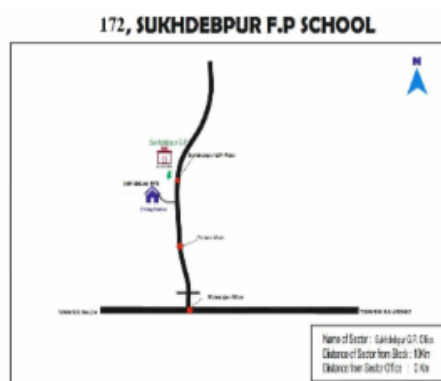

নির্বাচক নিবন্ধন আধিকারিকের স্বাক্ষর

Nazri Naksha

Google Map View

Polling Station Building Front View

Polling Station Front View

Cad View

Key MAP View

বিধানসভা নির্বাচনক্ষেত্রের নং, নাম : 37-কুমিল্লা
ভাগ নং, নাম : 1-সুকদেবপুর হাটখোলা