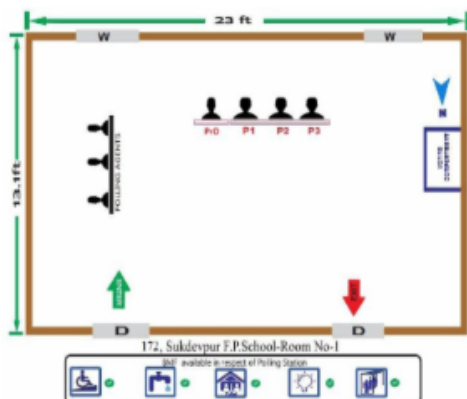

নির্বাচক নিবন্ধন আধিকারিকের স্বাক্ষর

Nazri Naksha

Google Map View

Polling Station Building Front View

Polling Station Front View

Cad View

Key MAP View

বিধানসভা নির্বাচনক্ষেত্রের নং, নাম : 37-কুমিল্লা
ভাগ নং, নাম : 1-সুকদেবপুর হাটখোলা