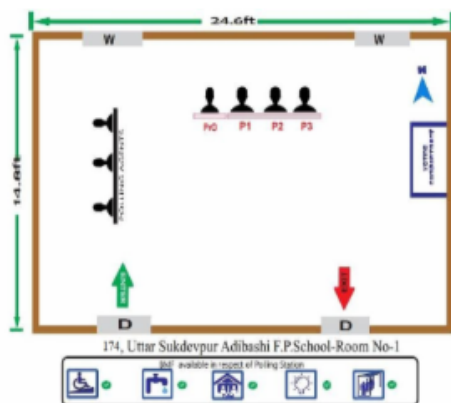

নির্বাচক নিবন্ধন আধিকারিকের স্বাক্ষর

Nazri Naksha

Google Map View

Polling Station Building Front View

Polling Station Front View

Cad View

Key MAP View

বিধানসভা নির্বাচনক্ষেত্রের নং, নাম : 37-কুমিল্লা  
ভাগ নং, নাম : 1-সুকদেবপুর উত্তরাংশ