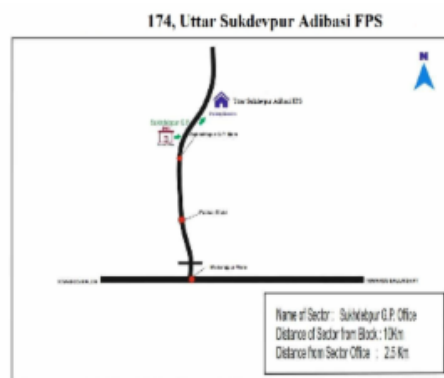

নির্বাচক নিবন্ধন আধিকারিকের স্বাক্ষর

Nazri Naksha

Google Map View

Polling Station Building Front View

Polling Station Front View

Cad View

Key MAP View

বিধানসভা নির্বাচনক্ষেত্রের নং, নাম : 37-কুমিল্লা  
ভাগ নং, নাম : 1-সুকদেবপুর উত্তরাংশ