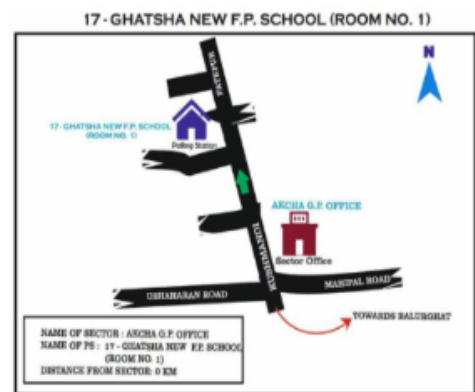

Key MAP View