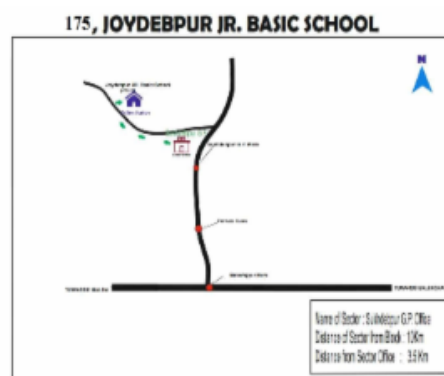

Key MAP View