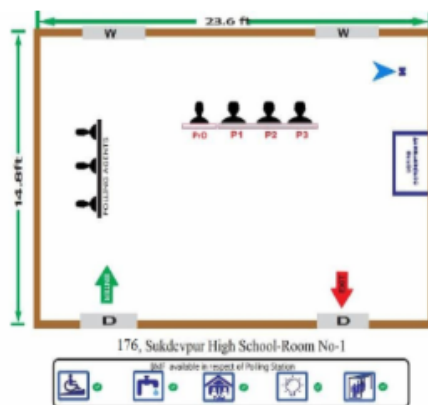

Cad View

Key MAP View