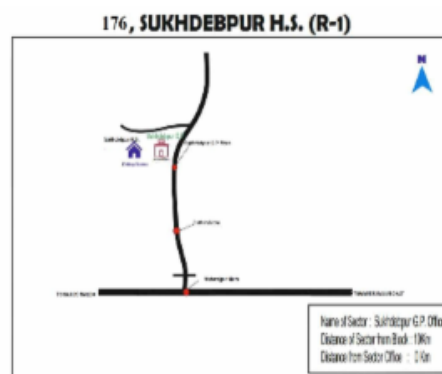

Cad View

Key MAP View