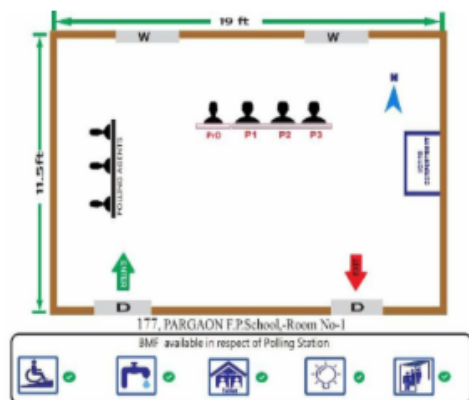

নির্বাচক নিবন্ধন আধিকারিকের স্বাক্ষর

Nazri Naksha

Google Map View

Polling Station Building Front View

Polling Station Front View

Cad View

Key MAP View

1 নাম : আরতী কিস্কু স্বামীর নাম: বাবুরাম টুডু বাড়ির নং : n0004 বয়স : 56 লিঙ্গ : মহিলা	WB/06/035/453173	ফটো উপলব্ধ	2 নাম : মমতী কিস্কু স্বামীর নাম: শুনিরাম কিস্কু বাড়ির নং : n0234 বয়স : 30 লিঙ্গ : মহিলা	RDT1886654	ফটো উপলব্ধ	3 নাম : অঞ্জলী কিস্কু স্বামীর নাম: বিকাশ মার্ভি বাড়ির নং : n023 বয়স : 33 লিঙ্গ : মহিলা	RDT1860352	ফটো উপলব্ধ
4 নাম : জ্যোত্স্না গোস্বামী স্বামীর নাম: দীনেশ গোস্বামী বাড়ির নং : এন0301 বয়স : 76 লিঙ্গ : মহিলা	WDB1232610	ফটো উপলব্ধ	5 নাম : চায়না ঘোষ (মন্ডল) স্বামীর নাম: ভাগ্য মন্ডল বাড়ির নং : n0332 বয়স : 31 লিঙ্গ : মহিলা	RDT1227198	ফটো উপলব্ধ	6 নাম : দিপা জোয়াদ্দার(দাস) স্বামীর নাম: সনাতন দাস বাড়ির নং : n0367 বয়স : 29 লিঙ্গ : মহিলা	RDT1801133	ফটো উপলব্ধ
7 নাম : সীতা টুডু পিতার নাম: মুংশী টুডু বাড়ির নং : n0006 বয়স : 55 লিঙ্গ : মহিলা	WB/06/035/453336	ফটো উপলব্ধ	8 নাম : মিনতী কিস্কু স্বামীর নাম: তালুরাম টুডু বাড়ির নং : n0008 বয়স : 46 লিঙ্গ : মহিলা	RDT1078708	ফটো উপলব্ধ	9 নাম : দুর্গা টুডু পিতার নাম: কান্দন টুডু বাড়ির নং : n0008 বয়স : 71 লিঙ্গ : পুরুষ	WB/06/035/453565	ফটো উপলব্ধ
10 নাম : মনী মূর্মু স্বামীর নাম: নেপাল টুডু বাড়ির নং : n0010 বয়স : 60 লিঙ্গ : মহিলা	WB/06/035/453320	ফটো উপলব্ধ	11 নাম : নিরঞ্জন মাউী পিতার নাম: বাঘরাই মাউী বাড়ির নং : n0241 বয়স : 38 লিঙ্গ : পুরুষ	RDT1154525	ফটো উপলব্ধ	12 নাম : শেফালী টুডু পিতার নাম: অধরো টুডু বাড়ির নং : n0012 বয়স : 36 লিঙ্গ : মহিলা	RDT1331479	ফটো উপলব্ধ
13 নাম : সনতী মুরমু স্বামীর নাম: সুকুমার টুডু বাড়ির নং : n0277 বয়স : 34 লিঙ্গ : মহিলা	RDT1439520	ফটো উপলব্ধ	14 নাম : ভীমসেন টুডু পিতার নাম: সন্জিলা টুডু বাড়ির নং : এন000 বয়স : 22 লিঙ্গ : পুরুষ	RDT2290252	ফটো উপলব্ধ	15 নাম : ফ্রান্সিস টুডু পিতার নাম: নেপাল টুডু বাড়ির নং : এন0010 বয়স : 22 লিঙ্গ : পুরুষ	RDT2317949	ফটো উপলব্ধ
16 নাম : মিঠুন টুডু পিতার নাম: মঙ্গল টুডু বাড়ির নং : এন0178 বয়স : 25 লিঙ্গ : পুরুষ	RDT2389500	ফটো উপলব্ধ	17 নাম : মারকুস টুডু পিতার নাম: নেপাল টুডু বাড়ির নং : এন0000 বয়স : 40 লিঙ্গ : পুরুষ	RDT2358067	ফটো উপলব্ধ	18 নাম : সঞ্জিত সরেন পিতার নাম: সতীশ সরেন বাড়ির নং : এন0000 বয়স : 23 লিঙ্গ : পুরুষ	RDT2358117	ফটো উপলব্ধ
19 নাম : প্রমিলা টুডু পিতার নাম: অধর টুডু বাড়ির নং : n00121 বয়স : 24 লিঙ্গ : মহিলা	RDT2168045	ফটো উপলব্ধ	20 নাম : সঞ্জমুনি টুডু পিতার নাম: মাইকেল টুডু বাড়ির নং : n0011 বয়স : 34 লিঙ্গ : মহিলা	RDT1439835	ফটো উপলব্ধ	21 নাম : নীল টুডু স্বামীর নাম: শ্যামল সরেন বাড়ির নং : n0011 বয়স : 39 লিঙ্গ : মহিলা	LPZ2594414	ফটো উপলব্ধ
22 নাম : রাজেশ তাতোয়া পিতার নাম: জগদীশ তাতোয়া বাড়ির নং : n0012 বয়স : 42 লিঙ্গ : পুরুষ	RDT1078930	ফটো উপলব্ধ	23 নাম : মাইকেল টুডু পিতার নাম: বররাম টুডু বাড়ির নং : n0011 বয়স : 59 লিঙ্গ : পুরুষ	WB/06/035/453216	ফটো উপলব্ধ	24 নাম : ধুমা টুডু পিতার নাম: নরু টুডু বাড়ির নং : n0007 বয়স : 81 লিঙ্গ : পুরুষ	WB/06/035/453331	ফটো উপলব্ধ
25 নাম : চুরকী টুডু পিতার নাম: মুংশী টুডু বাড়ির নং : n0006 বয়স : 58 লিঙ্গ : মহিলা	WB/06/035/453337	ফটো উপলব্ধ	26 নাম : সুমতী বাস্কে স্বামীর নাম: বাড়ে টুডু বাড়ির নং : n0005 বয়স : 55 লিঙ্গ : মহিলা	LPZ1721034	ফটো উপলব্ধ	27 নাম : চানী টুডু স্বামীর নাম: সতীশ সরেন বাড়ির নং : n0006 বয়স : 53 লিঙ্গ : মহিলা	WB/06/035/453345	ফটো উপলব্ধ
28 নাম : দিলীপ টুডু পিতার নাম: রাম টুডু বাড়ির নং : n0009 বয়স : 33 লিঙ্গ : পুরুষ	RDT1331461	ফটো উপলব্ধ	29 নাম : সাজিলা টুডু পিতার নাম: দুর্গা টুডু বাড়ির নং : n0008 বয়স : 41 লিঙ্গ : পুরুষ	RDT1079029	ফটো উপলব্ধ	30 নাম : পেদলু টুডু পিতার নাম: ছুটু টুডু বাড়ির নং : n0009 বয়স : 66 লিঙ্গ : মহিলা	WB/06/035/453344	ফটো উপলব্ধ