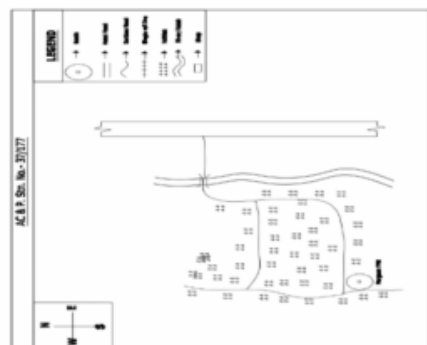

Nazri Naksha