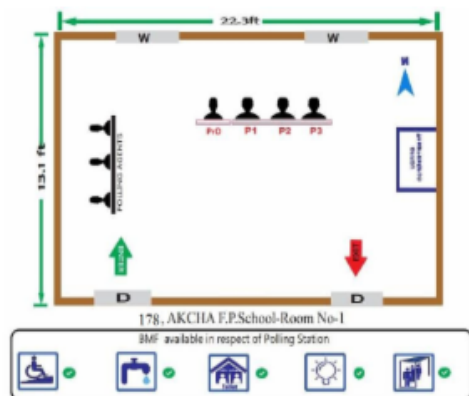

নির্বাচক নিবন্ধন আধিকারিকের স্বাক্ষর

Nazri Naksha

Google Map View

Polling Station Building Front View

Polling Station Front View

Cad View

Key MAP View

বিধানসভা নির্বাচনক্ষেত্রের নং, নাম : 37-কুশমণ্ডি
ভাগ নং, নাম : 1-আকছা