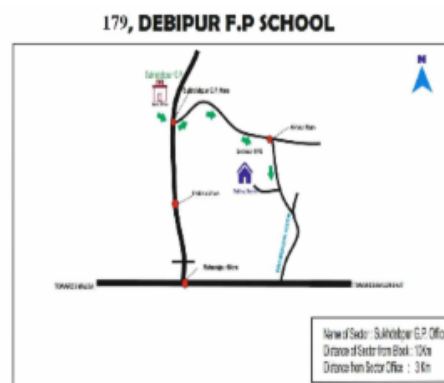

Cad View

Key MAP View