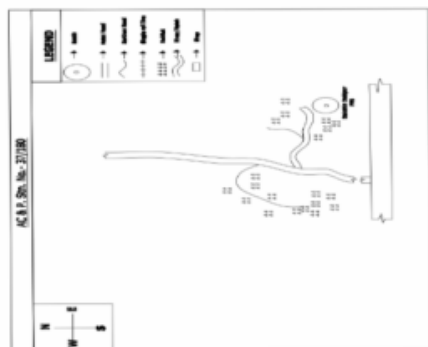

Nazri Naksha