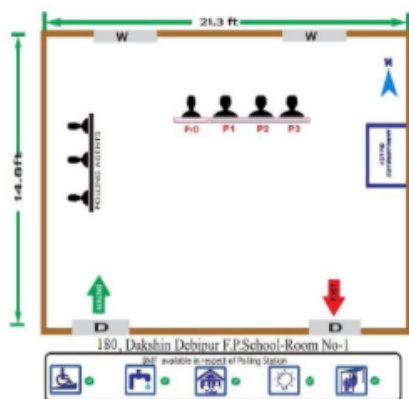

নির্বাচক নিবন্ধন আধিকারিকের স্বাক্ষর

Nazri Naksha

Google Map View

Polling Station Building Front View

Polling Station Front View

Cad View

Key MAP View

1 নাম : আইনুল হক মায়ের নাম: রেশন বিবি বাড়ির নং : n0011 বয়স : 40 লিঙ্গ : পুরুষ	RDT0778266 ফটো উপলব্ধ	2 নাম : বাবর আলী পিতার নাম: কফুর বাড়ির নং : n0016 বয়স : 35 লিঙ্গ : পুরুষ	RDT1225598 ফটো উপলব্ধ	3 নাম : অজমুল খান স্বামীর নাম: রমজান মিয়া বাড়ির নং : n0004 বয়স : 23 লিঙ্গ : মহিলা	RDT2148252 ফটো উপলব্ধ
4 নাম : রিনা খাতুন স্বামীর নাম: জোসিম আলী বাড়ির নং : এন066 বয়স : 23 লিঙ্গ : মহিলা	RDT2287613 ফটো উপলব্ধ	5 নাম : আব্বাস আলি মিয়া পিতার নাম: মাইনুল হক বাড়ির নং : এন0071 বয়স : 28 লিঙ্গ : পুরুষ	RDT2346666 ফটো উপলব্ধ	6 নাম : নূরফুল বিবি স্বামীর নাম: উজির মিয়া বাড়ির নং : n0006 বয়স : 50 লিঙ্গ : মহিলা	RDT2120731 ফটো উপলব্ধ
7 নাম : ফারুক আহমেদ পিতার নাম: নৌশাদ মিয়া বাড়ির নং : এন0044 বয়স : 30 লিঙ্গ : পুরুষ	RDT2289627 ফটো উপলব্ধ	8 নাম : খাজেন দেবসিংহ পিতার নাম: পলান দেবসিংহ বাড়ির নং : N0024 বয়স : 53 লিঙ্গ : পুরুষ	WB/06/035/510562 ফটো উপলব্ধ	9 নাম : রফিকুল মিয়া পিতার নাম: আমিন মিয়া বাড়ির নং : n0009 বয়স : 25 লিঙ্গ : পুরুষ	RDT2152676 ফটো উপলব্ধ
10 নাম : সৈয়াব আলি মায়ের নাম: সাহেলা বিবি বাড়ির নং : n0045 বয়স : 27 লিঙ্গ : পুরুষ	RDT2153419 ফটো উপলব্ধ	11 নাম : মোস্তাকিমা বেগম স্বামীর নাম: আমরুল হক বাড়ির নং : এন0031 বয়স : 28 লিঙ্গ : মহিলা	RDT2287472 ফটো উপলব্ধ	12 নাম : ইয়ার আলী পিতার নাম: কাশিম মিয়া বাড়ির নং : n0052 বয়স : 32 লিঙ্গ : পুরুষ	RDT1225689 ফটো উপলব্ধ
13 নাম : সোলেমান মিয়া পিতার নাম: মহম্মদ নূরউদ্দিন মিয়া বাড়ির নং : এন0066 বয়স : 21 লিঙ্গ : পুরুষ	RDT2388577 ফটো উপলব্ধ	14 নাম : রফি না বিবি স্বামীর নাম: সাহেব মিয়া বাড়ির নং : এন0007 বয়স : 23 লিঙ্গ : মহিলা	RDT1921840 ফটো উপলব্ধ	15 নাম : ফিরোজা খাতুন স্বামীর নাম: আরিফ আলী বাড়ির নং : এন0017 বয়স : 22 লিঙ্গ : মহিলা	RDT2359701 ফটো উপলব্ধ
16 নাম : আজল মিয়া পিতার নাম: তাজাবুল মিয়া বাড়ির নং : এন0023 বয়স : 27 লিঙ্গ : পুরুষ	RDT2389427 ফটো উপলব্ধ	17 নাম : মৌসুমী খাতুন স্বামীর নাম: সাহিন কাদির বাড়ির নং : এন0048 বয়স : 26 লিঙ্গ : মহিলা	RDT1921717 ফটো উপলব্ধ	18 নাম : জুনাফ মিয়া পিতার নাম: জামাল মিয়া বাড়ির নং : n0025 বয়স : 24 লিঙ্গ : পুরুষ	RDT2148922 ফটো উপলব্ধ
19 নাম : সাকিলা খাতুন পিতার নাম: আদিল রজ্জাক মিয়া বাড়ির নং : এন0025 বয়স : 23 লিঙ্গ : মহিলা	RDT2353423 ফটো উপলব্ধ	20 নাম : আনাকুদ্দীন হক পিতার নাম: আইনুল মিয়া বাড়ির নং : এন0071 বয়স : 26 লিঙ্গ : পুরুষ	RDT1921899 ফটো উপলব্ধ	21 নাম : রিপন আলি পিতার নাম: বাদরুদ্দিন মিয়া বাড়ির নং : এন0004 বয়স : 22 লিঙ্গ : পুরুষ	RDT2346484 ফটো উপলব্ধ
22 নাম : জশিম মিয়া পিতার নাম: সাকির মিয়া বাড়ির নং : এন0015 বয়স : 21 লিঙ্গ : পুরুষ	RDT2346450 ফটো উপলব্ধ	23 নাম : ছবি খাতুন স্বামীর নাম: সাদাম মিয়া বাড়ির নং : এন0021 বয়স : 24 লিঙ্গ : মহিলা	RDT2290682 ফটো উপলব্ধ	24 নাম : মিয়া নূরহক পিতার নাম: নিয়াজুদ্দীন বাড়ির নং : n0003 বয়স : 63 লিঙ্গ : পুরুষ	WB/06/035/450504 ফটো উপলব্ধ
25 নাম : লক্ষ্মীরাম মুরম পিতার নাম: সুশীল মুরম বাড়ির নং : এন0076 বয়স : 24 লিঙ্গ : পুরুষ	RDT2288165 ফটো উপলব্ধ	26 নাম : মাকডালিনা হেমরম স্বামীর নাম: কারলস কিঙ্ক বাড়ির নং : n0004 বয়স : 61 লিঙ্গ : মহিলা	RDT2118842 ফটো উপলব্ধ	27 নাম : পারভিন খাতুন পিতার নাম: সালাম মিয়া বাড়ির নং : এন0038 বয়স : 32 লিঙ্গ : মহিলা	RDT2287340 ফটো উপলব্ধ
28 নাম : আবু সামাদ মায়ের নাম: রুমেলা বিবি বাড়ির নং : এন0043 বয়স : 22 লিঙ্গ : পুরুষ	RDT2287555 ফটো উপলব্ধ	29 নাম : জাক্বার মিয়া মায়ের নাম: সায়েরা বেওয়া বাড়ির নং : এন0066 বয়স : 40 লিঙ্গ : পুরুষ	LPZ2806164 ফটো উপলব্ধ	30 নাম : মামুন মিয়া পিতার নাম: রেজাবুল মিয়া বাড়ির নং : এন0061 বয়স : 26 লিঙ্গ : পুরুষ	RDT1921790 ফটো উপলব্ধ