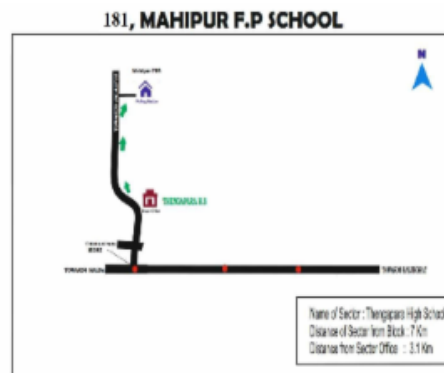

Key MAP View