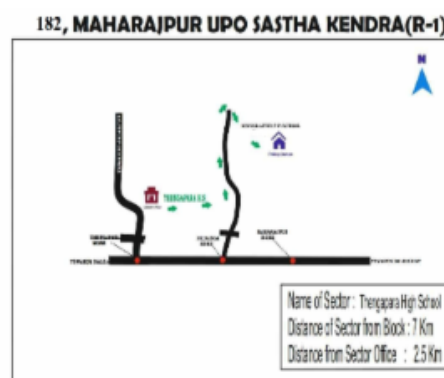

Key MAP View