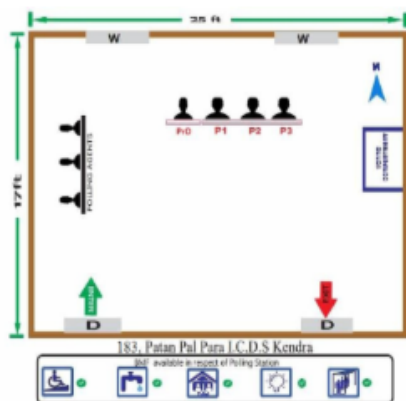

Cad View

Key MAP View