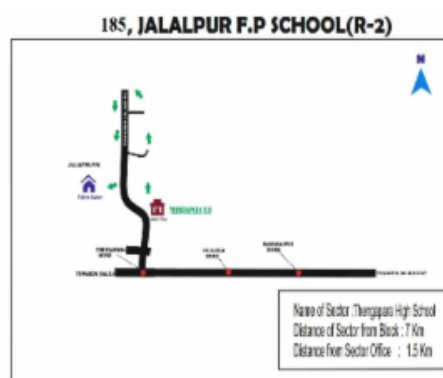

Key MAP View