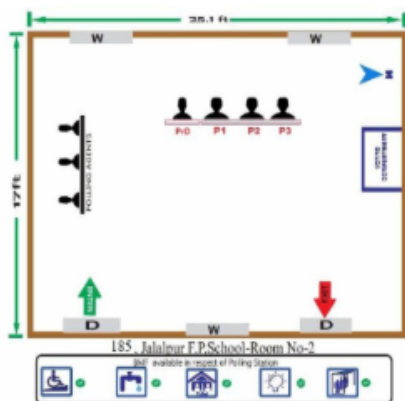

নির্বাচক নিবন্ধন আধিকারিকের স্বাক্ষর

Nazri Naksha

Google Map View

Polling Station Building Front View

Polling Station Front View

Cad View

Key MAP View

Q 1 নাম : শংকরী স্বামীর নাম : মিথুন সূত্রধর বাড়ির নং : এন008 বয়স : 34 বছর : মহিলা	RDT1169333 ফটো উপলব্ধ	2 নাম : রুহুল আমিন পিতার নাম : মহিদুর রহমান বাড়ির নং : n0149 বয়স : 31 লিঙ্গ : পুরুষ	RDT1694249 ফটো উপলব্ধ	3 নাম : মহিদুর রহমান পিতার নাম : আব্দুর রহমান বাড়ির নং : n0149 বয়স : 74 লিঙ্গ : পুরুষ	LPZ2489532 ফটো উপলব্ধ
4 নাম : মুনমুন সিনহা(অধিকারী) স্বামীর নাম : মানস অধিকারী বাড়ির নং : n0145 বয়স : 31 লিঙ্গ : মহিলা	RDT1336106 ফটো উপলব্ধ	5 নাম : অসিত কুমার অধিকারী পিতার নাম : যতীন্দ্র নাথ অধিকারী বাড়ির নং : n0114 বয়স : 47 লিঙ্গ : পুরুষ	RDT1228717 ফটো উপলব্ধ	6 নাম : মানস অধিকারী পিতার নাম : প্রেমহরি অধিকারী বাড়ির নং : n0145 বয়স : 45 লিঙ্গ : পুরুষ	LPZ2489581 ফটো উপলব্ধ
7 নাম : জয়া অধিকারী পিতার নাম : জয়দেব অধিকারী বাড়ির নং : নং 114 বয়স : 23 লিঙ্গ : মহিলা	RDT2205920 ফটো উপলব্ধ	8 নাম : সাথী অধিকারী পিতার নাম : অসিত অধিকারী বাড়ির নং : n0114 বয়স : 30 লিঙ্গ : মহিলা	RDT1443688 ফটো উপলব্ধ	9 নাম : জয়দেব অধিকারী পিতার নাম : অজিত কুমার অধিকারী বাড়ির নং : n0114 বয়স : 46 লিঙ্গ : পুরুষ	RDT0797142 ফটো উপলব্ধ
10 নাম : প্রীতিকনা অধিকারী স্বামীর নাম : প্রেমহরি অধিকারী বাড়ির নং : n0144 বয়স : 72 লিঙ্গ : মহিলা	LPZ2489573 ফটো উপলব্ধ	11 নাম : উদ্ধা অধিকারী স্বামীর নাম : অসিত কুমার অধিকারী বাড়ির নং : n0114 বয়স : 38 লিঙ্গ : মহিলা	LPZ2740876 ফটো উপলব্ধ	12 নাম : বৃষ্টি বর্মন অধিকারী স্বামীর নাম : সুবীর অধিকারী বাড়ির নং : n0146 বয়স : 32 লিঙ্গ : মহিলা	RDT1694512 ফটো উপলব্ধ
13 নাম : সুবীর অধিকারী পিতার নাম : প্রেমহরি অধিকারী বাড়ির নং : n0146 বয়স : 42 লিঙ্গ : পুরুষ	LPZ2489599 ফটো উপলব্ধ	Q 14 নাম : হারানি কুণ্ড পিতার নাম : সুভাষ সরকার বাড়ির নং : এন000 বয়স : 41 বছর : মহিলা	RDT1445493 ফটো উপলব্ধ	15 নাম : তপো কুন্ড পিতার নাম : লেট তপন কুণ্ড বাড়ির নং : এন000 বয়স : 22 লিঙ্গ : পুরুষ	RDT2444339 ফটো উপলব্ধ
16 নাম : অঞ্জলী কুমার(দাস) স্বামীর নাম : শঙ্কর দাস বাড়ির নং : n0140 বয়স : 63 লিঙ্গ : মহিলা	RDT1445048 ফটো উপলব্ধ	17 নাম : কৃষ্ণ কীর্তনীয়া পিতার নাম : সোনাতন কীর্তনীয়া বাড়ির নং : n0009 বয়স : 30 লিঙ্গ : পুরুষ	RDT1444488 ফটো উপলব্ধ	18 নাম : সম্পা সরকার কীর্তনীয়া স্বামীর নাম : উত্তম কীর্তনীয়া বাড়ির নং : এন0003 বয়স : 23 লিঙ্গ : মহিলা	RDT2354272 ফটো উপলব্ধ
19 নাম : উত্তম কীর্তনীয়া পিতার নাম : পরিমল কীর্তনীয়া বাড়ির নং : এন003 বয়স : 27 লিঙ্গ : পুরুষ	RDT2277630 ফটো উপলব্ধ	20 নাম : সোনাতন কীর্তনীয়া পিতার নাম : রাজেন্দ্র কীর্তনীয়া বাড়ির নং : n0009 বয়স : 59 লিঙ্গ : পুরুষ	WB/06/035/496236 ফটো উপলব্ধ	21 নাম : অল্পদা কীর্তনীয়া স্বামীর নাম : ভাসান চন্দ্র কীর্তনীয়া বাড়ির নং : n0009 বয়স : 63 লিঙ্গ : মহিলা	WB/06/035/496231 ফটো উপলব্ধ
22 নাম : অপর্ণা কীর্তনীয়া স্বামীর নাম : পরিমল কীর্তনীয়া বাড়ির নং : n0003 বয়স : 50 লিঙ্গ : মহিলা	LPZ1820554 ফটো উপলব্ধ	23 নাম : বলরাম কীর্তনীয়া পিতার নাম : ভাসান চন্দ্র কীর্তনীয়া বাড়ির নং : 270 বয়স : 32 লিঙ্গ : পুরুষ	RDT1773233 ফটো উপলব্ধ	Q 24 নাম : অনিতা সূত্রধর পিতার নাম : আনন্দ সূত্রধর বাড়ির নং : বয়স : 34 বছর : মহিলা	RDT1444702 ফটো উপলব্ধ
25 নাম : পৌতম কীর্তনীয়া পিতার নাম : পরিমল কীর্তনীয়া বাড়ির নং : n0003 বয়স : 30 লিঙ্গ : পুরুষ	RDT1443803 ফটো উপলব্ধ	26 নাম : সঞ্জয় কীর্তনীয়া পিতার নাম : চাঁদমোহন কীর্তনীয়া বাড়ির নং : n0009 বয়স : 44 লিঙ্গ : পুরুষ	LPZ2149953 ফটো উপলব্ধ	27 নাম : বিষ্ণু পদ কিরুও নীয়া পিতার নাম : সোনাতন কিরুও নীয়া বাড়ির নং : এন0009 বয়স : 23 লিঙ্গ : পুরুষ	RDT2352631 ফটো উপলব্ধ
28 নাম : ভাসান চন্দ্র কীর্তনীয়া পিতার নাম : রাজেন্দ্র নাথ কীর্তনীয়া বাড়ির নং : n0009 বয়স : 66 লিঙ্গ : পুরুষ	WB/06/035/496232 ফটো উপলব্ধ	29 নাম : পরিমল কীর্তনীয়া পিতার নাম : নিমাই কীর্তনীয়া বাড়ির নং : n0003 বয়স : 51 লিঙ্গ : পুরুষ	WB/06/035/496240 ফটো উপলব্ধ	30 নাম : মুক্তি কীর্তনীয়া (বিশ্বাস) স্বামীর নাম : সঞ্জয় কীর্তনীয়া বাড়ির নং : n0009 বয়স : 37 লিঙ্গ : মহিলা	RDT0797191 ফটো উপলব্ধ