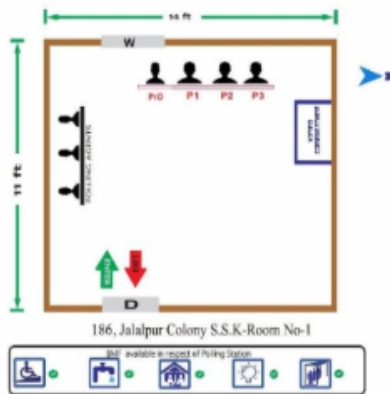

নির্বাচক নিবন্ধন আধিকারিকের স্বাক্ষর

Nazri Naksha

Google Map View

Polling Station Building Front View

Polling Station Front View

Cad View

Key MAP View

1 নাম : সুমি মাজী স্বামীর নাম: হাউয়া হেমরম বাড়ির নং : n0009 বয়স : 64 লিঙ্গ : মহিলা	RDT2203776 ফটো উপলব্ধ	2 নাম : মতিলাল হেমরম পিতার নাম: খাড়া হেমরম বাড়ির নং : n0017 বয়স : 29 লিঙ্গ : পুরুষ	RDT1624709 ফটো উপলব্ধ	3 নাম : সুশীল হেমরম পিতার নাম: হাউয়া হেমরম বাড়ির নং : n0009 বয়স : 42 লিঙ্গ : পুরুষ	LPZ2491033 ফটো উপলব্ধ
4 নাম : নিরতী সরেন স্বামীর নাম: শ্যামল হেমরম বাড়ির নং : n0017 বয়স : 39 লিঙ্গ : মহিলা	RDT1532084 ফটো উপলব্ধ	5 নাম : শ্যামল হেমরম পিতার নাম: খাড়া হেমরম বাড়ির নং : n0017 বয়স : 32 লিঙ্গ : পুরুষ	RDT1229376 ফটো উপলব্ধ	6 নাম : লক্ষ্মীমনি কিস্কু স্বামীর নাম: সুশীল হেমরম বাড়ির নং : n0009 বয়স : 32 লিঙ্গ : মহিলা	RDT1532100 ফটো উপলব্ধ
7 নাম : মালতি হেমরম স্বামীর নাম: সুশীল সরেন বাড়ির নং : n0009 বয়স : 44 লিঙ্গ : মহিলা	LPZ2491041 ফটো উপলব্ধ	8 নাম : বৃধু হেমরম পিতার নাম: হাউয়া হেমরম বাড়ির নং : n0009 বয়স : 36 লিঙ্গ : পুরুষ	RDT1081488 ফটো উপলব্ধ	9 নাম : মঙ্গল হেমরম পিতার নাম: হোপনা হেমরম বাড়ির নং : n0009 বয়স : 74 লিঙ্গ : পুরুষ	WB/06/035/496181 ফটো উপলব্ধ
10 নাম : মুংলী মুরমু স্বামীর নাম: খাড়া হেমরম বাড়ির নং : n0017 বয়স : 70 লিঙ্গ : মহিলা	WB/06/035/496009 ফটো উপলব্ধ	11 নাম : জ্যোতা সরেন স্বামীর নাম: বৃধু হেমরম বাড়ির নং : n0009 বয়স : 33 লিঙ্গ : মহিলা	RDT1532126 ফটো উপলব্ধ	12 নাম : বিশামনি মুরমু স্বামীর নাম: রবীলাল হেমরম বাড়ির নং : n0017 বয়স : 42 লিঙ্গ : মহিলা	LPZ2491017 ফটো উপলব্ধ
13 নাম : রঞ্জিতা মুরমু স্বামীর নাম: মতিলাল হেমরম বাড়ির নং : এন0017 বয়স : 27 লিঙ্গ : মহিলা	RDT2445047 ফটো উপলব্ধ	14 নাম : মনিকা হেমরম পিতার নাম: রবীলাল হেমরম বাড়ির নং : এন0017 বয়স : 24 লিঙ্গ : মহিলা	RDT2453207 ফটো উপলব্ধ	15 নাম : কাননবালা অধিকারী স্বামীর নাম: নিরঞ্জন অধিকারী বাড়ির নং : n0023 বয়স : 55 লিঙ্গ : মহিলা	WB/06/035/495940 ফটো উপলব্ধ
16 নাম : শৈমনী অধিকারী স্বামীর নাম: রতন অধিকারী বাড়ির নং : n0024 বয়স : 38 লিঙ্গ : মহিলা	LPZ2740900 ফটো উপলব্ধ	17 নাম : মমতা অধিকারী স্বামীর নাম: মনোজীত অধিকারী বাড়ির নং : n0023 বয়স : 51 লিঙ্গ : মহিলা	RDT2079382 ফটো উপলব্ধ	18 নাম : কৌশল্যা অধিকারী স্বামীর নাম: হরেকৃষ্ণ অধিকারী বাড়ির নং : n0020 বয়স : 52 লিঙ্গ : মহিলা	WB/06/035/496252 ফটো উপলব্ধ
19 নাম : ভোলানাথ অধিকারী পিতার নাম: মনোজীৎ অধিকারী বাড়ির নং : n0023 বয়স : 28 লিঙ্গ : পুরুষ	RDT1694744 ফটো উপলব্ধ	20 নাম : হরেকৃষ্ণ অধিকারী পিতার নাম: চন্দ্রকান্ত অধিকারী বাড়ির নং : n0020 বয়স : 57 লিঙ্গ : পুরুষ	WB/06/035/496067 ফটো উপলব্ধ	21 নাম : ছায়ারানী অধিকারী স্বামীর নাম: শৈলেন অধিকারী বাড়ির নং : n0022 বয়স : 60 লিঙ্গ : মহিলা	WB/06/035/495919 ফটো উপলব্ধ
22 নাম : উত্তম অধিকারী পিতার নাম: চন্দ্রকান্ত অধিকারী বাড়ির নং : n0020 বয়স : 46 লিঙ্গ : পুরুষ	LPZ2150886 ফটো উপলব্ধ	23 নাম : রতন অধিকারী পিতার নাম: নর্মদা অধিকারী বাড়ির নং : n0024 বয়স : 52 লিঙ্গ : পুরুষ	WB/06/035/496105 ফটো উপলব্ধ	24 নাম : নিরঞ্জন অধিকারী পিতার নাম: সুরেন্দ্র নাথ অধিকারী বাড়ির নং : n0023 বয়স : 60 লিঙ্গ : পুরুষ	WB/06/035/496063 ফটো উপলব্ধ
25 নাম : কমলা অধিকারী স্বামীর নাম: উত্তম অধিকারী বাড়ির নং : n0020 বয়স : 38 লিঙ্গ : মহিলা	RDT1157718 ফটো উপলব্ধ	26 নাম : কিরনপ্রভা অধিকারী স্বামীর নাম: নর্মদা অধিকারী বাড়ির নং : n0024 বয়স : 70 লিঙ্গ : মহিলা	WB/06/035/495977 ফটো উপলব্ধ	27 নাম : মনোজীত অধিকারী পিতার নাম: সুরেন্দ্র নাথ অধিকারী বাড়ির নং : n0023 বয়স : 58 লিঙ্গ : পুরুষ	RDT2079374 ফটো উপলব্ধ
28 নাম : সাগর অধিকারী পিতার নাম: নিরঞ্জন অধিকারী বাড়ির নং : n0023 বয়স : 31 লিঙ্গ : পুরুষ	RDT1336346 ফটো উপলব্ধ	29 নাম : শৈলেন অধিকারী পিতার নাম: সুরেন্দ্রনাথ অধিকারী বাড়ির নং : n0022 বয়স : 69 লিঙ্গ : পুরুষ	WB/06/035/495446 ফটো উপলব্ধ	30 নাম : তরুণ কর পিতার নাম: মনীন্দ্র ভূষণ কর বাড়ির নং : n0021 বয়স : 34 লিঙ্গ : পুরুষ	RDT1336353 ফটো উপলব্ধ