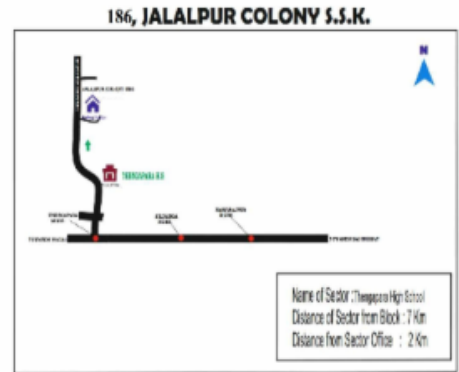

Key MAP View