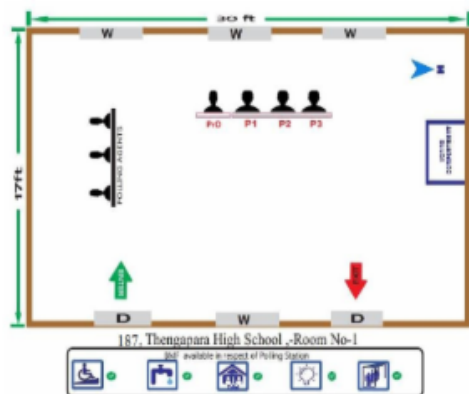

Cad View

Key MAP View