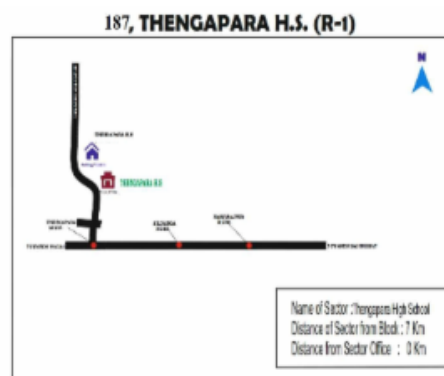

Cad View

Key MAP View