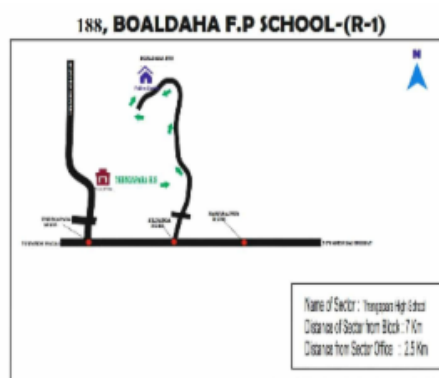

Key MAP View