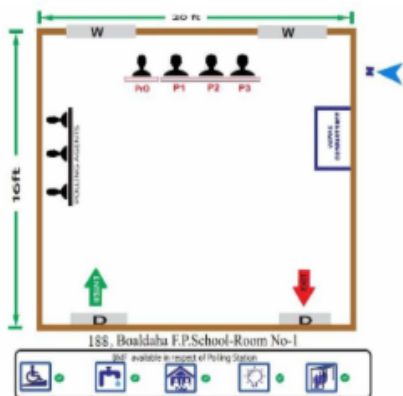

নির্বাচক নিবন্ধন আধিকারিকের স্বাক্ষর

Nazri Naksha

Google Map View

Polling Station Building Front View

Polling Station Front View

Cad View

Key MAP View

1 নাম : ভারতী পাল স্বামীর নাম: মুত দুলাল পাল বাড়ির নং : n0031 বয়স : 46 লিঙ্গ : মহিলা	RDT2080273 ফটো উপলব্ধ	2 নাম : মনোজ পাল পিতার নাম: মুত দুলাল পাল বাড়ির নং : n0031 বয়স : 30 লিঙ্গ : পুরুষ	RDT1446707 ফটো উপলব্ধ	3 নাম : অমল পাল পিতার নাম: ব্রজেন্দ্র পাল বাড়ির নং : n0031 বয়স : 59 লিঙ্গ : পুরুষ	RDT1337195 ফটো উপলব্ধ
4 নাম : রতন কীর্তিনিয়া পিতার নাম: শ্রীপদ কীর্তিনিয়া বাড়ির নং : n0029 বয়স : 37 লিঙ্গ : পুরুষ	LPZ2744340 ফটো উপলব্ধ	5 নাম : পুষ্পাবালা কীর্তিনিয়া স্বামীর নাম: পদ কীর্তিনিয়া বাড়ির নং : n0029 বয়স : 66 লিঙ্গ : মহিলা	RDT2064772 ফটো উপলব্ধ	6 নাম : শ্রীপদ কীর্তিনিয়া পিতার নাম: নিবারন কীর্তিনিয়া বাড়ির নং : n0029 বয়স : 76 লিঙ্গ : পুরুষ	RDT2064780 ফটো উপলব্ধ
7 নাম : শবু তরনী দাস পিতার নাম: রতন তরনী দাস বাড়ির নং : n0049 বয়স : 34 লিঙ্গ : পুরুষ	RDT1230432 ফটো উপলব্ধ	8 নাম : জয়ন্তী তরফদার স্বামীর নাম: নিরোদ তরফদার বাড়ির নং : n0003 বয়স : 58 লিঙ্গ : মহিলা	WB/06/035/540297 ফটো উপলব্ধ	9 নাম : নিরোদ তরফদার পিতার নাম: নিতাই তরফদার বাড়ির নং : n0003 বয়স : 68 লিঙ্গ : পুরুষ	WB/06/035/540712 ফটো উপলব্ধ
10 নাম : গৌরাজ তরফদার পিতার নাম: গোবিন্দা তরফদার বাড়ির নং : এন000 বয়স : 25 লিঙ্গ : পুরুষ	RDT1926567 ফটো উপলব্ধ	11 নাম : কানাই তরফদার পিতার নাম: নিরোদ তরফদার বাড়ির নং : n0003 বয়স : 31 লিঙ্গ : পুরুষ	RDT1337229 ফটো উপলব্ধ	12 নাম : দিশ্তী রানী তরফদার স্বামীর নাম: গোবিন্দ তরফদার বাড়ির নং : n0003 বয়স : 46 লিঙ্গ : মহিলা	LPZ1823160 ফটো উপলব্ধ
13 নাম : শ্রীদাম তরফদার পিতার নাম: নিরোদ তরফদার বাড়ির নং : n0003 বয়স : 35 লিঙ্গ : পুরুষ	RDT1158229 ফটো উপলব্ধ	14 নাম : গোবিন্দ তরফদার পিতার নাম: নিতাই তরফদার বাড়ির নং : n0003 বয়স : 56 লিঙ্গ : পুরুষ	WB/06/035/540164 ফটো উপলব্ধ	15 নাম : গীতা রানী দাস পিতার নাম: নির্মল চন্দ্র দাস বাড়ির নং : নং 047 বয়স : 23 লিঙ্গ : মহিলা	RDT2220846 ফটো উপলব্ধ
16 নাম : গোলাপী দাস পিতার নাম: লক্ষ্মন দাস বাড়ির নং : n0047 বয়স : 68 লিঙ্গ : মহিলা	RDT1337179 ফটো উপলব্ধ	17 নাম : পূর্ণিমা দাস স্বামীর নাম: লক্ষ্মন দাস বাড়ির নং : n0047 বয়স : 68 লিঙ্গ : মহিলা	RDT1337187 ফটো উপলব্ধ	18 নাম : নির্মল চন্দ্র দাস পিতার নাম: লক্ষ্মন দাস বাড়ির নং : n0047 বয়স : 39 লিঙ্গ : পুরুষ	RDT0818419 ফটো উপলব্ধ
19 নাম : তাপস কুমার দাস পিতার নাম: সুভাষ চন্দ্র দাস বাড়ির নং : n0045 বয়স : 56 লিঙ্গ : পুরুষ	WB/06/035/540750 ফটো উপলব্ধ	20 নাম : জয়ী দাস পিতার নাম: তাপস কুমার দাস বাড়ির নং : এন0045 বয়স : 20 লিঙ্গ : মহিলা	RDT2443778 ফটো উপলব্ধ	21 নাম : সঙ্গীতা দাস স্বামীর নাম: তাপস কুমার দাস বাড়ির নং : n0325 বয়স : 53 লিঙ্গ : মহিলা	RDT1871946 ফটো উপলব্ধ
22 নাম : কাঞ্চন দাস স্বামীর নাম: বলরাম মন্ডল বাড়ির নং : নং 044 বয়স : 24 লিঙ্গ : মহিলা	RDT2221943 ফটো উপলব্ধ	23 নাম : নিশারানী পাল স্বামীর নাম: শঙ্কর পাল বাড়ির নং : n0019 বয়স : 66 লিঙ্গ : মহিলা	RDT2080299 ফটো উপলব্ধ	24 নাম : বিমল পাল পিতার নাম: রামপদ পাল বাড়ির নং : n0022 বয়স : 55 লিঙ্গ : পুরুষ	WB/06/035/540642 ফটো উপলব্ধ
25 নাম : নৃপেন পাল পিতার নাম: নবদ্বীপ পাল বাড়ির নং : n0042 বয়স : 54 লিঙ্গ : পুরুষ	LPZ2505113 ফটো উপলব্ধ	26 নাম : রীতা পাল স্বামীর নাম: তাপস পাল বাড়ির নং : n0027 বয়স : 38 লিঙ্গ : মহিলা	LPZ2744381 ফটো উপলব্ধ	27 নাম : প্রবীর পাল পিতার নাম: নীলকান্ত পাল বাড়ির নং : n0030 বয়স : 33 লিঙ্গ : পুরুষ	RDT1082718 ফটো উপলব্ধ
28 নাম : লক্ষী পাল স্বামীর নাম: চঞ্চল পাল বাড়ির নং : n0025 বয়স : 33 লিঙ্গ : মহিলা	RDT1446665 ফটো উপলব্ধ	29 নাম : নিরেন চন্দ্র পাল পিতার নাম: হরিচরন পাল বাড়ির নং : n0026 বয়স : 62 লিঙ্গ : পুরুষ	RDT2058014 ফটো উপলব্ধ	30 নাম : শশাঙ্ক পাল পিতার নাম: রামপদ পাল বাড়ির নং : n0024 বয়স : 60 লিঙ্গ : পুরুষ	RDT2080158 ফটো উপলব্ধ