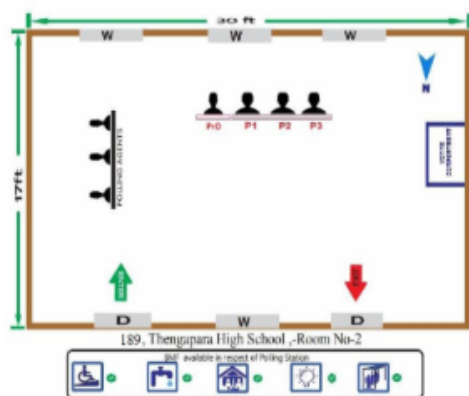

নির্বাচক নিবন্ধন আধিকারিকের স্বাক্ষর

Nazri Naksha

Google Map View

Polling Station Building Front View

Polling Station Front View

Cad View

Key MAP View

1 নাম : পাণ্ডু অধিকারী পিতার নাম: স্বপন অধিকারী বাড়ির নং : এন0107 বয়স : 23 লিঙ্গ : পুরুষ	RDT2250918 ফটো উপলব্ধ	2 নাম : খোকন অধিকারী পিতার নাম: মাখন অধিকারী বাড়ির নং : n0107 বয়স : 63 লিঙ্গ : পুরুষ	LPZ2499804 ফটো উপলব্ধ	3 নাম : শ্যামলী অধিকারী স্বামীর নাম: খোকন অধিকারী বাড়ির নং : n0107 বয়স : 56 লিঙ্গ : মহিলা	WB/06/035/528636 ফটো উপলব্ধ
4 নাম : স্বপন অধিকারী পিতার নাম: স্বপন অধিকারী বাড়ির নং : n0107 বয়স : 55 লিঙ্গ : পুরুষ	WB/06/035/528492 ফটো উপলব্ধ	5 নাম : স্বপ্না অধিকারী(মহন্ত) স্বামীর নাম: উৎপল আধিকারী বাড়ির নং : n0107 বয়স : 37 লিঙ্গ : মহিলা	RDT1083914 ফটো উপলব্ধ	6 নাম : উৎপল অধিকারী পিতার নাম: মাখন অধিকারী বাড়ির নং : n0107 বয়স : 46 লিঙ্গ : পুরুষ	LPZ1822741 ফটো উপলব্ধ
7 নাম : প্রশান্ত কুমার পিতার নাম: বলরাম কর্মকার বাড়ির নং : n0047 বয়স : 36 লিঙ্গ : পুরুষ	RDT1231182 ফটো উপলব্ধ	8 নাম : সন্ধ্যা কর্মকার স্বামীর নাম: দুলাল কর্মকার বাড়ির নং : n0133 বয়স : 44 লিঙ্গ : মহিলা	LPZ2162535 ফটো উপলব্ধ	9 নাম : নিত্যগোপাল কর্মকার পিতার নাম: ভবানী কর্মকার বাড়ির নং : n0047 বয়স : 59 লিঙ্গ : পুরুষ	WB/06/035/528278 ফটো উপলব্ধ
10 নাম : সঞ্জীত কর্মকার পিতার নাম: বলরাম কর্মকার বাড়ির নং : n0047 বয়স : 35 লিঙ্গ : পুরুষ	RDT1169168 ফটো উপলব্ধ	11 নাম : ছবি কর্মকার স্বামীর নাম: বলরাম কর্মকার বাড়ির নং : n0047 বয়স : 66 লিঙ্গ : মহিলা	RDT1337609 ফটো উপলব্ধ	12 নাম : নমিতা কর্মকার স্বামীর নাম: নিত্যগোপাল কর্মকার বাড়ির নং : 47 বয়স : 34 লিঙ্গ : মহিলা	RDT1774215 ফটো উপলব্ধ
13 নাম : সাবি কর্মকার স্বামীর নাম: সকাল কর্মকার বাড়ির নং : n0182 বয়স : 49 লিঙ্গ : মহিলা	RDT1695519 ফটো উপলব্ধ	14 নাম : সুজাতা সরকার (কর্মকার) স্বামীর নাম: বসুদেব কর্মকার বাড়ির নং : এন0047 বয়স : 37 লিঙ্গ : মহিলা	RDT1927193 ফটো উপলব্ধ	15 নাম : প্রেমা কর্মকার স্বামীর নাম: জগদীস কর্মকার বাড়ির নং : n0084 বয়স : 63 লিঙ্গ : মহিলা	WB/06/035/528078 ফটো উপলব্ধ
16 নাম : বাসুদেব সরকার পিতার নাম: বলরাম কর্মকার বাড়ির নং : n0047 বয়স : 33 লিঙ্গ : পুরুষ	RDT1337757 ফটো উপলব্ধ	17 নাম : জীবন কর্মকার পিতার নাম: সকাল কর্মকার বাড়ির নং : এন0181 বয়স : 28 লিঙ্গ : পুরুষ	RDT1927128 ফটো উপলব্ধ	18 নাম : সুবল কর্মকার পিতার নাম: দুলাল কর্মকার বাড়ির নং : এন0047 বয়স : 23 লিঙ্গ : পুরুষ	RDT2281392 ফটো উপলব্ধ
19 নাম : সুপ্রিয়া কর্মকার স্বামীর নাম: প্রশান্ত কর্মকার বাড়ির নং : এন0047 বয়স : 26 লিঙ্গ : মহিলা	RDT1926989 ফটো উপলব্ধ	20 নাম : কমলারানী কর্মকার স্বামীর নাম: ভবানী কর্মকার বাড়ির নং : n0047 বয়স : 81 লিঙ্গ : মহিলা	WB/06/035/528109 ফটো উপলব্ধ	21 নাম : মদন কর্মকার পিতার নাম: ভবানী কর্মকার বাড়ির নং : n0047 বয়স : 61 লিঙ্গ : পুরুষ	WB/06/035/528333 ফটো উপলব্ধ
22 নাম : দুলাল কর্মকার পিতার নাম: বলরাম কর্মকার বাড়ির নং : n0047 বয়স : 54 লিঙ্গ : পুরুষ	RDT1158757 ফটো উপলব্ধ	23 নাম : নন্দগোপাল কর্মকার পিতার নাম: ভবানী কর্মকার বাড়ির নং : n0047 বয়স : 55 লিঙ্গ : পুরুষ	WB/06/035/528288 ফটো উপলব্ধ	24 নাম : রীমা কিত্তনীয়া পিতার নাম: নিরঞ্জন কিত্তনীয়া বাড়ির নং : n0071 বয়স : 28 লিঙ্গ : মহিলা	RDT1695543 ফটো উপলব্ধ
25 নাম : বন্যা কিত্তনীয়া স্বামীর নাম: নিরঞ্জন কিত্তনীয়া বাড়ির নং : n0071 বয়স : 55 লিঙ্গ : মহিলা	WB/06/035/528174 ফটো উপলব্ধ	26 নাম : অনিকেত কিত্তনীয়া পিতার নাম: নিরঞ্জন কিত্তনীয়া বাড়ির নং : এন0071 বয়স : 25 লিঙ্গ : পুরুষ	RDT1888239 ফটো উপলব্ধ	27 নাম : নিরঞ্জন কিত্তনীয়া পিতার নাম: সতীশ কিত্তনীয়া বাড়ির নং : n0071 বয়স : 61 লিঙ্গ : পুরুষ	WB/06/035/528432 ফটো উপলব্ধ
28 নাম : রঞ্জিত কিক্ক পিতার নাম: বড় কিক্ক বাড়ির নং : n0005 বয়স : 28 লিঙ্গ : পুরুষ	RDT1718659 ফটো উপলব্ধ	29 নাম : সন্তোষ মুর্মু পিতার নাম: মিজী মুর্মু বাড়ির নং : n0006 বয়স : 30 লিঙ্গ : পুরুষ	RDT1532886 ফটো উপলব্ধ	30 নাম : ধানী মার্ভি পিতার নাম: রাজা মার্ভি বাড়ির নং : এন0005 বয়স : 31 লিঙ্গ : মহিলা	RDT2251692 ফটো উপলব্ধ