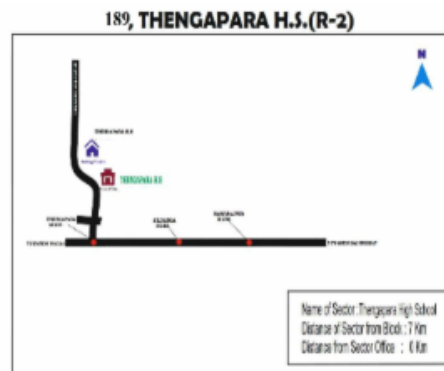

Cad View

Key MAP View